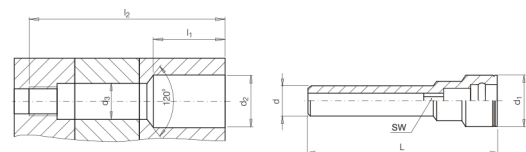

C4306

Náustek s prodloužením bez závitu

kód	velikost	d	L	d1	d2	d3	l1	l2	SW
C4306/8-10x50	8	10,2	50	21	22	11	23	44,5	6
C4306/8-13x50	8	13,5	50	21	22	14	23	42,5	8
C4306/8-10x100	8	10,2	100	21	22	11	23	94,5	6
C4306/8-13x100	8	13,5	100	21	22	14	23	92,5	8
C4306/8-10x150	8	10,2	150	21	22	11	23	144,5	6
C4306/8-13x150	8	13,5	150	21	22	14	23	142,5	8
C4306/8-10x200	8	10,2	200	21	22	11	23	194,5	6
C4306/8-13x200	8	13,5	200	21	22	14	23	192,5	8
C4306/8-13x250	8	13,5	250	21	22	14	23	242,5	8
C4306/12-17x50	12	17,2	50	32	33	18	41	41,5	14
C4306/12-21x50	12	21,3	50	32	33	22	43	38,5	14
C4306/12-17x100	12	17,2	100	32	33	18	41	91,5	14
C4306/12-21x100	12	21,3	100	32	33	22	43	88,5	14
C4306/12-17x150	12	17,2	150	32	33	18	41	141,5	14
C4306/12-21x150	12	21,3	150	32	33	22	43	138,5	14
C4306/12-17x200	12	17,2	200	32	33	18	41	191,5	14
C4306/12-21x200	12	21,3	200	32	33	22	43	188,5	14
C4306/12-17x250	12	17,2	250	32	33	18	41	241,5	14
C4306/12-21x250	12	21,3	250	32	33	22	43	238,5	14