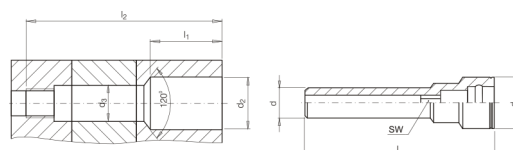

C4306

Náustek s prodloužením bez závitu

kód	velikost	d	L	d1	d2	d3	l1	l2	SW
C4306/8-10x50	8	10,2	50	21	22	11	23	44,5	6
C4306/8-13x50	8	13,5	50	21	22	14	23	42,5	8
C4306/8-10x100	8	10,2	100	21	22	11	23	94,5	6
C4306/8-13x100	8	13,5	100	21	22	14	23	92,5	8
C4306/8-10x150	8	10,2	150	21	22	11	23	144,5	6
C4306/8-13x150	8	13,5	150	21	22	14	23	142,5	8
C4306/8-10x200	8	10,2	200	21	22	11	23	194,5	6
C4306/8-13x200	8	13,5	200	21	22	14	23	192,5	8
C4306/8-13x250	8	13,5	250	21	22	14	23	242,5	8
C4306/12-17x50	12	17,2	50	32	33	18	41	41,5	14
C4306/12-21x50	12	21,3	50	32	33	22	43	38,5	14
C4306/12-17x100	12	17,2	100	32	33	18	41	91,5	14
C4306/12-21x100	12	21,3	100	32	33	22	43	88,5	14
C4306/12-17x150	12	17,2	150	32	33	18	41	141,5	14
C4306/12-21x150	12	21,3	150	32	33	22	43	138,5	14
C4306/12-17x200	12	17,2	200	32	33	18	41	191,5	14
C4306/12-21x200	12	21,3	200	32	33	22	43	188,5	14
C4306/12-17x250	12	17,2	250	32	33	18	41	241,5	14
C4306/12-21x250	12	21,3	250	32	33	22	43	238,5	14