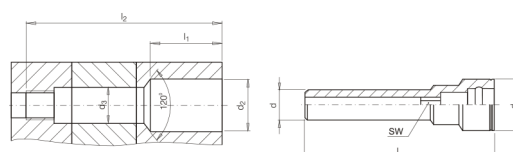

## Náustek s prodloužením bez závitů

kód	velikost	d	L	d1	d2	d3	l1	l2	SW
C4306/8-10x50	8	10,2	50	21	22	11	23	44,5	6
C4306/8-13x50	8	13,5	50	21	22	14	23	42,5	8
C4306/8-10x100	8	10,2	100	21	22	11	23	94,5	6
C4306/8-13x100	8	13,5	100	21	22	14	23	92,5	8
C4306/8-10x150	8	10,2	150	21	22	11	23	144,5	6
C4306/8-13x150	8	13,5	150	21	22	14	23	142,5	8
C4306/8-10x200	8	10,2	200	21	22	11	23	194,5	6
C4306/8-13x200	8	13,5	200	21	22	14	23	192,5	8
C4306/8-13x250	8	13,5	250	21	22	14	23	242,5	8
C4306/12-17x50	12	17,2	50	32	33	18	41	41,5	14
C4306/12-21x50	12	21,3	50	32	33	22	43	38,5	14
C4306/12-17x100	12	17,2	100	32	33	18	41	91,5	14
C4306/12-21x100	12	21,3	100	32	33	22	43	88,5	14
C4306/12-17x150	12	17,2	150	32	33	18	41	141,5	14
C4306/12-21x150	12	21,3	150	32	33	22	43	138,5	14
C4306/12-17x200	12	17,2	200	32	33	18	41	191,5	14
C4306/12-21x200	12	21,3	200	32	33	22	43	188,5	14
C4306/12-17x250	12	17,2	250	32	33	18	41	241,5	14
C4306/12-21x250	12	21,3	250	32	33	22	43	238,5	14