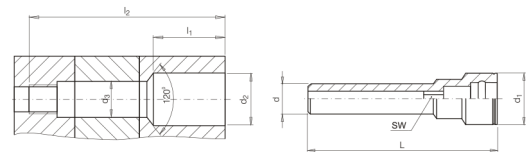

C4306

Náustek s prodloužením bez závitu

kód	velikost	d	L	d1	d2	d3	l1	l2	SW
C4306/8-10x50	8	10,2	50	21	22	11	23	44,5	6
C4306/8-13x50	8	13,5	50	21	22	14	23	42,5	8
C4306/8-10x100	8	10,2	100	21	22	11	23	94,5	6
C4306/8-13x100	8	13,5	100	21	22	14	23	92,5	8
C4306/8-10x150	8	10,2	150	21	22	11	23	144,5	6
C4306/8-13x150	8	13,5	150	21	22	14	23	142,5	8
C4306/8-10x200	8	10,2	200	21	22	11	23	194,5	6
C4306/8-13x200	8	13,5	200	21	22	14	23	192,5	8
C4306/8-13x250	8	13,5	250	21	22	14	23	242,5	8
C4306/12-17x50	12	17,2	50	32	33	18	41	41,5	14
C4306/12-21x50	12	21,3	50	32	33	22	43	38,5	14
C4306/12-17x100	12	17,2	100	32	33	18	41	91,5	14
C4306/12-21x100	12	21,3	100	32	33	22	43	88,5	14
C4306/12-17x150	12	17,2	150	32	33	18	41	141,5	14
C4306/12-21x150	12	21,3	150	32	33	22	43	138,5	14
C4306/12-17x200	12	17,2	200	32	33	18	41	191,5	14
C4306/12-21x200	12	21,3	200	32	33	22	43	188,5	14
C4306/12-17x250	12	17,2	250	32	33	18	41	241,5	14
C4306/12-21x250	12	21,3	250	32	33	22	43	238,5	14