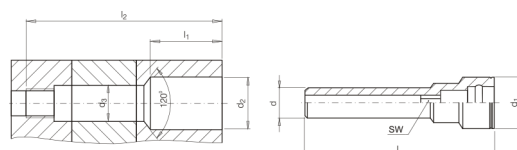

C4306

Náustek s prodloužením bez závitu

kód	velikost	d	L	d1	d2	d3	l1	l2	SW
C4306/8-10x50	8	10,2	50	21	22	11	23	44,5	6
C4306/8-13x50	8	13,5	50	21	22	14	23	42,5	8
C4306/8-10x100	8	10,2	100	21	22	11	23	94,5	6
C4306/8-13x100	8	13,5	100	21	22	14	23	92,5	8
C4306/8-10x150	8	10,2	150	21	22	11	23	144,5	6
C4306/8-13x150	8	13,5	150	21	22	14	23	142,5	8
C4306/8-10x200	8	10,2	200	21	22	11	23	194,5	6
C4306/8-13x200	8	13,5	200	21	22	14	23	192,5	8
C4306/8-13x250	8	13,5	250	21	22	14	23	242,5	8
C4306/12-17x50	12	17,2	50	32	33	18	41	41,5	14
C4306/12-21x50	12	21,3	50	32	33	22	43	38,5	14
C4306/12-17x100	12	17,2	100	32	33	18	41	91,5	14
C4306/12-21x100	12	21,3	100	32	33	22	43	88,5	14
C4306/12-17x150	12	17,2	150	32	33	18	41	141,5	14
C4306/12-21x150	12	21,3	150	32	33	22	43	138,5	14
C4306/12-17x200	12	17,2	200	32	33	18	41	191,5	14
C4306/12-21x200	12	21,3	200	32	33	22	43	188,5	14
C4306/12-17x250	12	17,2	250	32	33	18	41	241,5	14
C4306/12-21x250	12	21,3	250	32	33	22	43	238,5	14