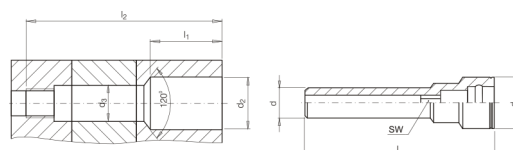

C4306

Náustek s prodloužením bez závitů

kód	velikost	d	L	d1	d2	d3	l1	l2	SW
C4306/8-10x50	8	10,2	50	21	22	11	23	44,5	6
C4306/8-13x50	8	13,5	50	21	22	14	23	42,5	8
C4306/8-10x100	8	10,2	100	21	22	11	23	94,5	6
C4306/8-13x100	8	13,5	100	21	22	14	23	92,5	8
C4306/8-10x150	8	10,2	150	21	22	11	23	144,5	6
C4306/8-13x150	8	13,5	150	21	22	14	23	142,5	8
C4306/8-10x200	8	10,2	200	21	22	11	23	194,5	6
C4306/8-13x200	8	13,5	200	21	22	14	23	192,5	8
C4306/8-13x250	8	13,5	250	21	22	14	23	242,5	8
C4306/12-17x50	12	17,2	50	32	33	18	41	41,5	14
C4306/12-21x50	12	21,3	50	32	33	22	43	38,5	14
C4306/12-17x100	12	17,2	100	32	33	18	41	91,5	14
C4306/12-21x100	12	21,3	100	32	33	22	43	88,5	14
C4306/12-17x150	12	17,2	150	32	33	18	41	141,5	14
C4306/12-21x150	12	21,3	150	32	33	22	43	138,5	14
C4306/12-17x200	12	17,2	200	32	33	18	41	191,5	14
C4306/12-21x200	12	21,3	200	32	33	22	43	188,5	14
C4306/12-17x250	12	17,2	250	32	33	18	41	241,5	14
C4306/12-21x250	12	21,3	250	32	33	22	43	238,5	14