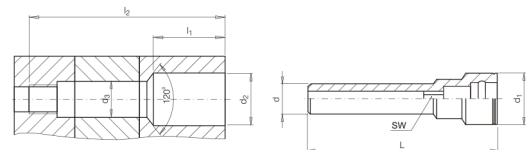

C4306

Náustek s prodloužením bez závitu

kód	velikost	d	L	d1	d2	d3	l1	l2	SW
C4306/8-10x50	8	10,2	50	21	22	11	23	44,5	6
C4306/8-13x50	8	13,5	50	21	22	14	23	42,5	8
C4306/8-10x100	8	10,2	100	21	22	11	23	94,5	6
C4306/8-13x100	8	13,5	100	21	22	14	23	92,5	8
C4306/8-10x150	8	10,2	150	21	22	11	23	144,5	6
C4306/8-13x150	8	13,5	150	21	22	14	23	142,5	8
C4306/8-10x200	8	10,2	200	21	22	11	23	194,5	6
C4306/8-13x200	8	13,5	200	21	22	14	23	192,5	8
C4306/8-13x250	8	13,5	250	21	22	14	23	242,5	8
C4306/12-17x50	12	17,2	50	32	33	18	41	41,5	14
C4306/12-21x50	12	21,3	50	32	33	22	43	38,5	14
C4306/12-17x100	12	17,2	100	32	33	18	41	91,5	14
C4306/12-21x100	12	21,3	100	32	33	22	43	88,5	14
C4306/12-17x150	12	17,2	150	32	33	18	41	141,5	14
C4306/12-21x150	12	21,3	150	32	33	22	43	138,5	14
C4306/12-17x200	12	17,2	200	32	33	18	41	191,5	14
C4306/12-21x200	12	21,3	200	32	33	22	43	188,5	14
C4306/12-17x250	12	17,2	250	32	33	18	41	241,5	14
C4306/12-21x250	12	21,3	250	32	33	22	43	238,5	14