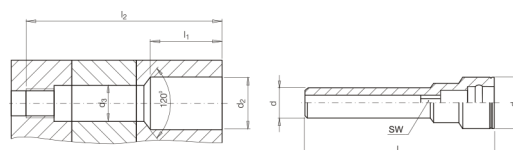

## Náustek s prodloužením bez závitu

kód	velikost	d	L	d1	d2	d3	l1	l2	SW
C4306/8-10x50	8	10,2	50	21	22	11	23	44,5	6
C4306/8-13x50	8	13,5	50	21	22	14	23	42,5	8
C4306/8-10x100	8	10,2	100	21	22	11	23	94,5	6
C4306/8-13x100	8	13,5	100	21	22	14	23	92,5	8
C4306/8-10x150	8	10,2	150	21	22	11	23	144,5	6
C4306/8-13x150	8	13,5	150	21	22	14	23	142,5	8
C4306/8-10x200	8	10,2	200	21	22	11	23	194,5	6
C4306/8-13x200	8	13,5	200	21	22	14	23	192,5	8
C4306/8-13x250	8	13,5	250	21	22	14	23	242,5	8
C4306/12-17x50	12	17,2	50	32	33	18	41	41,5	14
C4306/12-21x50	12	21,3	50	32	33	22	43	38,5	14
C4306/12-17x100	12	17,2	100	32	33	18	41	91,5	14
C4306/12-21x100	12	21,3	100	32	33	22	43	88,5	14
C4306/12-17x150	12	17,2	150	32	33	18	41	141,5	14
C4306/12-21x150	12	21,3	150	32	33	22	43	138,5	14
C4306/12-17x200	12	17,2	200	32	33	18	41	191,5	14
C4306/12-21x200	12	21,3	200	32	33	22	43	188,5	14
C4306/12-17x250	12	17,2	250	32	33	18	41	241,5	14
C4306/12-21x250	12	21,3	250	32	33	22	43	238,5	14