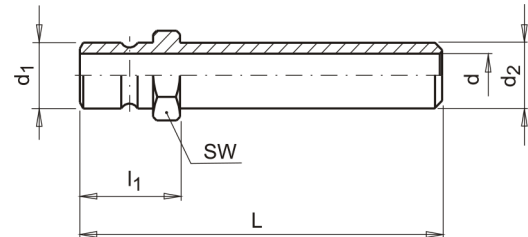

C4175

Náustek s prodloužením bez závitu

Tento typ náustku s prodloužením lze zakrátit na libovolnou délku a osadit vlastním závitem. Pozor přitom na průměry trubky, které výběr vhodného závitu limitují.

Materiál: Mosaz

kód	d1	d2	L	d	l1	SW
C4175/9x63	9,4	10	63	6	17	11
C4175/9x100	9,4	10	100	6	17	11
C4175/9x120	9,4	10	120	6	17	11
C4175/9x240	9,4	10	240	6	17	11
C4175/9x360	9,4	10	360	6	17	11
C4175/13x150	13,5	14	150	9	23	15
C4175/13x300	13,5	14	300	9	23	15
C4175/13x450	13,5	14	450	9	23	15
C4175/20x500	19,9	21	500	15	30	22
C4175/20x800	19,9	21	800	15	30	22