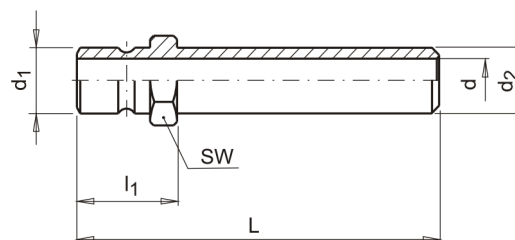

C4175

Náustek s prodloužením bez závitu

Tento typ náustku s prodloužením lze zakrátit na libovolnou délku a osadit vlastním závitem. Pozor přitom na průměry trubky, které výběr vhodného závitu limitují.

Materiál: Mosaz

kód	d1	d2	L	d	l1	SW
C4175/9x63	9,4	10	63	6	17	11
C4175/9x100	9,4	10	100	6	17	11
C4175/9x120	9,4	10	120	6	17	11
C4175/9x240	9,4	10	240	6	17	11
C4175/9x360	9,4	10	360	6	17	11
C4175/13x150	13,5	14	150	9	23	15
C4175/13x300	13,5	14	300	9	23	15
C4175/13x450	13,5	14	450	9	23	15
C4175/20x500	19,9	21	500	15	30	22
C4175/20x800	19,9	21	800	15	30	22