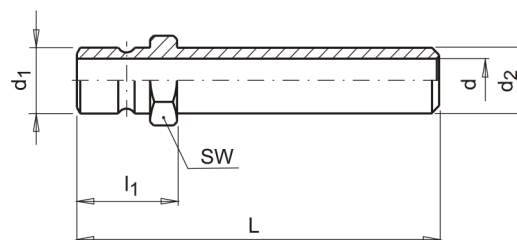

C4175

Náustek s prodloužením bez závitu

Tento typ náustku s prodloužením lze zakrátit na libovolnou délku a osadit vlastním závitem. Pozor přitom na průměry trubky, které výběr vhodného závitu limitují.

Materiál: Mosaz

kód	d1	d2	L	d	l1	SW
C4175/9x63	9,4	10	63	6	17	11
C4175/9x100	9,4	10	100	6	17	11
C4175/9x120	9,4	10	120	6	17	11
C4175/9x240	9,4	10	240	6	17	11
C4175/9x360	9,4	10	360	6	17	11
C4175/13x150	13,5	14	150	9	23	15
C4175/13x300	13,5	14	300	9	23	15
C4175/13x450	13,5	14	450	9	23	15
C4175/20x500	19,9	21	500	15	30	22
C4175/20x800	19,9	21	800	15	30	22