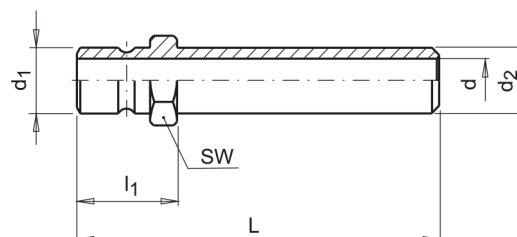

## Náustek s prodloužením bez závitu

Tento typ náustku s prodloužením lze zakrátit na libovolnou délku a osadit vlastním závitem. Pozor přitom na průměry trubky, které výběr vhodného závitu limitují.

**Materiál:** Mosaz

kód	d1	d2	L	d	l1	SW
<b>C4175/9x63</b>	9,4	10	63	6	17	11
<b>C4175/9x100</b>	9,4	10	100	6	17	11
<b>C4175/9x120</b>	9,4	10	120	6	17	11
<b>C4175/9x240</b>	9,4	10	240	6	17	11
<b>C4175/9x360</b>	9,4	10	360	6	17	11
<b>C4175/13x150</b>	13,5	14	150	9	23	15
<b>C4175/13x300</b>	13,5	14	300	9	23	15
<b>C4175/13x450</b>	13,5	14	450	9	23	15
<b>C4175/20x500</b>	19,9	21	500	15	30	22
<b>C4175/20x800</b>	19,9	21	800	15	30	22