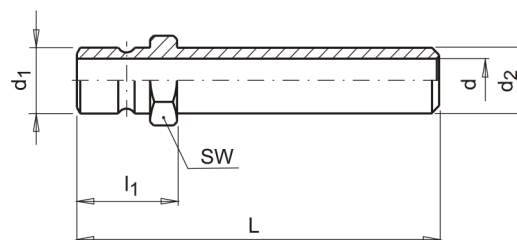

## Náustek s prodloužením bez závitu

Tento typ náustku s prodloužením lze zakrátit na libovolnou délku a osadit vlastním závitem. Pozor přitom na průměry trubky, které výběr vhodného závitu limitují.

**Materiál:** Mosaz

kód	d1	d2	L	d	l1	SW
<b>C4175/9x63</b>	9,4	10	63	6	17	11
<b>C4175/9x100</b>	9,4	10	100	6	17	11
<b>C4175/9x120</b>	9,4	10	120	6	17	11
<b>C4175/9x240</b>	9,4	10	240	6	17	11
<b>C4175/9x360</b>	9,4	10	360	6	17	11
<b>C4175/13x150</b>	13,5	14	150	9	23	15
<b>C4175/13x300</b>	13,5	14	300	9	23	15
<b>C4175/13x450</b>	13,5	14	450	9	23	15
<b>C4175/20x500</b>	19,9	21	500	15	30	22
<b>C4175/20x800</b>	19,9	21	800	15	30	22