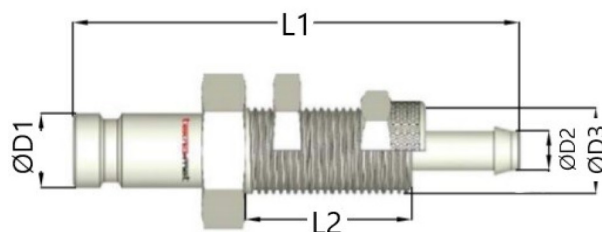

C44292

Náustek do panelu s trnem s převlečnou maticí

kód	velikost	D2	D3	D1	L1	L2	SW	uzavírací ventil
C44292/2,5-4	2,7	2,5x4 mm	M7x0,5	5	38	13	11	ne
C44292-V/3-4	2,7	3x4 mm	M7x0,5	5	42	12	11	ano
C44292/3-4	2,7	3x4 mm	M7x0,5	5	38	13	11	ne
C44292-V/3-5	2,7	3x5 mm	M7x0,5	5	42	12	11	ano
C44292/3-5	2,7	3x5 mm	M7x0,5	5	38	13	11	ne
C44292-V/4-6	2,7	4x6 mm	M8x0,5	5	42	12	12	ano
C44292/4-6	2,7	4x6 mm	M8x0,5	5	38	13	12	ne