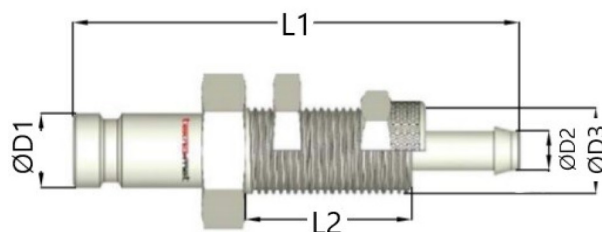

# C44292

## Náustek do panelu s trnem s převlečnou maticí

kód	velikost	D2	D3	D1	L1	L2	SW	uzavírací ventil
C44292/2,5-4	2,7	2,5x4 mm	M7x0,5	5	38	13	11	ne
C44292-V/3-4	2,7	3x4 mm	M7x0,5	5	42	12	11	ano
C44292/3-4	2,7	3x4 mm	M7x0,5	5	38	13	11	ne
C44292-V/3-5	2,7	3x5 mm	M7x0,5	5	42	12	11	ano
C44292/3-5	2,7	3x5 mm	M7x0,5	5	38	13	11	ne
C44292-V/4-6	2,7	4x6 mm	M8x0,5	5	42	12	12	ano
C44292/4-6	2,7	4x6 mm	M8x0,5	5	38	13	12	ne