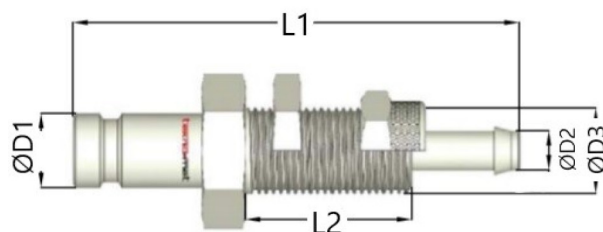

# C44292

## Náustek do panelu s trnem s převlečnou maticí

kód	velikost	D2	D3	D1	L1	L2	SW	uzavírací ventil
C44292/2,5-4	2,7	2,5x4 mm	M7x0,5	5	38	13	11	ne
C44292-V/3-4	2,7	3x4 mm	M7x0,5	5	42	12	11	ano
C44292/3-4	2,7	3x4 mm	M7x0,5	5	38	13	11	ne
C44292-V/3-5	2,7	3x5 mm	M7x0,5	5	42	12	11	ano
C44292/3-5	2,7	3x5 mm	M7x0,5	5	38	13	11	ne
C44292-V/4-6	2,7	4x6 mm	M8x0,5	5	42	12	12	ano
C44292/4-6	2,7	4x6 mm	M8x0,5	5	38	13	12	ne