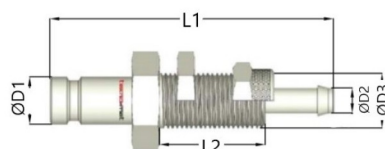

## Náustek do panelu s trnem s převlečnou maticí

kód	velikost	D2	D3	D1	L1	L2	SW	uzavírací ventil
C44292/2,5-4	2,7	2,5x4 mm	M7x0,5	5	38	13	11	ne
C44292-V/3-4	2,7	3x4 mm	M7x0,5	5	42	12	11	ano
C44292/3-4	2,7	3x4 mm	M7x0,5	5	38	13	11	ne
C44292-V/3-5	2,7	3x5 mm	M7x0,5	5	42	12	11	ano
C44292/3-5	2,7	3x5 mm	M7x0,5	5	38	13	11	ne
C44292-V/4-6	2,7	4x6 mm	M8x0,5	5	42	12	12	ano
C44292/4-6	2,7	4x6 mm	M8x0,5	5	38	13	12	ne