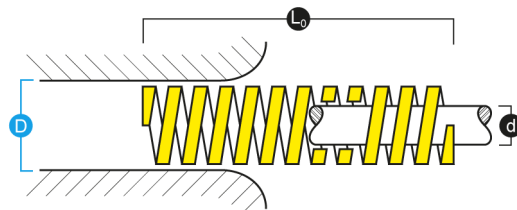

C2715

Nástrojová tlačná pružina, Velmi silné zatížení (žlutá)

* Parametr "R [N/mm]" je síla potřebná ke stlačení pružiny o 1 mm.

| kód | D | d | L0 | R [N/mm]* |
|----------------|------|-----|-----|-----------|
| C2715/10x25 | 10 | 5 | 25 | 36,8 |
| C2715/10x32 | 10 | 5 | 32 | 27,9 |
| C2715/10x38 | 10 | 5 | 38 | 23,7 |
| C2715/10x44 | 10 | 5 | 44 | 19,2 |
| C2715/10x51 | 10 | 5 | 51 | 16,5 |
| C2715/10x64 | 10 | 5 | 64 | 13,2 |
| C2715/10x76 | 10 | 5 | 76 | 10,9 |
| C2715/10x305 | 10 | 5 | 305 | 2,6 |
| C2715/12,5x25 | 12,5 | 6,3 | 25 | 58,5 |
| C2715/12,5x32 | 12,5 | 6,3 | 32 | 43,9 |
| C2715/12,5x38 | 12,5 | 6,3 | 38 | 36 |
| C2715/12,5x44 | 12,5 | 6,3 | 44 | 30,3 |
| C2715/12,5x51 | 12,5 | 6,3 | 51 | 26,2 |
| C2715/12,5x64 | 12,5 | 6,3 | 64 | 21,2 |
| C2715/12,5x76 | 12,5 | 6,3 | 76 | 17,1 |
| C2715/12,5x89 | 12,5 | 6,3 | 89 | 14,5 |
| C2715/12,5x102 | 12,5 | 6,3 | 102 | 12,7 |
| C2715/12,5x305 | 12,5 | 6,3 | 305 | 4,3 |
| C2715/16x25 | 16 | 8 | 25 | 118 |
| C2715/16x32 | 16 | 8 | 32 | 89 |
| C2715/16x38 | 16 | 8 | 38 | 72,1 |
| C2715/16x44 | 16 | 8 | 44 | 60,9 |
| C2715/16x51 | 16 | 8 | 51 | 52,3 |
| C2715/16x64 | 16 | 8 | 64 | 41,2 |