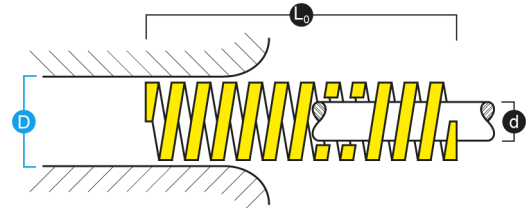

## Nástrojová tlačná pružina, Velmi silné zatížení (žlutá)

\* Parametr "R [N/mm]" je síla potřebná ke stlačení pružiny o 1 mm.

| kód            | D    | d   | L0  | R [N/mm]* |
|----------------|------|-----|-----|-----------|
| C2715/10x25    | 10   | 5   | 25  | 36,8      |
| C2715/10x32    | 10   | 5   | 32  | 27,9      |
| C2715/10x38    | 10   | 5   | 38  | 23,7      |
| C2715/10x44    | 10   | 5   | 44  | 19,2      |
| C2715/10x51    | 10   | 5   | 51  | 16,5      |
| C2715/10x64    | 10   | 5   | 64  | 13,2      |
| C2715/10x76    | 10   | 5   | 76  | 10,9      |
| C2715/10x305   | 10   | 5   | 305 | 2,6       |
| C2715/12,5x25  | 12,5 | 6,3 | 25  | 58,5      |
| C2715/12,5x32  | 12,5 | 6,3 | 32  | 43,9      |
| C2715/12,5x38  | 12,5 | 6,3 | 38  | 36        |
| C2715/12,5x44  | 12,5 | 6,3 | 44  | 30,3      |
| C2715/12,5x51  | 12,5 | 6,3 | 51  | 26,2      |
| C2715/12,5x64  | 12,5 | 6,3 | 64  | 21,2      |
| C2715/12,5x76  | 12,5 | 6,3 | 76  | 17,1      |
| C2715/12,5x89  | 12,5 | 6,3 | 89  | 14,5      |
| C2715/12,5x102 | 12,5 | 6,3 | 102 | 12,7      |
| C2715/12,5x305 | 12,5 | 6,3 | 305 | 4,3       |
| C2715/16x25    | 16   | 8   | 25  | 118       |
| C2715/16x32    | 16   | 8   | 32  | 89        |
| C2715/16x38    | 16   | 8   | 38  | 72,1      |
| C2715/16x44    | 16   | 8   | 44  | 60,9      |
| C2715/16x51    | 16   | 8   | 51  | 52,3      |
| C2715/16x64    | 16   | 8   | 64  | 41,2      |