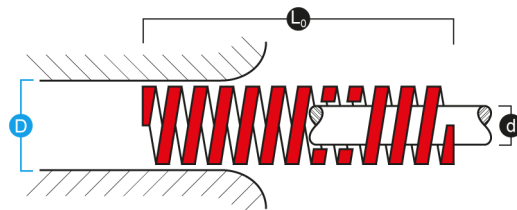

## Nástrojová tlačná pružina, Silné zatížení (červená)

\* Parametr "R [N/mm]" je síla potřebná ke stlačení pružiny o 1 mm.

| kód            | D    | d   | L0  | R [N/mm]* |
|----------------|------|-----|-----|-----------|
| C2714/10x25    | 10   | 5   | 25  | 22,1      |
| C2714/10x32    | 10   | 5   | 32  | 17,5      |
| C2714/10x38    | 10   | 5   | 38  | 17,1      |
| C2714/10x44    | 10   | 5   | 44  | 15        |
| C2714/10x51    | 10   | 5   | 51  | 12,8      |
| C2714/10x64    | 10   | 5   | 64  | 10,7      |
| C2714/10x76    | 10   | 5   | 76  | 7,5       |
| C2714/10x305   | 10   | 5   | 305 | 2,1       |
| C2714/12,5x25  | 12,5 | 6,3 | 25  | 42,1      |
| C2714/12,5x32  | 12,5 | 6,3 | 32  | 33,2      |
| C2714/12,5x38  | 12,5 | 6,3 | 38  | 29,3      |
| C2714/12,5x44  | 12,5 | 6,3 | 44  | 24,6      |
| C2714/12,5x51  | 12,5 | 6,3 | 51  | 19,6      |
| C2714/12,5x64  | 12,5 | 6,3 | 64  | 15        |
| C2714/12,5x76  | 12,5 | 6,3 | 76  | 13,2      |
| C2714/12,5x89  | 12,5 | 6,3 | 89  | 11,4      |
| C2714/12,5x102 | 12,5 | 6,3 | 102 | 8,4       |
| C2714/12,5x305 | 12,5 | 6,3 | 305 | 2,8       |
| C2714/16x25    | 16   | 8   | 25  | 75,7      |
| C2714/16x32    | 16   | 8   | 32  | 52,8      |
| C2714/16x38    | 16   | 8   | 38  | 48,5      |
| C2714/16x44    | 16   | 8   | 44  | 42,8      |
| C2714/16x51    | 16   | 8   | 51  | 37,1      |
| C2714/16x64    | 16   | 8   | 64  | 30,3      |