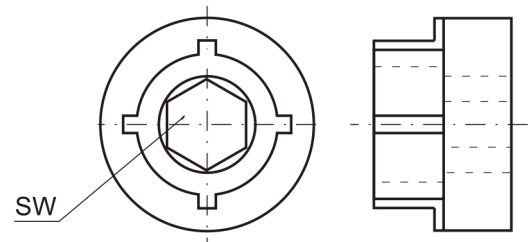

C43090

Montážní přípravek pro náustek s ventilem

kód	velikost	SW
C43090/8	8	6
C43090/12	12	6