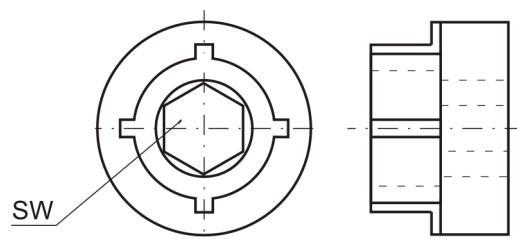

C43090

Montážní přípravek pro náustek s ventilem

kód	velikost	SW
C43090/8	8	6
C43090/12	12	6