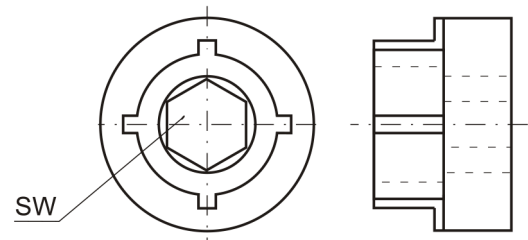

**C43090****Montážní přípravek pro náustek s ventilem**

kód	velikost	SW
C43090/8	8	6
C43090/12	12	6