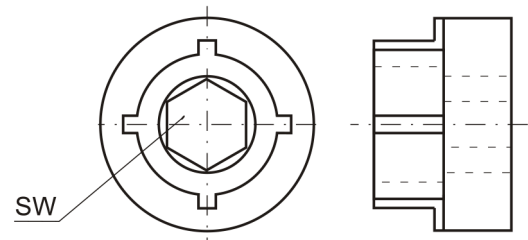

C43090

Montážní přípravek pro náustek s ventilem

kód	velikost	SW
C43090/8	8	6
C43090/12	12	6