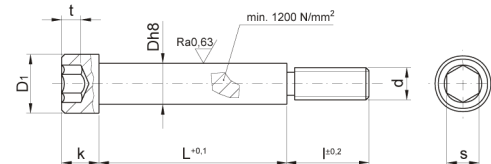

C2040

Lícovaný šroub, ISO7379

kód	D	L	d	D1	l	k	s	t
C2040/6x10-M5	6	10	M5	10	9,5	4,5	3	2
C2040/6x12-M5	6	12	M5	10	9,5	4,5	3	2
C2040/6x16-M5	6	16	M5	10	9,5	4,5	3	2
C2040/6x20-M5	6	20	M5	10	9,5	4,5	3	2
C2040/6x25-M5	6	25	M5	10	9,5	4,5	3	2
C2040/6x30-M5	6	30	M5	10	9,5	4,5	3	2
C2040/6x40-M5	6	40	M5	10	9,5	4,5	3	2
C2040/8x12-M6	8	12	M6	13	11	5,5	4	3
C2040/8x16-M6	8	16	M6	13	11	5,5	4	3
C2040/8x20-M6	8	20	M6	13	11	5,5	4	3
C2040/8x25-M6	8	25	M6	13	11	5,5	4	3
C2040/8x30-M6	8	30	M6	13	11	5,5	4	3
C2040/8x40-M6	8	40	M6	13	11	5,5	4	3
C2040/8x50-M6	8	50	M6	13	11	5,5	4	3
C2040/10x16-M8	10	16	M8	16	13	7	5	4
C2040/10x20-M8	10	20	M8	16	13	7	5	4
C2040/10x25-M8	10	25	M8	16	13	7	5	4
C2040/10x30-M8	10	30	M8	16	13	7	5	4
C2040/10x40-M8	10	40	M8	16	13	7	5	4
C2040/10x50-M8	10	50	M8	16	13	7	5	4
C2040/10x60-M8	10	60	M8	16	13	7	5	4
C2040/10x70-M8	10	70	M8	16	13	7	5	4
C2040/10x80-M8	10	80	M8	16	13	7	5	4
C2040/12x16-M10	12	16	M10	18	16	9	6	5
C2040/12x20-M10	12	20	M10	18	16	9	6	5
C2040/12x25-M10	12	25	M10	18	16	9	6	5