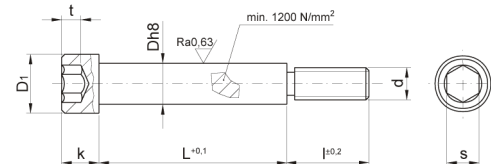

C2040

Lícovaný šroub, ISO7379

| kód | D | L | d | D1 | l | k | s | t |
|-----------------|----|----|-----|----|-----|-----|---|---|
| C2040/6x10-M5 | 6 | 10 | M5 | 10 | 9,5 | 4,5 | 3 | 2 |
| C2040/6x12-M5 | 6 | 12 | M5 | 10 | 9,5 | 4,5 | 3 | 2 |
| C2040/6x16-M5 | 6 | 16 | M5 | 10 | 9,5 | 4,5 | 3 | 2 |
| C2040/6x20-M5 | 6 | 20 | M5 | 10 | 9,5 | 4,5 | 3 | 2 |
| C2040/6x25-M5 | 6 | 25 | M5 | 10 | 9,5 | 4,5 | 3 | 2 |
| C2040/6x30-M5 | 6 | 30 | M5 | 10 | 9,5 | 4,5 | 3 | 2 |
| C2040/6x40-M5 | 6 | 40 | M5 | 10 | 9,5 | 4,5 | 3 | 2 |
| C2040/8x12-M6 | 8 | 12 | M6 | 13 | 11 | 5,5 | 4 | 3 |
| C2040/8x16-M6 | 8 | 16 | M6 | 13 | 11 | 5,5 | 4 | 3 |
| C2040/8x20-M6 | 8 | 20 | M6 | 13 | 11 | 5,5 | 4 | 3 |
| C2040/8x25-M6 | 8 | 25 | M6 | 13 | 11 | 5,5 | 4 | 3 |
| C2040/8x30-M6 | 8 | 30 | M6 | 13 | 11 | 5,5 | 4 | 3 |
| C2040/8x40-M6 | 8 | 40 | M6 | 13 | 11 | 5,5 | 4 | 3 |
| C2040/8x50-M6 | 8 | 50 | M6 | 13 | 11 | 5,5 | 4 | 3 |
| C2040/10x16-M8 | 10 | 16 | M8 | 16 | 13 | 7 | 5 | 4 |
| C2040/10x20-M8 | 10 | 20 | M8 | 16 | 13 | 7 | 5 | 4 |
| C2040/10x25-M8 | 10 | 25 | M8 | 16 | 13 | 7 | 5 | 4 |
| C2040/10x30-M8 | 10 | 30 | M8 | 16 | 13 | 7 | 5 | 4 |
| C2040/10x40-M8 | 10 | 40 | M8 | 16 | 13 | 7 | 5 | 4 |
| C2040/10x50-M8 | 10 | 50 | M8 | 16 | 13 | 7 | 5 | 4 |
| C2040/10x60-M8 | 10 | 60 | M8 | 16 | 13 | 7 | 5 | 4 |
| C2040/10x70-M8 | 10 | 70 | M8 | 16 | 13 | 7 | 5 | 4 |
| C2040/10x80-M8 | 10 | 80 | M8 | 16 | 13 | 7 | 5 | 4 |
| C2040/12x16-M10 | 12 | 16 | M10 | 18 | 16 | 9 | 6 | 5 |
| C2040/12x20-M10 | 12 | 20 | M10 | 18 | 16 | 9 | 6 | 5 |
| C2040/12x25-M10 | 12 | 25 | M10 | 18 | 16 | 9 | 6 | 5 |