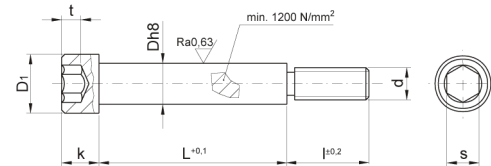

## Lícovaný šroub, ISO7379

kód	D	L	d	D1	l	k	s	t
C2040/6x10-M5	6	10	M5	10	9,5	4,5	3	2
C2040/6x12-M5	6	12	M5	10	9,5	4,5	3	2
C2040/6x16-M5	6	16	M5	10	9,5	4,5	3	2
C2040/6x20-M5	6	20	M5	10	9,5	4,5	3	2
C2040/6x25-M5	6	25	M5	10	9,5	4,5	3	2
C2040/6x30-M5	6	30	M5	10	9,5	4,5	3	2
C2040/6x40-M5	6	40	M5	10	9,5	4,5	3	2
C2040/8x12-M6	8	12	M6	13	11	5,5	4	3
C2040/8x16-M6	8	16	M6	13	11	5,5	4	3
C2040/8x20-M6	8	20	M6	13	11	5,5	4	3
C2040/8x25-M6	8	25	M6	13	11	5,5	4	3
C2040/8x30-M6	8	30	M6	13	11	5,5	4	3
C2040/8x40-M6	8	40	M6	13	11	5,5	4	3
C2040/8x50-M6	8	50	M6	13	11	5,5	4	3
C2040/10x16-M8	10	16	M8	16	13	7	5	4
C2040/10x20-M8	10	20	M8	16	13	7	5	4
C2040/10x25-M8	10	25	M8	16	13	7	5	4
C2040/10x30-M8	10	30	M8	16	13	7	5	4
C2040/10x40-M8	10	40	M8	16	13	7	5	4
C2040/10x50-M8	10	50	M8	16	13	7	5	4
C2040/10x60-M8	10	60	M8	16	13	7	5	4
C2040/10x70-M8	10	70	M8	16	13	7	5	4
C2040/10x80-M8	10	80	M8	16	13	7	5	4
C2040/12x16-M10	12	16	M10	18	16	9	6	5
C2040/12x20-M10	12	20	M10	18	16	9	6	5
C2040/12x25-M10	12	25	M10	18	16	9	6	5