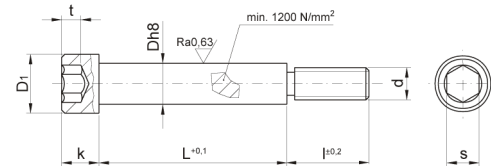

C2040

Lícovaný šroub, ISO7379

kód	D	L	d	D1	l	k	s	t
C2040/6x10-M5	6	10	M5	10	9,5	4,5	3	2
C2040/6x12-M5	6	12	M5	10	9,5	4,5	3	2
C2040/6x16-M5	6	16	M5	10	9,5	4,5	3	2
C2040/6x20-M5	6	20	M5	10	9,5	4,5	3	2
C2040/6x25-M5	6	25	M5	10	9,5	4,5	3	2
C2040/6x30-M5	6	30	M5	10	9,5	4,5	3	2
C2040/6x40-M5	6	40	M5	10	9,5	4,5	3	2
C2040/8x12-M6	8	12	M6	13	11	5,5	4	3
C2040/8x16-M6	8	16	M6	13	11	5,5	4	3
C2040/8x20-M6	8	20	M6	13	11	5,5	4	3
C2040/8x25-M6	8	25	M6	13	11	5,5	4	3
C2040/8x30-M6	8	30	M6	13	11	5,5	4	3
C2040/8x40-M6	8	40	M6	13	11	5,5	4	3
C2040/8x50-M6	8	50	M6	13	11	5,5	4	3
C2040/10x16-M8	10	16	M8	16	13	7	5	4
C2040/10x20-M8	10	20	M8	16	13	7	5	4
C2040/10x25-M8	10	25	M8	16	13	7	5	4
C2040/10x30-M8	10	30	M8	16	13	7	5	4
C2040/10x40-M8	10	40	M8	16	13	7	5	4
C2040/10x50-M8	10	50	M8	16	13	7	5	4
C2040/10x60-M8	10	60	M8	16	13	7	5	4
C2040/10x70-M8	10	70	M8	16	13	7	5	4
C2040/10x80-M8	10	80	M8	16	13	7	5	4
C2040/12x16-M10	12	16	M10	18	16	9	6	5
C2040/12x20-M10	12	20	M10	18	16	9	6	5
C2040/12x25-M10	12	25	M10	18	16	9	6	5