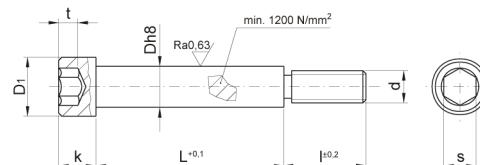

C2040

Lícovaný šroub, ISO7379

kód	D	L	d	D1	l	k	s	t
C2040/6x10-M5	6	10	M5	10	9,5	4,5	3	2
C2040/6x12-M5	6	12	M5	10	9,5	4,5	3	2
C2040/6x16-M5	6	16	M5	10	9,5	4,5	3	2
C2040/6x20-M5	6	20	M5	10	9,5	4,5	3	2
C2040/6x25-M5	6	25	M5	10	9,5	4,5	3	2
C2040/6x30-M5	6	30	M5	10	9,5	4,5	3	2
C2040/6x40-M5	6	40	M5	10	9,5	4,5	3	2
C2040/8x12-M6	8	12	M6	13	11	5,5	4	3
C2040/8x16-M6	8	16	M6	13	11	5,5	4	3
C2040/8x20-M6	8	20	M6	13	11	5,5	4	3
C2040/8x25-M6	8	25	M6	13	11	5,5	4	3
C2040/8x30-M6	8	30	M6	13	11	5,5	4	3
C2040/8x40-M6	8	40	M6	13	11	5,5	4	3
C2040/8x50-M6	8	50	M6	13	11	5,5	4	3
C2040/10x16-M8	10	16	M8	16	13	7	5	4
C2040/10x20-M8	10	20	M8	16	13	7	5	4
C2040/10x25-M8	10	25	M8	16	13	7	5	4
C2040/10x30-M8	10	30	M8	16	13	7	5	4
C2040/10x40-M8	10	40	M8	16	13	7	5	4
C2040/10x50-M8	10	50	M8	16	13	7	5	4
C2040/10x60-M8	10	60	M8	16	13	7	5	4
C2040/10x70-M8	10	70	M8	16	13	7	5	4
C2040/10x80-M8	10	80	M8	16	13	7	5	4
C2040/12x16-M10	12	16	M10	18	16	9	6	5
C2040/12x20-M10	12	20	M10	18	16	9	6	5
C2040/12x25-M10	12	25	M10	18	16	9	6	5