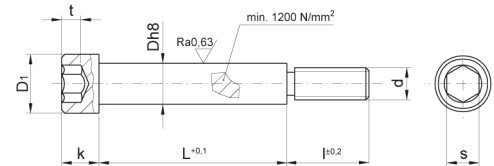

## Lícovaný šroub, ISO7379

kód	D	L	d	D1	l	k	s	t
C2040/6x10-M5	6	10	M5	10	9,5	4,5	3	2
C2040/6x12-M5	6	12	M5	10	9,5	4,5	3	2
C2040/6x16-M5	6	16	M5	10	9,5	4,5	3	2
C2040/6x20-M5	6	20	M5	10	9,5	4,5	3	2
C2040/6x25-M5	6	25	M5	10	9,5	4,5	3	2
C2040/6x30-M5	6	30	M5	10	9,5	4,5	3	2
C2040/6x40-M5	6	40	M5	10	9,5	4,5	3	2
C2040/8x12-M6	8	12	M6	13	11	5,5	4	3
C2040/8x16-M6	8	16	M6	13	11	5,5	4	3
C2040/8x20-M6	8	20	M6	13	11	5,5	4	3
C2040/8x25-M6	8	25	M6	13	11	5,5	4	3
C2040/8x30-M6	8	30	M6	13	11	5,5	4	3
C2040/8x40-M6	8	40	M6	13	11	5,5	4	3
C2040/8x50-M6	8	50	M6	13	11	5,5	4	3
C2040/10x16-M8	10	16	M8	16	13	7	5	4
C2040/10x20-M8	10	20	M8	16	13	7	5	4
C2040/10x25-M8	10	25	M8	16	13	7	5	4
C2040/10x30-M8	10	30	M8	16	13	7	5	4
C2040/10x40-M8	10	40	M8	16	13	7	5	4
C2040/10x50-M8	10	50	M8	16	13	7	5	4
C2040/10x60-M8	10	60	M8	16	13	7	5	4
C2040/10x70-M8	10	70	M8	16	13	7	5	4
C2040/10x80-M8	10	80	M8	16	13	7	5	4
C2040/12x16-M10	12	16	M10	18	16	9	6	5
C2040/12x20-M10	12	20	M10	18	16	9	6	5
C2040/12x25-M10	12	25	M10	18	16	9	6	5