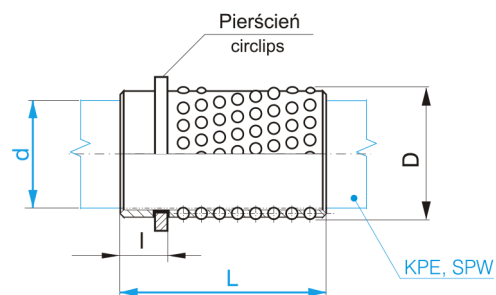

## Kuličková klec hliníková

kód	d	L	D	l
C1285/12x40	12	40	17	2
C1285/12x56	12	56	17	2
C1285/18x45	18	45	24	3
C1285/18x56	18	56	24	3
C1285/18x71	18	71	24	3
C1285/30x56	30	56	38	4
C1285/30x75	30	75	38	4
C1285/30x95	30	95	38	4