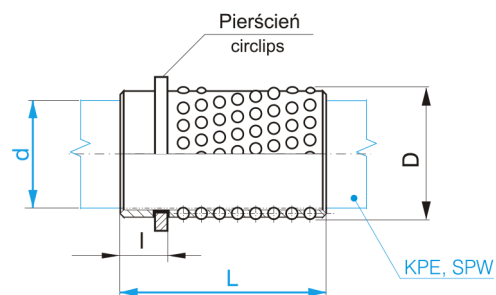

C1285

Kuličková klec hliníková

kód	d	L	D	l
C1285/12x40	12	40	17	2
C1285/12x56	12	56	17	2
C1285/18x45	18	45	24	3
C1285/18x56	18	56	24	3
C1285/18x71	18	71	24	3
C1285/30x56	30	56	38	4
C1285/30x75	30	75	38	4
C1285/30x95	30	95	38	4