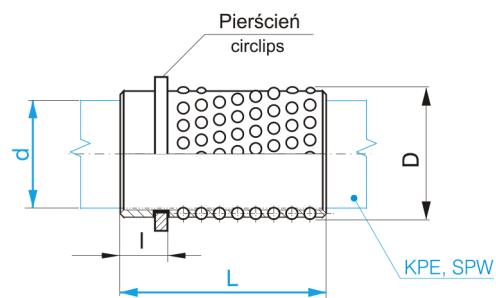

## Kuličková klec hliníková

kód	d	L	D	l
C1285/12x40	12	40	17	2
C1285/12x56	12	56	17	2
C1285/18x45	18	45	24	3
C1285/18x56	18	56	24	3
C1285/18x71	18	71	24	3
C1285/30x56	30	56	38	4
C1285/30x75	30	75	38	4
C1285/30x95	30	95	38	4