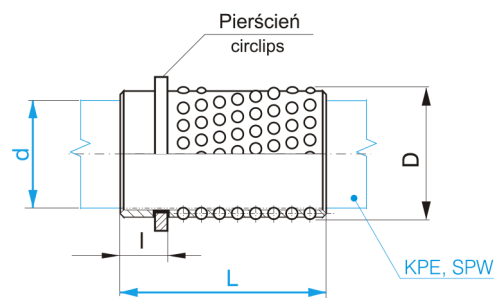

C1285

Kuličková klec hliníková

kód	d	L	D	l
C1285/12x40	12	40	17	2
C1285/12x56	12	56	17	2
C1285/18x45	18	45	24	3
C1285/18x56	18	56	24	3
C1285/18x71	18	71	24	3
C1285/30x56	30	56	38	4
C1285/30x75	30	75	38	4
C1285/30x95	30	95	38	4