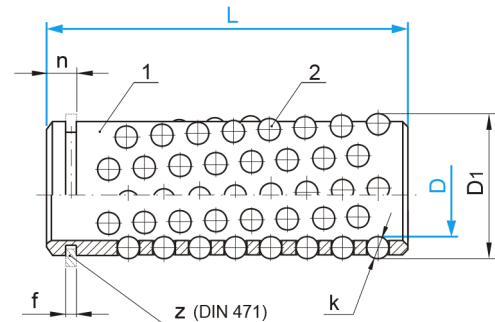

## Kuličková klec hliníková, s drážkou pro pojistný kroužek

kód	D	L	D1	k	z	f	n
C5285/20x43	20	43	26	3	25	1,2	2,9
C5285/20x54	20	54	26	3	25	1,2	2,9
C5285/20x74	20	74	26	3	25	1,2	2,9
C5285/25x43	25	43	31	3	30	1,5	3,2
C5285/25x74	25	74	31	3	30	1,5	3,2
C5285/25x90	25	90	31	3	30	1,5	3,2
C5285/32x54	32	54	40	4	38	1,75	4
C5285/32x83	32	83	40	4	38	1,75	4
C5285/32x103	32	103	40	4	38	1,75	4
C5285/40x58	40	58	48	4	48	1,75	4
C5285/40x94	40	94	48	4	48	1,75	4
C5285/40x128	40	128	48	4	48	1,75	4
C5285/50x74	50	74	58	4	58	2	4,3
C5285/50x108	50	108	58	4	58	2	4,3
C5285/50x128	50	128	58	4	58	2	4,3
C5285/63x113	63	113	73	5	72	2,5	4,8
C5285/63x128	63	128	73	5	72	2,5	4,8
C5285/63x154	63	154	73	5	72	2,5	4,8
C5285/80x113	80	113	92	6	90	3	6,2
C5285/80x138	80	138	92	6	90	3	6,2
C5285/80x156	80	156	92	6	90	3	6,2