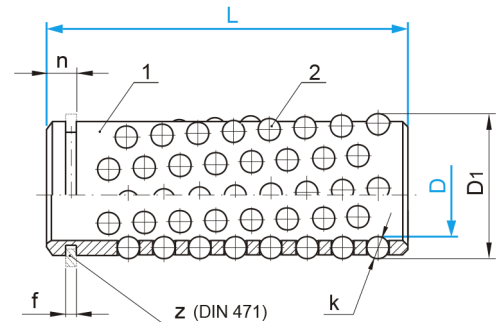

## Kuličková klec hliníková, s drážkou pro pojistný kroužek

kód	D	L	D1	k	z	f	n
C5285/20x43	20	43	26	3	25	1,2	2,9
C5285/20x54	20	54	26	3	25	1,2	2,9
C5285/20x74	20	74	26	3	25	1,2	2,9
C5285/25x43	25	43	31	3	30	1,5	3,2
C5285/25x74	25	74	31	3	30	1,5	3,2
C5285/25x90	25	90	31	3	30	1,5	3,2
C5285/32x54	32	54	40	4	38	1,75	4
C5285/32x83	32	83	40	4	38	1,75	4
C5285/32x103	32	103	40	4	38	1,75	4
C5285/40x58	40	58	48	4	48	1,75	4
C5285/40x94	40	94	48	4	48	1,75	4
C5285/40x128	40	128	48	4	48	1,75	4
C5285/50x74	50	74	58	4	58	2	4,3
C5285/50x108	50	108	58	4	58	2	4,3
C5285/50x128	50	128	58	4	58	2	4,3
C5285/63x113	63	113	73	5	72	2,5	4,8
C5285/63x128	63	128	73	5	72	2,5	4,8
C5285/63x154	63	154	73	5	72	2,5	4,8
C5285/80x113	80	113	92	6	90	3	6,2
C5285/80x138	80	138	92	6	90	3	6,2
C5285/80x156	80	156	92	6	90	3	6,2