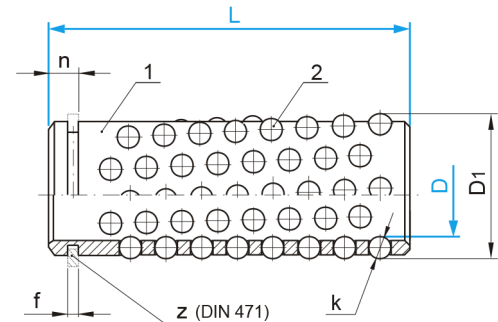

## Kuličková klec hliníková, s drážkou pro pojistný kroužek

kód	D	L	D1	k	z	f	n
C5285/20x43	20	43	26	3	25	1,2	2,9
C5285/20x54	20	54	26	3	25	1,2	2,9
C5285/20x74	20	74	26	3	25	1,2	2,9
C5285/25x43	25	43	31	3	30	1,5	3,2
C5285/25x74	25	74	31	3	30	1,5	3,2
C5285/25x90	25	90	31	3	30	1,5	3,2
C5285/32x54	32	54	40	4	38	1,75	4
C5285/32x83	32	83	40	4	38	1,75	4
C5285/32x103	32	103	40	4	38	1,75	4
C5285/40x58	40	58	48	4	48	1,75	4
C5285/40x94	40	94	48	4	48	1,75	4
C5285/40x128	40	128	48	4	48	1,75	4
C5285/50x74	50	74	58	4	58	2	4,3
C5285/50x108	50	108	58	4	58	2	4,3
C5285/50x128	50	128	58	4	58	2	4,3
C5285/63x113	63	113	73	5	72	2,5	4,8
C5285/63x128	63	128	73	5	72	2,5	4,8
C5285/63x154	63	154	73	5	72	2,5	4,8
C5285/80x113	80	113	92	6	90	3	6,2
C5285/80x138	80	138	92	6	90	3	6,2
C5285/80x156	80	156	92	6	90	3	6,2