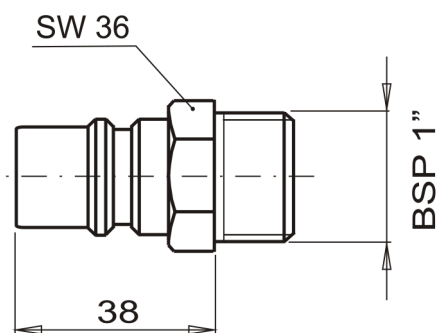

C4607

Koncovka s vnějším závitem

kód	velikost koncovky	závit koncovky	uzavírací ventil
C4607-V/16-G1	16	G 1"	ano
C4607/16-G1	16	G 1"	ne