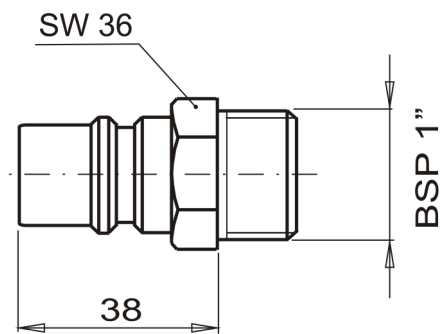

C4607

Koncovka s vnějším závitem

kód	velikost koncovky	závit koncovky	uzavírací ventil
C4607-V/16-G1	16	G 1"	ano
C4607/16-G1	16	G 1"	ne