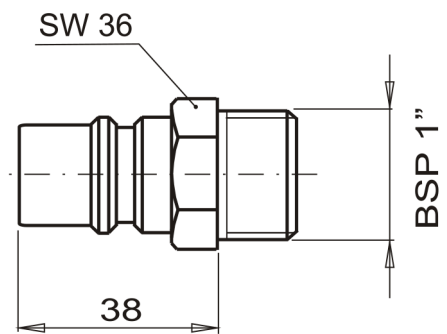

C4607

Koncovka s vnějším závitem

kód	velikost koncovky	závit koncovky	uzavírací ventil
C4607-V/16-G1	16	G 1"	ano
C4607/16-G1	16	G 1"	ne