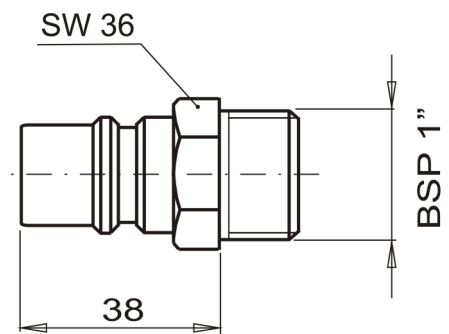

C4607

Koncovka s vnějším závitem

kód	velikost koncovky	závit koncovky	uzavírací ventil
C4607-V/16-G1	16	G 1"	ano
C4607/16-G1	16	G 1"	ne