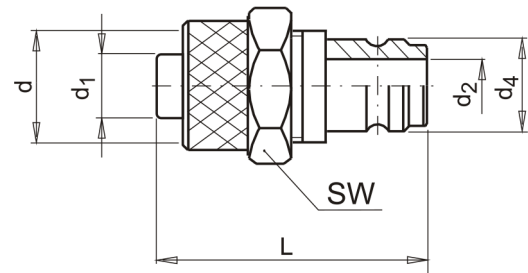

## Koncovka pro tlakový vzduch, s náustkem

**Materiál:** Mosaz

kód	d4	d1	d2	d	L	SW
C4095/9-6	9	6	5	M12x1	32	14