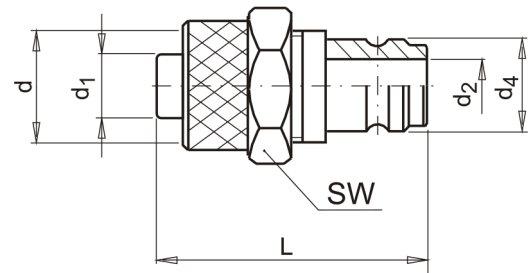

## Koncovka pro tlakový vzduch, s náustkem

**Materiál:** Mosaz

kód	d4	d1	d2	d	L	SW
C4095/9-6	9	6	5	M12x1	32	14