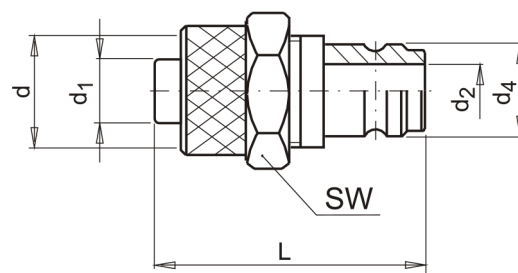

C4095

Koncovka pro tlakový vzduch, s náustkem

Materiál: Mosaz

kód	d4	d1	d2	d	L	SW
C4095/9-6	9	6	5	M12x1	32	14