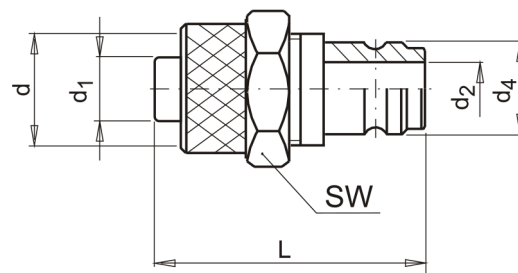

## Koncovka pro tlakový vzduch, s náustkem

**Materiál:** Mosaz

kód	d4	d1	d2	d	L	SW
C4095/9-6	9	6	5	M12x1	32	14