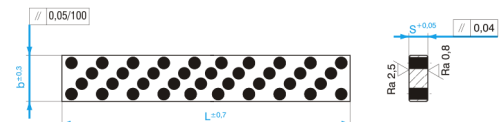

C1340

Kluzná destička samomazná

kód	b	s	L
C1340/30x8x500	30	8	500
C1340/50x10x500	50	10	500
C1340/80x12x500	80	12	500