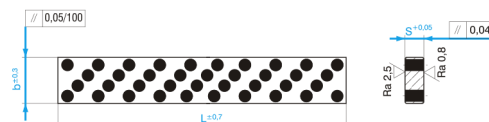

C1340

Kluzná destička samomazná

kód	b	s	L
C1340/30x8x500	30	8	500
C1340/50x10x500	50	10	500
C1340/80x12x500	80	12	500