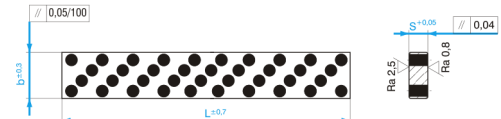

C1340

Kluzná destička samomazná

kód	b	s	L
C1340/30x8x500	30	8	500
C1340/50x10x500	50	10	500
C1340/80x12x500	80	12	500