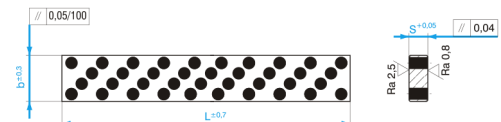

## Kluzná destička samomazná

kód	b	s	L
C1340/30x8x500	30	8	500
C1340/50x10x500	50	10	500
C1340/80x12x500	80	12	500