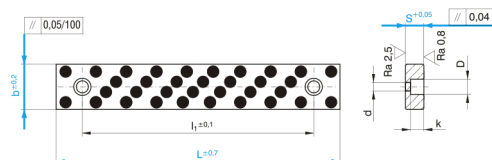

## Kluzná destička samomazná s otvory pro dva šrouby

kód	s	b	L	l <sub>1</sub>	k	d	D
<b>C1341/20x8x50</b>	8	20	50	30	5,7	5,5	9,5
<b>C1341/20x8x75</b>	8	20	75	45	5,7	5,5	9,5
<b>C1341/20x10x75</b>	10	20	75	45	6,8	6,6	11
<b>C1341/20x10x100</b>	10	20	100	50	6,8	6,6	11
<b>C1341/30x10x75</b>	10	30	75	45	6,8	6,6	11
<b>C1341/30x10x100</b>	10	30	100	50	6,8	6,6	11
<b>C1341/40x12x75</b>	12	40	75	45	9	9	14
<b>C1341/40x12x100</b>	12	40	100	50	9	9	14
<b>C1341/40x12x150</b>	12	40	150	100	9	9	14
<b>C1341/50x12x75</b>	12	50	75	45	9	9	14
<b>C1341/50x12x100</b>	12	50	100	50	9	9	14
<b>C1341/50x12x150</b>	12	50	150	100	9	9	14