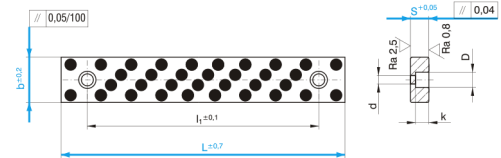

C1341

Kluzná destička samomazná s otvory pro dva šrouby

kód	s	b	L	l ₁	k	d	D
C1341/20x8x50	8	20	50	30	5,7	5,5	9,5
C1341/20x8x75	8	20	75	45	5,7	5,5	9,5
C1341/20x10x75	10	20	75	45	6,8	6,6	11
C1341/20x10x100	10	20	100	50	6,8	6,6	11
C1341/30x10x75	10	30	75	45	6,8	6,6	11
C1341/30x10x100	10	30	100	50	6,8	6,6	11
C1341/40x12x75	12	40	75	45	9	9	14
C1341/40x12x100	12	40	100	50	9	9	14
C1341/40x12x150	12	40	150	100	9	9	14
C1341/50x12x75	12	50	75	45	9	9	14
C1341/50x12x100	12	50	100	50	9	9	14
C1341/50x12x150	12	50	150	100	9	9	14