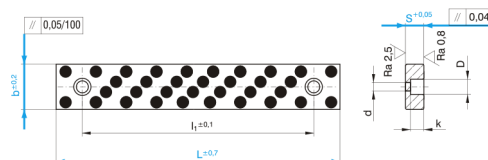

C1341

Kluzná destička samomazná s otvory pro dva šrouby

kód	s	b	L	l ₁	k	d	D
C1341/20x8x50	8	20	50	30	5,7	5,5	9,5
C1341/20x8x75	8	20	75	45	5,7	5,5	9,5
C1341/20x10x75	10	20	75	45	6,8	6,6	11
C1341/20x10x100	10	20	100	50	6,8	6,6	11
C1341/30x10x75	10	30	75	45	6,8	6,6	11
C1341/30x10x100	10	30	100	50	6,8	6,6	11
C1341/40x12x75	12	40	75	45	9	9	14
C1341/40x12x100	12	40	100	50	9	9	14
C1341/40x12x150	12	40	150	100	9	9	14
C1341/50x12x75	12	50	75	45	9	9	14
C1341/50x12x100	12	50	100	50	9	9	14
C1341/50x12x150	12	50	150	100	9	9	14