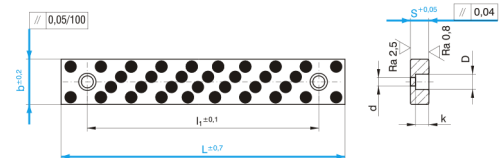

## Kluzná destička samomazná s otvory pro dva šrouby

kód	s	b	L	l <sub>1</sub>	k	d	D
C1341/20x8x50	8	20	50	30	5,7	5,5	9,5
C1341/20x8x75	8	20	75	45	5,7	5,5	9,5
C1341/20x10x75	10	20	75	45	6,8	6,6	11
C1341/20x10x100	10	20	100	50	6,8	6,6	11
C1341/30x10x75	10	30	75	45	6,8	6,6	11
C1341/30x10x100	10	30	100	50	6,8	6,6	11
C1341/40x12x75	12	40	75	45	9	9	14
C1341/40x12x100	12	40	100	50	9	9	14
C1341/40x12x150	12	40	150	100	9	9	14
C1341/50x12x75	12	50	75	45	9	9	14
C1341/50x12x100	12	50	100	50	9	9	14
C1341/50x12x150	12	50	150	100	9	9	14