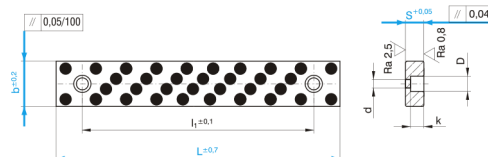

## Kluzná destička samomazná s otvory pro dva šrouby

| kód             | s  | b  | L   | l <sub>1</sub> | k   | d   | D   |
|-----------------|----|----|-----|----------------|-----|-----|-----|
| C1341/20x8x50   | 8  | 20 | 50  | 30             | 5,7 | 5,5 | 9,5 |
| C1341/20x8x75   | 8  | 20 | 75  | 45             | 5,7 | 5,5 | 9,5 |
| C1341/20x10x75  | 10 | 20 | 75  | 45             | 6,8 | 6,6 | 11  |
| C1341/20x10x100 | 10 | 20 | 100 | 50             | 6,8 | 6,6 | 11  |
| C1341/30x10x75  | 10 | 30 | 75  | 45             | 6,8 | 6,6 | 11  |
| C1341/30x10x100 | 10 | 30 | 100 | 50             | 6,8 | 6,6 | 11  |
| C1341/40x12x75  | 12 | 40 | 75  | 45             | 9   | 9   | 14  |
| C1341/40x12x100 | 12 | 40 | 100 | 50             | 9   | 9   | 14  |
| C1341/40x12x150 | 12 | 40 | 150 | 100            | 9   | 9   | 14  |
| C1341/50x12x75  | 12 | 50 | 75  | 45             | 9   | 9   | 14  |
| C1341/50x12x100 | 12 | 50 | 100 | 50             | 9   | 9   | 14  |
| C1341/50x12x150 | 12 | 50 | 150 | 100            | 9   | 9   | 14  |