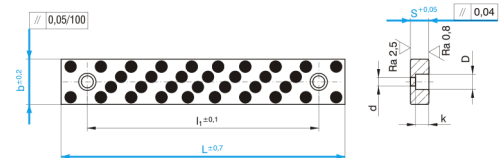

## Kluzná destička samomazná s otvory pro dva šrouby

| kód             | s  | b  | L   | l <sub>1</sub> | k   | d   | D   |
|-----------------|----|----|-----|----------------|-----|-----|-----|
| C1341/20x8x50   | 8  | 20 | 50  | 30             | 5,7 | 5,5 | 9,5 |
| C1341/20x8x75   | 8  | 20 | 75  | 45             | 5,7 | 5,5 | 9,5 |
| C1341/20x10x75  | 10 | 20 | 75  | 45             | 6,8 | 6,6 | 11  |
| C1341/20x10x100 | 10 | 20 | 100 | 50             | 6,8 | 6,6 | 11  |
| C1341/30x10x75  | 10 | 30 | 75  | 45             | 6,8 | 6,6 | 11  |
| C1341/30x10x100 | 10 | 30 | 100 | 50             | 6,8 | 6,6 | 11  |
| C1341/40x12x75  | 12 | 40 | 75  | 45             | 9   | 9   | 14  |
| C1341/40x12x100 | 12 | 40 | 100 | 50             | 9   | 9   | 14  |
| C1341/40x12x150 | 12 | 40 | 150 | 100            | 9   | 9   | 14  |
| C1341/50x12x75  | 12 | 50 | 75  | 45             | 9   | 9   | 14  |
| C1341/50x12x100 | 12 | 50 | 100 | 50             | 9   | 9   | 14  |
| C1341/50x12x150 | 12 | 50 | 150 | 100            | 9   | 9   | 14  |