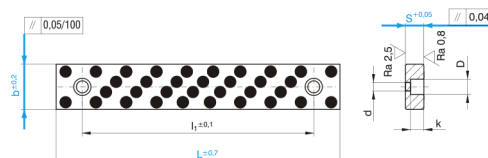

## Kluzná destička samomazná s otvory pro dva šrouby

kód	s	b	L	l <sub>1</sub>	k	d	D
C1341/20x8x50	8	20	50	30	5,7	5,5	9,5
C1341/20x8x75	8	20	75	45	5,7	5,5	9,5
C1341/20x10x75	10	20	75	45	6,8	6,6	11
C1341/20x10x100	10	20	100	50	6,8	6,6	11
C1341/30x10x75	10	30	75	45	6,8	6,6	11
C1341/30x10x100	10	30	100	50	6,8	6,6	11
C1341/40x12x75	12	40	75	45	9	9	14
C1341/40x12x100	12	40	100	50	9	9	14
C1341/40x12x150	12	40	150	100	9	9	14
C1341/50x12x75	12	50	75	45	9	9	14
C1341/50x12x100	12	50	100	50	9	9	14
C1341/50x12x150	12	50	150	100	9	9	14