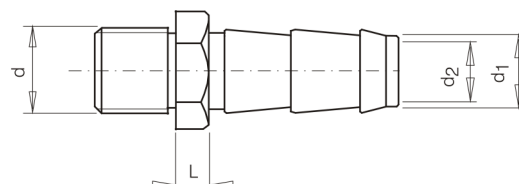

C4238

Klasický trn pro nástrčnou hadici, s vnějším závitem

Materiál: Poniklovaná mosaz

Kód	d	d1	d2	L
C4238/8-G14	G 1/4"	7,7	5,5	7
C4238/10-G14	G 1/4"	9,7	7,5	7
C4238/10-G38	G 3/8"	9,7	7	7
C4238/13-G12	G 1/2"	12,7	10	8
C4238/13-G14	G 1/4"	12,7	9	8
C4238/13-G38	G 3/8"	12,7	9	8
C4238/16-G12	G 1/2"	15,9	12	8
C4238/16-G34	G 3/4"	15,9	13	10
C4238/16-G38	G 3/8"	15,9	12	8
C4238/19-G34	G 3/4"	18,9	16	10