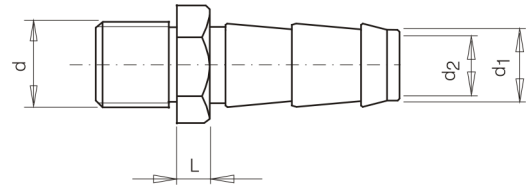

C4238

Klasický trn pro nástrčnou hadici, s vnějším závitem

Materiál: Poniklovaná mosaz

Kód	d	d1	d2	L
C4238/8-G14	G 1/4"	7,7	5,5	7
C4238/10-G14	G 1/4"	9,7	7,5	7
C4238/10-G38	G 3/8"	9,7	7	7
C4238/13-G12	G 1/2"	12,7	10	8
C4238/13-G14	G 1/4"	12,7	9	8
C4238/13-G38	G 3/8"	12,7	9	8
C4238/16-G12	G 1/2"	15,9	12	8
C4238/16-G34	G 3/4"	15,9	13	10
C4238/16-G38	G 3/8"	15,9	12	8
C4238/19-G34	G 3/4"	18,9	16	10