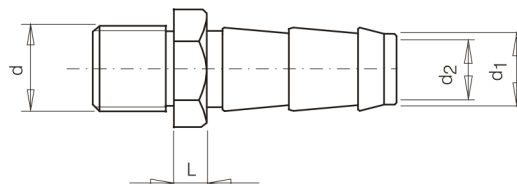

C4238

Klasický trn pro nástrčnou hadici, s vnějším závitem

Materiál: Poniklovaná mosaz

Kód	d	d1	d2	L
C4238/8-G14	G 1/4"	7,7	5,5	7
C4238/10-G14	G 1/4"	9,7	7,5	7
C4238/10-G38	G 3/8"	9,7	7	7
C4238/13-G12	G 1/2"	12,7	10	8
C4238/13-G14	G 1/4"	12,7	9	8
C4238/13-G38	G 3/8"	12,7	9	8
C4238/16-G12	G 1/2"	15,9	12	8
C4238/16-G34	G 3/4"	15,9	13	10
C4238/16-G38	G 3/8"	15,9	12	8
C4238/19-G34	G 3/4"	18,9	16	10