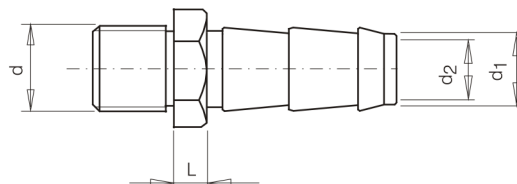

## Klasický trn pro nástrčnou hadici, s vnějším závitem

**Materiál:** Poniklovaná mosaz

Kód	d	d1	d2	L
C4238/8-G14	G 1/4"	7,7	5,5	7
C4238/10-G14	G 1/4"	9,7	7,5	7
C4238/10-G38	G 3/8"	9,7	7	7
C4238/13-G12	G 1/2"	12,7	10	8
C4238/13-G14	G 1/4"	12,7	9	8
C4238/13-G38	G 3/8"	12,7	9	8
C4238/16-G12	G 1/2"	15,9	12	8
C4238/16-G34	G 3/4"	15,9	13	10
C4238/16-G38	G 3/8"	15,9	12	8
C4238/19-G34	G 3/4"	18,9	16	10