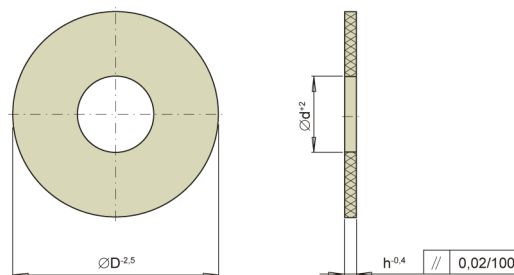

C2322
Izolační deska kruhová 600 N/mm², s otvorem

kód	D	d	h
C2322/95x3-22	95	22	3
C2322/156x3-90	156	90	3
C2322/156x5-90	156	90	5
C2322/196x5-90	196	90	5
C2322/246x5-90	246	90	5
C2322/296x5-90	296	90	5
C2322/344x7-90	344	90	7