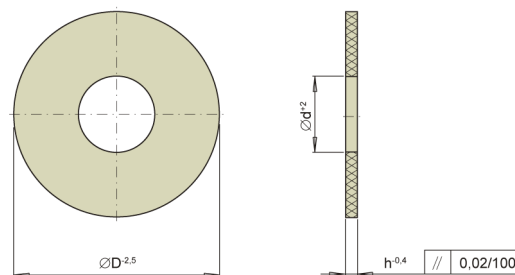

C2322

Izolační deska kruhová 600 N/mm², s otvorem

kód	D	d	h
C2322/95x3-22	95	22	3
C2322/156x3-90	156	90	3
C2322/156x5-90	156	90	5
C2322/196x5-90	196	90	5
C2322/246x5-90	246	90	5
C2322/296x5-90	296	90	5
C2322/344x7-90	344	90	7