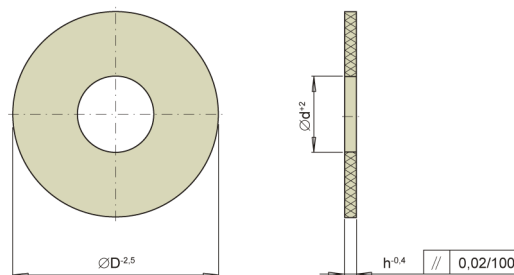

## Izolační deska kruhová 600 N/mm<sup>2</sup>, s otvorem

kód	D	d	h
C2322/95x3-22	95	22	3
C2322/156x3-90	156	90	3
C2322/156x5-90	156	90	5
C2322/196x5-90	196	90	5
C2322/246x5-90	246	90	5
C2322/296x5-90	296	90	5
C2322/344x7-90	344	90	7