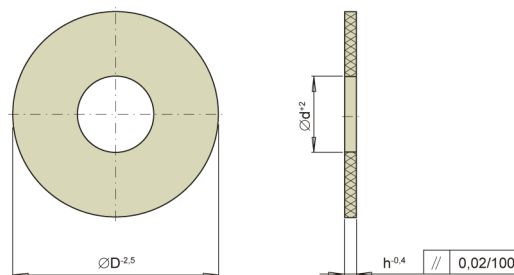

C2322

Izolační deska kruhová 600 N/mm², s otvorem

kód	D	d	h
C2322/95x3-22	95	22	3
C2322/156x3-90	156	90	3
C2322/156x5-90	156	90	5
C2322/196x5-90	196	90	5
C2322/246x5-90	246	90	5
C2322/296x5-90	296	90	5
C2322/344x7-90	344	90	7