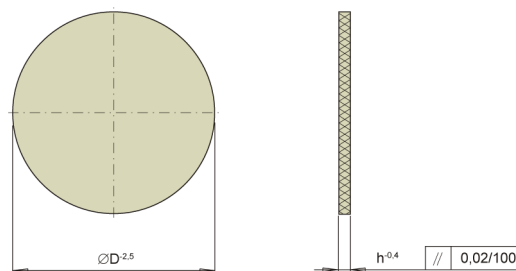

## Izolační deska kruhová 600 N/mm<sup>2</sup>, bez otvoru

kód	D	h
C2320/95x3	95	3
C2320/116x3	116	3
C2320/156x3	156	3
C2320/156x5	156	5
C2320/196x5	196	5
C2320/246x5	246	5
C2320/296x5	296	5
C2320/344x7	344	7