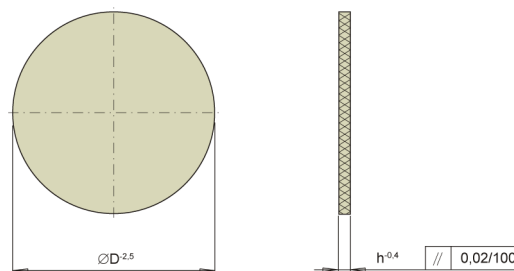

C2320

Izolační deska kruhová 600 N/mm², bez otvoru

kód	D	h
C2320/95x3	95	3
C2320/116x3	116	3
C2320/156x3	156	3
C2320/156x5	156	5
C2320/196x5	196	5
C2320/246x5	246	5
C2320/296x5	296	5
C2320/344x7	344	7