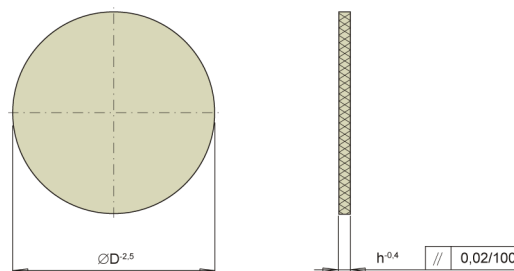

## Izolační deska kruhová 600 N/mm<sup>2</sup>, bez otvoru

kód	D	h
C2320/95x3	95	3
C2320/116x3	116	3
C2320/156x3	156	3
C2320/156x5	156	5
C2320/196x5	196	5
C2320/246x5	246	5
C2320/296x5	296	5
C2320/344x7	344	7