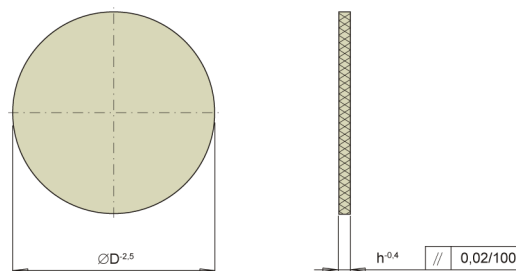

C2320

Izolační deska kruhová 600 N/mm², bez otvoru

| kód | D | h |
|-------------|-----|---|
| C2320/95x3 | 95 | 3 |
| C2320/116x3 | 116 | 3 |
| C2320/156x3 | 156 | 3 |
| C2320/156x5 | 156 | 5 |
| C2320/196x5 | 196 | 5 |
| C2320/246x5 | 246 | 5 |
| C2320/296x5 | 296 | 5 |
| C2320/344x7 | 344 | 7 |