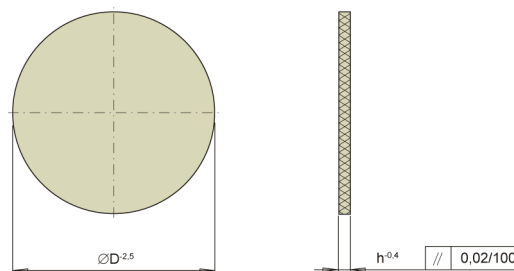

C2320
Izolační deska kruhová 600 N/mm², bez otvoru

kód	D	h
C2320/95x3	95	3
C2320/116x3	116	3
C2320/156x3	156	3
C2320/156x5	156	5
C2320/196x5	196	5
C2320/246x5	246	5
C2320/296x5	296	5
C2320/344x7	344	7