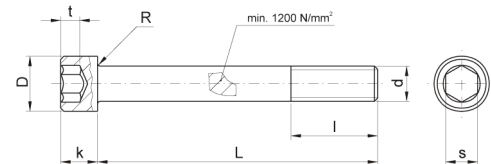

C2000

Imbusový šroub 12.9, DIN912

kód	d	L	D	s	k	t	l
C2000/M12x80/FTD							
C2000/M2x4	M2	4	3,8	1,5	2	1	20
C2000/M2x6	M2	6	3,8	1,5	2	1	20
C2000/M2x8	M2	8	3,8	1,5	2	1	20
C2000/M2x10	M2	10	3,8	1,5	2	1	20
C2000/M2x20	M2	20	3,8	1,5	2	1	20
C2000/M3x4	M3	4	5,5	2,5	3	1,5	18
C2000/M3x5	M3	5	5,5	2,5	3	1,5	18
C2000/M3x6	M3	6	5,5	2,5	3	1,5	18
C2000/M3x8	M3	8	5,5	2,5	3	1,5	18
C2000/M3x10	M3	10	5,5	2,5	3	1,5	18
C2000/M3x12	M3	12	5,5	2,5	3	1,5	18
C2000/M3x14	M3	14	5,5	2,5	3	1,5	18
C2000/M3x16	M3	16	5,5	2,5	3	1,5	18
C2000/M3x18	M3	18	5,5	2,5	3	1,5	18
C2000/M3x20	M3	20	5,5	2,5	3	1,5	18
C2000/M3x22	M3	22	5,5	2,5	3	1,5	18
C2000/M3x25	M3	25	5,5	2,5	3	1,5	18
C2000/M3x30	M3	30	5,5	2,5	3	1,5	18
C2000/M3x35	M3	35	5,5	2,5	3	1,5	18
C2000/M3x40	M3	40	5,5	2,5	3	1,5	18
C2000/M3x50	M3	50	5,5	2,5	3	1,5	18
C2000/M4x6	M4	6	7	3	4	2	20
C2000/M4x8	M4	8	7	3	4	2	20
C2000/M4x10	M4	10	7	3	4	2	20
C2000/M4x12	M4	12	7	3	4	2	20