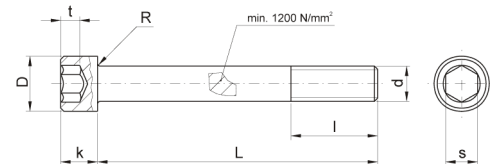

C2000

Imbusový šroub 12.9, DIN912

kód	d	L	D	s	k	t	l
C2000/M2x4	M2	4	3,8	1,5	2	1	20
C2000/M2x6	M2	6	3,8	1,5	2	1	20
C2000/M2x8	M2	8	3,8	1,5	2	1	20
C2000/M2x10	M2	10	3,8	1,5	2	1	20
C2000/M2x20	M2	20	3,8	1,5	2	1	20
C2000/M3x4	M3	4	5,5	2,5	3	1,5	18
C2000/M3x5	M3	5	5,5	2,5	3	1,5	18
C2000/M3x6	M3	6	5,5	2,5	3	1,5	18
C2000/M3x8	M3	8	5,5	2,5	3	1,5	18
C2000/M3x10	M3	10	5,5	2,5	3	1,5	18
C2000/M3x12	M3	12	5,5	2,5	3	1,5	18
C2000/M3x14	M3	14	5,5	2,5	3	1,5	18
C2000/M3x16	M3	16	5,5	2,5	3	1,5	18
C2000/M3x18	M3	18	5,5	2,5	3	1,5	18
C2000/M3x20	M3	20	5,5	2,5	3	1,5	18
C2000/M3x22	M3	22	5,5	2,5	3	1,5	18
C2000/M3x25	M3	25	5,5	2,5	3	1,5	18
C2000/M3x30	M3	30	5,5	2,5	3	1,5	18
C2000/M3x35	M3	35	5,5	2,5	3	1,5	18
C2000/M3x40	M3	40	5,5	2,5	3	1,5	18
C2000/M3x50	M3	50	5,5	2,5	3	1,5	18
C2000/M4x6	M4	6	7	3	4	2	20
C2000/M4x8	M4	8	7	3	4	2	20
C2000/M4x10	M4	10	7	3	4	2	20
C2000/M4x12	M4	12	7	3	4	2	20
C2000/M4x14	M4	14	7	3	4	2	20