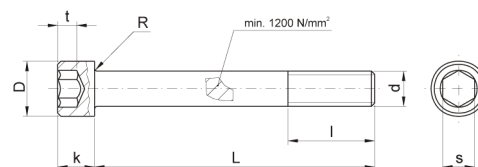

C2000

Imbusový šroub 12.9, DIN912

kód	d	L	D	s	k	t	l
C2000/M2x4	M2	4	3,8	1,5	2	1	20
C2000/M2x6	M2	6	3,8	1,5	2	1	20
C2000/M2x8	M2	8	3,8	1,5	2	1	20
C2000/M2x10	M2	10	3,8	1,5	2	1	20
C2000/M2x20	M2	20	3,8	1,5	2	1	20
C2000/M3x4	M3	4	5,5	2,5	3	1,5	18
C2000/M3x5	M3	5	5,5	2,5	3	1,5	18
C2000/M3x6	M3	6	5,5	2,5	3	1,5	18
C2000/M3x8	M3	8	5,5	2,5	3	1,5	18
C2000/M3x10	M3	10	5,5	2,5	3	1,5	18
C2000/M3x12	M3	12	5,5	2,5	3	1,5	18
C2000/M3x14	M3	14	5,5	2,5	3	1,5	18
C2000/M3x16	M3	16	5,5	2,5	3	1,5	18
C2000/M3x18	M3	18	5,5	2,5	3	1,5	18
C2000/M3x20	M3	20	5,5	2,5	3	1,5	18
C2000/M3x22	M3	22	5,5	2,5	3	1,5	18
C2000/M3x25	M3	25	5,5	2,5	3	1,5	18
C2000/M3x30	M3	30	5,5	2,5	3	1,5	18
C2000/M3x35	M3	35	5,5	2,5	3	1,5	18
C2000/M3x40	M3	40	5,5	2,5	3	1,5	18
C2000/M3x50	M3	50	5,5	2,5	3	1,5	18
C2000/M4x6	M4	6	7	3	4	2	20
C2000/M4x8	M4	8	7	3	4	2	20
C2000/M4x10	M4	10	7	3	4	2	20
C2000/M4x12	M4	12	7	3	4	2	20
C2000/M4x14	M4	14	7	3	4	2	20