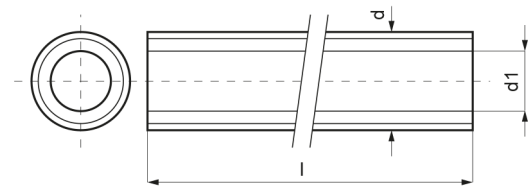

## Hadice

**Max. tlak:** 28 bar  
**Max. teplota:** 120°C  
**Velikost balení:** 20 metrů

kód	d1	d	barva
C4770/10-R	9,5	16,7	červená
C4770/10-B	9,5	16,7	modrá
C4770/13-R	12,7	21,4	červená
C4770/13-B	12,7	21,4	modrá