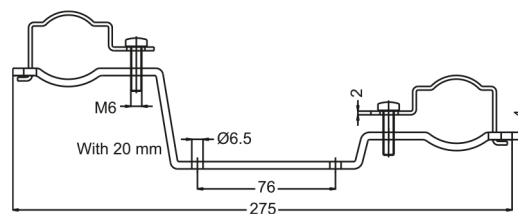

C4715

Držák mosazného rozvaděče (svorky)

kód

C4715/33