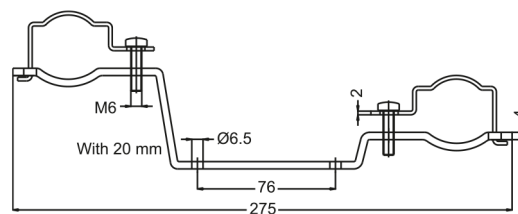

## Držák mosazného rozvaděče (svorky)

kód

C4715/33