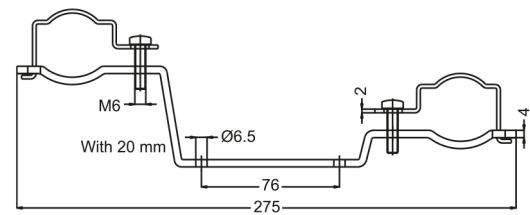

## Držák mosazného rozvaděče (svorky)

kód

C4715/33