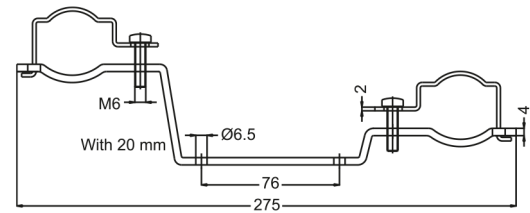

C4715

Držák mosazného rozvaděče (svorky)

kód

C4715/33