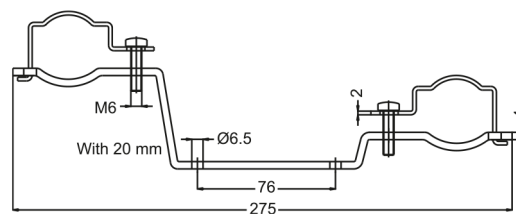

C4715

Držák mosazného rozvaděče (svorky)

kód

C4715/33