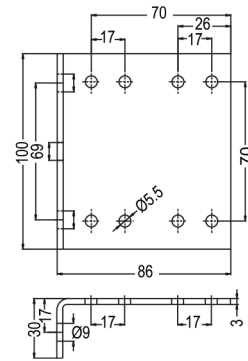

# C4710

## Držák mosazného rozvaděče (plotna)

kód

C4710/70