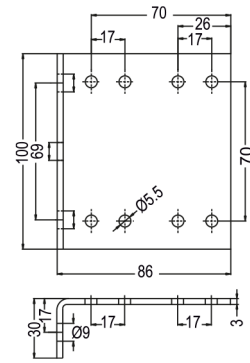

C4710

Držák mosazného rozvaděče (plotna)

kód

C4710/70