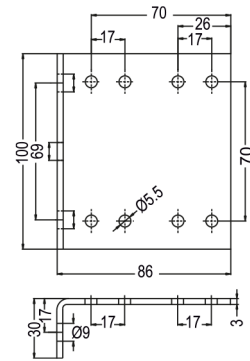

# C4710

## Držák mosazného rozvaděče (plotna)

kód

C4710/70