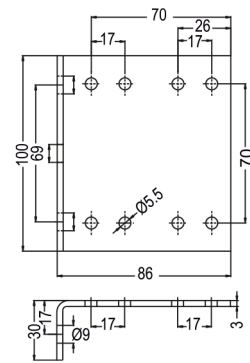

C4710

Držák mosazného rozvaděče (plotna)

kód

C4710/70