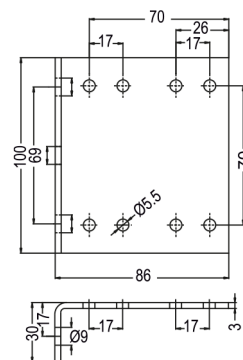

# C4710

## Držák mosazného rozvaděče (plotna)

kód

C4710/70