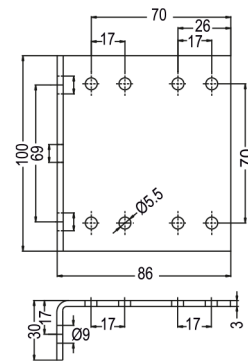

C4710

Držák mosazného rozvaděče (plotna)

kód

C4710/70