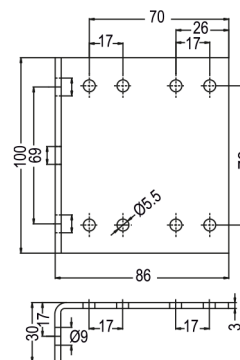

# C4710

## Držák mosazného rozvaděče (plotna)

kód

C4710/70