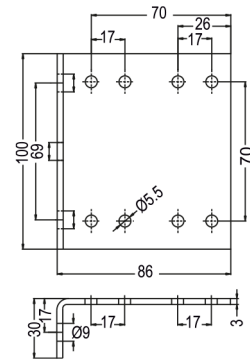

C4710

Držák mosazného rozvaděče (plotna)

kód

C4710/70