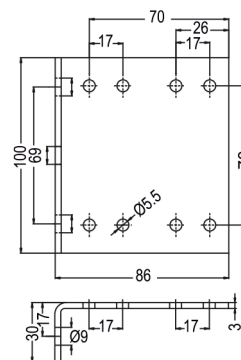

C4710

Držák mosazného rozvaděče (plotna)

kód

C4710/70