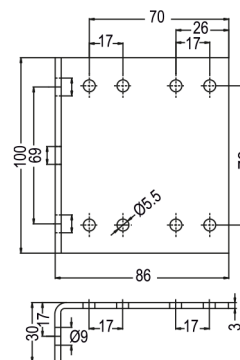

C4710

Držák mosazného rozvaděče (plotna)

kód

C4710/70