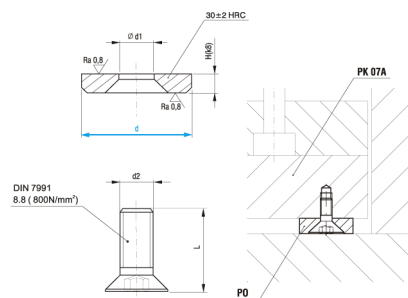

C1500

Dosedka pro vyhazovací paket

Šroub DIN 7991 je součástí balení.

kód	d	DIN 7991
C1500/18x3	18	M4x8
C1500/20x4	20	M5x10
C1500/28x3	28	M4x8
C1500/30x4	30	M5x10