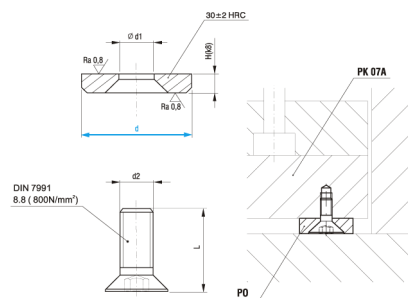

C1500

Dosedka pro vyhazovací paket

Šroub {PRODUCT_TYPE_LINK:C2005:DIN 7991} je součástí balení.

| kód | d | DIN 7991 |
|------------|----|----------|
| C1500/18x3 | 18 | M4x8 |
| C1500/20x4 | 20 | M5x10 |
| C1500/28x3 | 28 | M4x8 |
| C1500/30x4 | 30 | M5x10 |