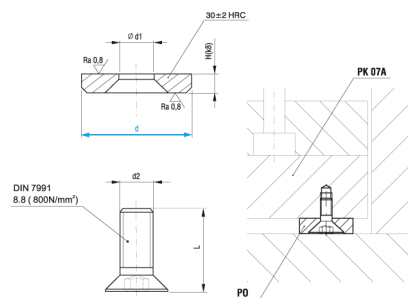

## Dosedka pro vyhazovací paket

Šroub {PRODUCT\_TYPE\_LINK:C2005:DIN 7991} je součástí balení.

| kód        | d  | DIN 7991 |
|------------|----|----------|
| C1500/18x3 | 18 | M4x8     |
| C1500/20x4 | 20 | M5x10    |
| C1500/28x3 | 28 | M4x8     |
| C1500/30x4 | 30 | M5x10    |