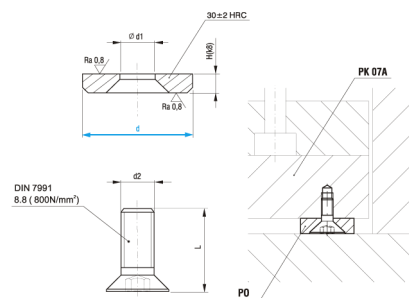

C1500

Dosedka pro vyhazovací paket

Šroub {PRODUCT_TYPE_LINK:C2005:DIN 7991} je součástí balení.

kód	d	DIN 7991
C1500/18x3	18	M4x8
C1500/20x4	20	M5x10
C1500/28x3	28	M4x8
C1500/30x4	30	M5x10