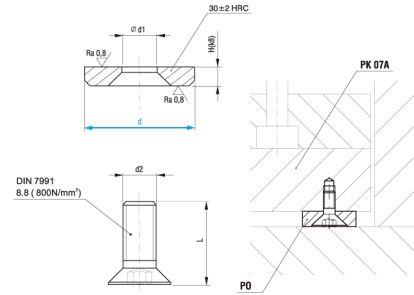

C1500

Dosedka pro vyhazovací paket

Šroub DIN 7991 je součástí balení.

kód	d	DIN 7991
C1500/18x3	18	M4x8
C1500/20x4	20	M5x10
C1500/28x3	28	M4x8
C1500/30x4	30	M5x10