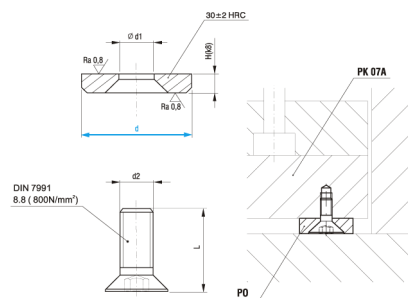

C1500

Dosedka pro vyhazovací paket

Šroub {PRODUCT_TYPE_LINK:C2005:DIN 7991} je součástí balení.

kód	d	DIN 7991
C1500/18x3	18	M4x8
C1500/20x4	20	M5x10
C1500/28x3	28	M4x8
C1500/30x4	30	M5x10