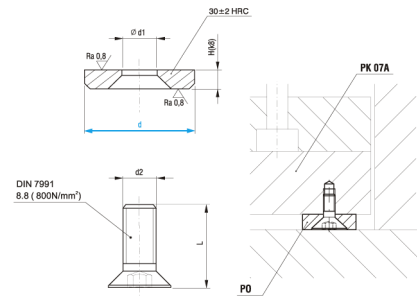

## Dosedka pro vyhazovací paket

Šroub {PRODUCT\_TYPE\_LINK:C2005:DIN 7991} je součástí balení.

kód	d	DIN 7991
C1500/18x3	18	M4x8
C1500/20x4	20	M5x10
C1500/28x3	28	M4x8
C1500/30x4	30	M5x10