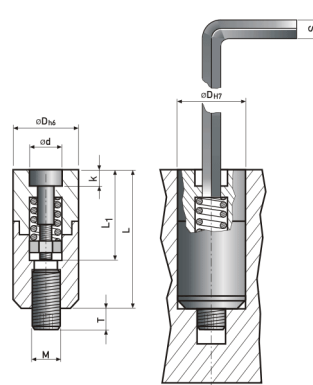

C3021-5

Datumovka - Týden + rok (kombinace dvou)

* Parametr "a" udává hloubku šipky ve vložce datumovky.

kód	rok	D	L	d	L1	g	k	a*	M	T	S
C3021-5/3/26	26	3	14	1,6	9	M1x0,25	2	0,3	M2	3	1,2
C3021-5/4/26	26	4	14	2,5	10,5	M1,4x0,2	2,3	0,3	M2	3	1,5
C3021-5/5/26	26	5	17	3,1	13	M1,6x0,2	2,8	0,4	M3	4	2
C3021-5/6/26	26	6	17	3,1	13	M1,6x0,2	2,8	0,4	M3	4	2
C3021-5/8/26	26	8	20	4,6	14	M2,5x0,35	4	0,4	M4	4	3
C3021-5/10/26	26	10	20	4,6	14	M2,5x0,35	4	0,4	M5	5	3
C3021-5/12/26	26	12	25	6,4	17	M3x0,5	4	0,6	M6	6	4
C3021-5/16/26	26	16	33	8,4	23	M3,5x0,6	5	0,6	M8	6	4