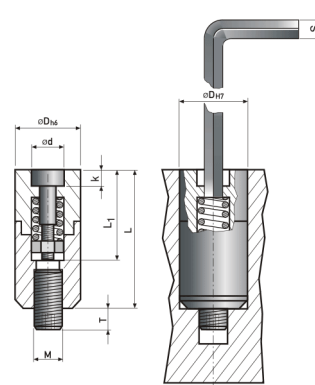

C3021-5

Datumovka - Týden + rok (kombinace dvou)

* Parametr "a" udává hloubku šipky ve vložce datumovky.

| kód | rok | D | L | d | L1 | g | k | a* | M | T | S |
|---------------|-----|----|----|-----|------|-----------|-----|-----|----|---|-----|
| C3021-5/3/24 | 24 | 3 | 14 | 1,6 | 9 | M1x0,25 | 2 | 0,3 | M2 | 3 | 1,2 |
| C3021-5/3/25 | 25 | 3 | 14 | 1,6 | 9 | M1x0,25 | 2 | 0,3 | M2 | 3 | 1,2 |
| C3021-5/4/24 | 24 | 4 | 14 | 2,5 | 10,5 | M1,4x0,2 | 2,3 | 0,3 | M2 | 3 | 1,5 |
| C3021-5/4/25 | 25 | 4 | 14 | 2,5 | 10,5 | M1,4x0,2 | 2,3 | 0,3 | M2 | 3 | 1,5 |
| C3021-5/5/24 | 24 | 5 | 17 | 3,1 | 13 | M1,6x0,2 | 2,8 | 0,4 | M3 | 4 | 2 |
| C3021-5/5/25 | 25 | 5 | 17 | 3,1 | 13 | M1,6x0,2 | 2,8 | 0,4 | M3 | 4 | 2 |
| C3021-5/6/24 | 24 | 6 | 17 | 3,1 | 13 | M1,6x0,2 | 2,8 | 0,4 | M3 | 4 | 2 |
| C3021-5/6/25 | 25 | 6 | 17 | 3,1 | 13 | M1,6x0,2 | 2,8 | 0,4 | M3 | 4 | 2 |
| C3021-5/8/24 | 24 | 8 | 20 | 4,6 | 14 | M2,5x0,35 | 4 | 0,4 | M4 | 4 | 3 |
| C3021-5/8/25 | 25 | 8 | 20 | 4,6 | 14 | M2,5x0,35 | 4 | 0,4 | M4 | 4 | 3 |
| C3021-5/10/24 | 24 | 10 | 20 | 4,6 | 14 | M2,5x0,35 | 4 | 0,4 | M5 | 5 | 3 |
| C3021-5/10/25 | 25 | 10 | 20 | 4,6 | 14 | M2,5x0,35 | 4 | 0,4 | M5 | 5 | 3 |
| C3021-5/12/24 | 24 | 12 | 25 | 6,4 | 17 | M3x0,5 | 4 | 0,6 | M6 | 6 | 4 |
| C3021-5/12/25 | 25 | 12 | 25 | 6,4 | 17 | M3x0,5 | 4 | 0,6 | M6 | 6 | 4 |
| C3021-5/16/24 | 24 | 16 | 33 | 8,4 | 23 | M3,5x0,6 | 5 | 0,6 | M8 | 6 | 4 |
| C3021-5/16/25 | 25 | 16 | 33 | 8,4 | 23 | M3,5x0,6 | 5 | 0,6 | M8 | 6 | 4 |