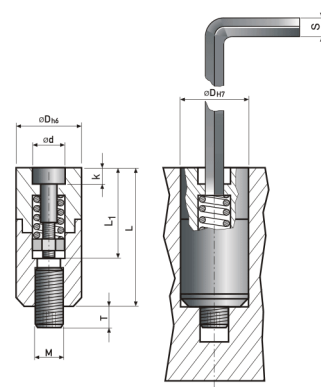

C3021-5

Datumovka - Týden + rok (kombinace dvou)

* Parametr "a" udává hloubku šipky ve vložce datumovky.

kód	rok	D	L	d	L1	g	k	a*	M	T	S
C3021-5/3/26	26	3	14	1,6	9	M1x0,25	2	0,3	M2	3	1,2
C3021-5/4/26	26	4	14	2,5	10,5	M1,4x0,2	2,3	0,3	M2	3	1,5
C3021-5/5/26	26	5	17	3,1	13	M1,6x0,2	2,8	0,4	M3	4	2
C3021-5/6/26	26	6	17	3,1	13	M1,6x0,2	2,8	0,4	M3	4	2
C3021-5/8/26	26	8	20	4,6	14	M2,5x0,35	4	0,4	M4	4	3
C3021-5/10/26	26	10	20	4,6	14	M2,5x0,35	4	0,4	M5	5	3
C3021-5/12/26	26	12	25	6,4	17	M3x0,5	4	0,6	M6	6	4
C3021-5/16/26	26	16	33	8,4	23	M3,5x0,6	5	0,6	M8	6	4