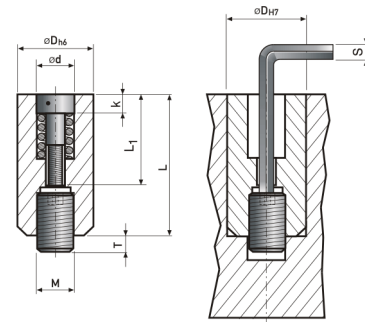

C3012-5

Datumovka - Týden + rok (kombinace dvou)

* Parametr "a" udává hloubku šipky ve vložce datumovky.

kód	rok	D	L	d	L1	g	k	a*	M	T	S
C3012-5/4/26	26	4	8	2,1	4,7	M1,1x0,25	1,2	0,3	M2	2	0,7
C3012-5/5/26	26	5	12	3,1	7,8	M1,6x0,2	2	0,4	M3	3	0,9
C3012-5/6/26	26	6	12	3,1	7,8	M1,6x0,2	2	0,4	M3	3	0,9
C3012-5/8/26	26	8	14	4,4	9,8	M2,3x0,25	2,5	0,4	M4	3	1,5
C3012-5/10/26	26	10	16	5,2	11,8	M2,5x0,35	3	0,4	M5	3	1,5
C3012-5/12/26	26	12	20	6,2	13,8	M3x0,35	3	0,6	M5	4	1,5
C3012-5/16/26	26	16	20	8,2	15,8	M4x0,35	3,5	0,8	M5	4	1,5