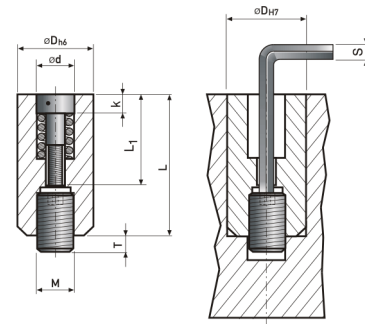

C3012-5

Datumovka - Týden + rok (kombinace dvou)

* Parametr "a" udává hloubku šipky ve vložce datumovky.

kód	rok	D	L	d	L1	g	k	a*	M	T	S
C3012-5/4/26	26	4	8	2,1	4,7	M1,1x0,25	1,2	0,3	M2	2	0,7
C3012-5/5/26	26	5	12	3,1	7,8	M1,6x0,2	2	0,4	M3	3	0,9
C3012-5/6/26	26	6	12	3,1	7,8	M1,6x0,2	2	0,4	M3	3	0,9
C3012-5/8/26	26	8	14	4,4	9,8	M2,3x0,25	2,5	0,4	M4	3	1,5
C3012-5/10/26	26	10	16	5,2	11,8	M2,5x0,35	3	0,4	M5	3	1,5
C3012-5/12/26	26	12	20	6,2	13,8	M3x0,35	3	0,6	M5	4	1,5
C3012-5/16/26	26	16	20	8,2	15,8	M4x0,35	3,5	0,8	M5	4	1,5