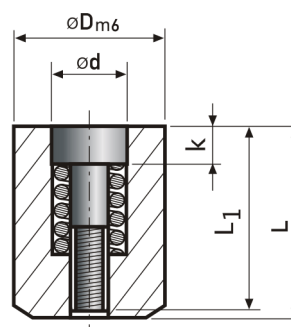

C3010-5

Datumovka - Týden + rok (kombinace dvou)

* Parametr "a" udává hloubku šipky ve vložce datumovky.

kód	rok	D	L	d	L1	g	k	a*
C3010-5/2,6/24	24	2,6	4	1,4	3,8	M0,8x0,1	0,9	0,3
C3010-5/2,6/25	25	2,6	4	1,4	3,8	M0,8x0,1	0,9	0,3
C3010-5/3/24	24	3	4	1,5	3,8	M0,8x0,2	0,9	0,3
C3010-5/3/25	25	3	4	1,5	3,8	M0,8x0,2	0,9	0,3
C3010-5/4/24	24	4	5	2,1	4,8	M1,1x0,25	1,2	0,3
C3010-5/4/25	25	4	5	2,1	4,8	M1,1x0,25	1,2	0,3
C3010-5/5/24	24	5	8	3,1	7,8	M1,6x0,2	2	0,4
C3010-5/5/25	25	5	8	3,1	7,8	M1,6x0,2	2	0,4
C3010-5/6/24	24	6	8	3,1	7,8	M1,6x0,2	2	0,4
C3010-5/6/25	25	6	8	3,1	7,8	M1,6x0,2	2	0,4
C3010-5/8/24	24	8	10	4,4	9,8	M2,3x0,25	2,5	0,4
C3010-5/8/25	25	8	10	4,4	9,8	M2,3x0,25	2,5	0,4
C3010-5/10/24	24	10	12	5,2	11,8	M2,5x0,35	3	0,4
C3010-5/10/25	25	10	12	5,2	11,8	M2,5x0,35	3	0,4
C3010-5/12/24	24	12	14	6,2	13,8	M3x0,35	3	0,6
C3010-5/12/25	25	12	14	6,2	13,8	M3x0,35	3	0,6
C3010-5/16/24	24	16	14	8,2	13,8	M4x0,35	3,5	0,6
C3010-5/16/25	25	16	14	8,2	13,8	M4x0,35	3,5	0,6
C3010-5/20/24	24	20	16	11	15,8	M4x0,35	4,5	0,8
C3010-5/20/25	25	20	16	11	15,8	M4x0,35	4,5	0,8