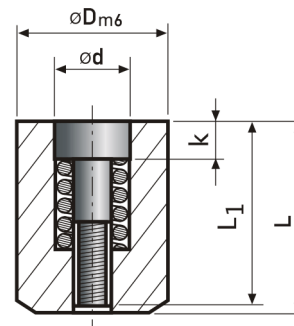

C3010-5

Datumovka - Týden + rok (kombinace dvou)

* Parametr "a" udává hloubku šipky ve vložce datumovky.

kód	rok	D	L	d	L1	g	k	a*
C3010-5/2,6/24	24	2,6	4	1,4	3,8	M0,8x0,1	0,9	0,3
C3010-5/2,6/25	25	2,6	4	1,4	3,8	M0,8x0,1	0,9	0,3
C3010-5/3/24	24	3	4	1,5	3,8	M0,8x0,2	0,9	0,3
C3010-5/3/25	25	3	4	1,5	3,8	M0,8x0,2	0,9	0,3
C3010-5/4/24	24	4	5	2,1	4,8	M1,1x0,25	1,2	0,3
C3010-5/4/25	25	4	5	2,1	4,8	M1,1x0,25	1,2	0,3
C3010-5/5/24	24	5	8	3,1	7,8	M1,6x0,2	2	0,4
C3010-5/5/25	25	5	8	3,1	7,8	M1,6x0,2	2	0,4
C3010-5/6/24	24	6	8	3,1	7,8	M1,6x0,2	2	0,4
C3010-5/6/25	25	6	8	3,1	7,8	M1,6x0,2	2	0,4
C3010-5/8/24	24	8	10	4,4	9,8	M2,3x0,25	2,5	0,4
C3010-5/8/25	25	8	10	4,4	9,8	M2,3x0,25	2,5	0,4
C3010-5/10/24	24	10	12	5,2	11,8	M2,5x0,35	3	0,4
C3010-5/10/25	25	10	12	5,2	11,8	M2,5x0,35	3	0,4
C3010-5/12/24	24	12	14	6,2	13,8	M3x0,35	3	0,6
C3010-5/12/25	25	12	14	6,2	13,8	M3x0,35	3	0,6
C3010-5/16/24	24	16	14	8,2	13,8	M4x0,35	3,5	0,6
C3010-5/16/25	25	16	14	8,2	13,8	M4x0,35	3,5	0,6
C3010-5/20/24	24	20	16	11	15,8	M4x0,35	4,5	0,8
C3010-5/20/25	25	20	16	11	15,8	M4x0,35	4,5	0,8