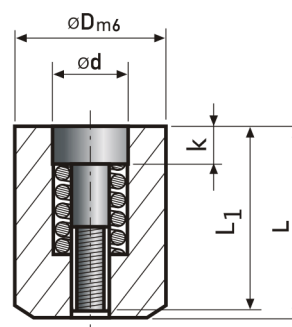

C3010-5

Datumovka - Týden + rok (kombinace dvou)

* Parametr "a" udává hloubku šipky ve vložce datumovky.

kód	rok	D	L	d	L1	g	k	a*
C3010-5/2,6/26	26	2,6	4	1,4	3,8	M0,8x0,1	0,9	0,3
C3010-5/3/26	26	3	4	1,5	3,8	M0,8x0,2	0,9	0,3
C3010-5/4/26	26	4	5	2,1	4,8	M1,1x0,25	1,2	0,3
C3010-5/5/26	26	5	8	3,1	7,8	M1,6x0,2	2	0,4
C3010-5/6/26	26	6	8	3,1	7,8	M1,6x0,2	2	0,4
C3010-5/8/26	26	8	10	4,4	9,8	M2,3x0,25	2,5	0,4
C3010-5/10/26	26	10	12	5,2	11,8	M2,5x0,35	3	0,4
C3010-5/12/26	26	12	14	6,2	13,8	M3x0,35	3	0,6
C3010-5/16/26	26	16	14	8,2	13,8	M4x0,35	3,5	0,6
C3010-5/20/26	26	20	16	11	15,8	M4x0,35	4,5	0,8