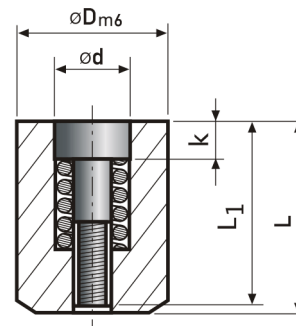

C3010-5

Datumovka - Týden + rok (kombinace dvou)

* Parametr "a" udává hloubku šipky ve vložce datumovky.

kód	rok	D	L	d	L ₁	g	k	a*
C3010-5/2,6/24	24	2,6	4	1,4	3,8	M0,8x0,1	0,9	0,3
C3010-5/2,6/25	25	2,6	4	1,4	3,8	M0,8x0,1	0,9	0,3
C3010-5/3/24	24	3	4	1,5	3,8	M0,8x0,2	0,9	0,3
C3010-5/3/25	25	3	4	1,5	3,8	M0,8x0,2	0,9	0,3
C3010-5/4/24	24	4	5	2,1	4,8	M1,1x0,25	1,2	0,3
C3010-5/4/25	25	4	5	2,1	4,8	M1,1x0,25	1,2	0,3
C3010-5/5/24	24	5	8	3,1	7,8	M1,6x0,2	2	0,4
C3010-5/5/25	25	5	8	3,1	7,8	M1,6x0,2	2	0,4
C3010-5/6/24	24	6	8	3,1	7,8	M1,6x0,2	2	0,4
C3010-5/6/25	25	6	8	3,1	7,8	M1,6x0,2	2	0,4
C3010-5/8/24	24	8	10	4,4	9,8	M2,3x0,25	2,5	0,4
C3010-5/8/25	25	8	10	4,4	9,8	M2,3x0,25	2,5	0,4
C3010-5/10/24	24	10	12	5,2	11,8	M2,5x0,35	3	0,4
C3010-5/10/25	25	10	12	5,2	11,8	M2,5x0,35	3	0,4
C3010-5/12/24	24	12	14	6,2	13,8	M3x0,35	3	0,6
C3010-5/12/25	25	12	14	6,2	13,8	M3x0,35	3	0,6
C3010-5/16/24	24	16	14	8,2	13,8	M4x0,35	3,5	0,6
C3010-5/16/25	25	16	14	8,2	13,8	M4x0,35	3,5	0,6
C3010-5/20/24	24	20	16	11	15,8	M4x0,35	4,5	0,8
C3010-5/20/25	25	20	16	11	15,8	M4x0,35	4,5	0,8