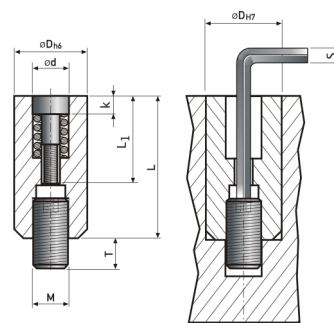

C3001-5

Datumovka - Týden + rok (kombinace dvou)

* Parametr "a" udává hloubku šipky ve vložce datumovky.

| kód | rok | D | L | d | L1 | g | k | a* | M | T | S |
|---------------|-----|----|----|-----|------|-----------|-----|-----|----|---|-----|
| C3001-5/4/24 | 24 | 4 | 14 | 2,5 | 10,5 | M1,4x0,2 | 2,3 | 0,3 | M2 | 3 | 0,7 |
| C3001-5/5/24 | 24 | 5 | 17 | 3,1 | 13 | M1,6x0,2 | 2,8 | 0,4 | M3 | 4 | 0,9 |
| C3001-5/6/24 | 24 | 6 | 17 | 3,1 | 13 | M1,6x0,2 | 2,8 | 0,4 | M3 | 4 | 0,9 |
| C3001-5/8/24 | 24 | 8 | 20 | 4,6 | 14 | M2,5x0,35 | 4 | 0,4 | M4 | 5 | 1,5 |
| C3001-5/10/24 | 24 | 10 | 20 | 4,6 | 14 | M2,5x0,35 | 4 | 0,4 | M5 | 6 | 1,5 |
| C3001-5/12/24 | 24 | 12 | 25 | 6,4 | 17 | M3x0,5 | 4 | 0,6 | M6 | 6 | 2 |
| C3001-5/16/24 | 24 | 16 | 33 | 8,4 | 23 | M3,5x0,6 | 5 | 0,6 | M8 | 6 | 2 |