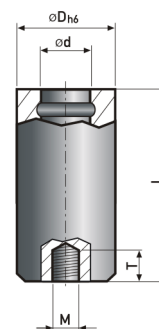

C3030-7

Datumovka - Den + měsíc + rok (kombinace tří)

* Parametr "a" udává hloubku šipky ve vložce datumovky.

| kód | rok | D | L | d | a* | M | T |
|---------------|-----|----|----|---|-----|----|---|
| C3030-7/5/24 | 24 | 5 | 17 | 3 | 0,4 | M3 | 3 |
| C3030-7/5/25 | 25 | 5 | 17 | 3 | 0,4 | M3 | 3 |
| C3030-7/6/24 | 24 | 6 | 17 | 3 | 0,4 | M3 | 3 |
| C3030-7/6/25 | 25 | 6 | 17 | 3 | 0,4 | M3 | 3 |
| C3030-7/8/24 | 24 | 8 | 20 | 4 | 0,4 | M4 | 5 |
| C3030-7/8/25 | 25 | 8 | 20 | 4 | 0,4 | M4 | 5 |
| C3030-7/10/24 | 24 | 10 | 20 | 5 | 0,4 | M5 | 5 |
| C3030-7/10/25 | 25 | 10 | 20 | 5 | 0,4 | M5 | 5 |
| C3030-7/12/24 | 24 | 12 | 25 | 6 | 0,6 | M6 | 6 |
| C3030-7/12/25 | 25 | 12 | 25 | 6 | 0,6 | M6 | 6 |