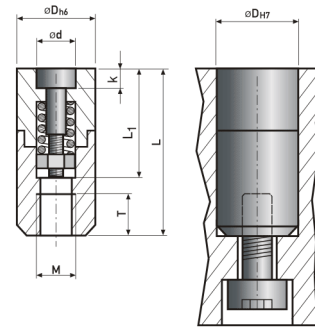

C3020-7

Datumovka - Den + měsíc + rok (kombinace tří)

* Parametr "a" udává hloubku šipky ve vložce datumovky.

| kód | rok | D | L | d | L1 | g | k | a* | M | T |
|----------------------|-----|----|----|-----|------|-----------|-----|-----|----|---|
| C3020-7/3/26 | 26 | 3 | 14 | 1,6 | 9 | M1x0,25 | 2 | 0,3 | M2 | 3 |
| C3020-7/4/26 | 26 | 4 | 14 | 2,5 | 10,5 | M1,4x0,2 | 2,3 | 0,3 | M2 | 3 |
| C3020-7/5/26 | 26 | 5 | 17 | 3,1 | 13 | M1,6x0,2 | 2,8 | 0,4 | M3 | 4 |
| C3020-7/6/26 | 26 | 6 | 17 | 3,1 | 13 | M1,6x0,2 | 2,8 | 0,4 | M3 | 4 |
| C3020-7/8/26 | 26 | 8 | 20 | 4,6 | 14 | M2,5x0,35 | 4 | 0,4 | M4 | 4 |
| C3020-7/10/26 | 26 | 10 | 20 | 4,6 | 14 | M2,5x0,35 | 4 | 0,4 | M5 | 5 |
| C3020-7/12/26 | 26 | 12 | 25 | 6,4 | 17 | M3x0,5 | 4 | 0,6 | M6 | 6 |
| C3020-7/16/26 | 26 | 16 | 33 | 8,4 | 23 | M3,5x0,6 | 5 | 0,6 | M8 | 6 |