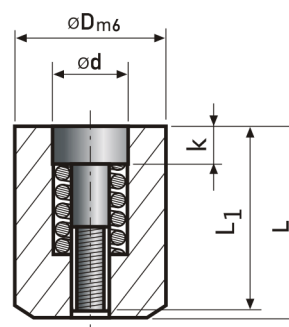

C3010-7

Datumovka - Den + měsíc + rok (kombinace tří)

* Parametr "a" udává hloubku šipky ve vložce datumovky.

| kód | rok | D | L | d | L1 | g | k | a* |
|----------------|-----|-----|----|-----|------|-----------|-----|-----|
| C3010-7/2,6/24 | 24 | 2,6 | 4 | 1,4 | 3,8 | M0,8x0,1 | 0,9 | 0,3 |
| C3010-7/2,6/25 | 25 | 2,6 | 4 | 1,4 | 3,8 | M0,8x0,1 | 0,9 | 0,3 |
| C3010-7/3/24 | 24 | 3 | 4 | 1,5 | 3,8 | M0,8x0,2 | 0,9 | 0,3 |
| C3010-7/3/25 | 25 | 3 | 4 | 1,5 | 3,8 | M0,8x0,2 | 0,9 | 0,3 |
| C3010-7/4/24 | 24 | 4 | 5 | 2,1 | 4,8 | M1,1x0,25 | 1,2 | 0,3 |
| C3010-7/4/25 | 25 | 4 | 5 | 2,1 | 4,8 | M1,1x0,25 | 1,2 | 0,3 |
| C3010-7/5/24 | 24 | 5 | 8 | 3,1 | 7,8 | M1,6x0,2 | 2 | 0,4 |
| C3010-7/5/25 | 25 | 5 | 8 | 3,1 | 7,8 | M1,6x0,2 | 2 | 0,4 |
| C3010-7/6/24 | 24 | 6 | 8 | 3,1 | 7,8 | M1,6x0,2 | 2 | 0,4 |
| C3010-7/6/25 | 25 | 6 | 8 | 3,1 | 7,8 | M1,6x0,2 | 2 | 0,4 |
| C3010-7/8/24 | 24 | 8 | 10 | 4,4 | 9,8 | M2,3x0,25 | 2,5 | 0,4 |
| C3010-7/8/25 | 25 | 8 | 10 | 4,4 | 9,8 | M2,3x0,25 | 2,5 | 0,4 |
| C3010-7/10/24 | 24 | 10 | 12 | 5,2 | 11,8 | M2,5x0,35 | 3 | 0,4 |
| C3010-7/10/25 | 25 | 10 | 12 | 5,2 | 11,8 | M2,5x0,35 | 3 | 0,4 |
| C3010-7/12/24 | 24 | 12 | 14 | 6,2 | 13,8 | M3x0,35 | 3 | 0,6 |
| C3010-7/12/25 | 25 | 12 | 14 | 6,2 | 13,8 | M3x0,35 | 3 | 0,6 |
| C3010-7/16/24 | 24 | 16 | 14 | 8,2 | 13,8 | M4x0,35 | 3,5 | 0,6 |
| C3010-7/16/25 | 25 | 16 | 14 | 8,2 | 13,8 | M4x0,35 | 3,5 | 0,6 |
| C3010-7/20/24 | 24 | 20 | 16 | 11 | 15,8 | M4x0,35 | 4,5 | 0,8 |
| C3010-7/20/25 | 25 | 20 | 16 | 11 | 15,8 | M4x0,35 | 4,5 | 0,8 |