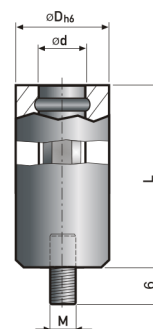

C3031-3

Datumovka - 6 let

* Parametr "a" udává hloubku šipky ve vložce datumovky.

| kód | rok | D | L | d | a* | M | SW |
|---------------|-----|----|----|---|-----|----|----|
| C3031-3/5/24 | 24 | 5 | 17 | 3 | 0,4 | M3 | 2 |
| C3031-3/5/25 | 25 | 5 | 17 | 3 | 0,4 | M3 | 2 |
| C3031-3/6/24 | 24 | 6 | 17 | 3 | 0,4 | M3 | 2 |
| C3031-3/6/25 | 25 | 6 | 17 | 3 | 0,4 | M3 | 2 |
| C3031-3/8/24 | 24 | 8 | 20 | 4 | 0,4 | M4 | 3 |
| C3031-3/8/25 | 25 | 8 | 20 | 4 | 0,4 | M4 | 3 |
| C3031-3/10/24 | 24 | 10 | 20 | 5 | 0,4 | M5 | 3 |
| C3031-3/10/25 | 25 | 10 | 20 | 5 | 0,4 | M5 | 3 |
| C3031-3/12/24 | 24 | 12 | 25 | 6 | 0,6 | M6 | 4 |
| C3031-3/12/25 | 25 | 12 | 25 | 6 | 0,6 | M6 | 4 |