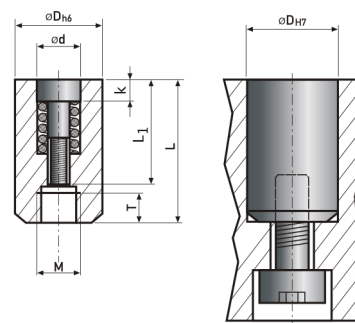

C3011-3

Datumovka - 6 let

* Parametr "a" udává hloubku šipky ve vložce datumovky.

| kód | rok | D | L | d | L1 | g | k | a* | M | T |
|----------------------|-----|----|----|-----|------|-----------|-----|-----|----|---|
| C3011-3/3/24 | 24 | 3 | 7 | 1,5 | 3,8 | M0,8x0,2 | 0,9 | 0,3 | M2 | 2 |
| C3011-3/4/24 | 24 | 4 | 8 | 2,1 | 4,7 | M1,1x0,25 | 1,2 | 0,3 | M2 | 2 |
| C3011-3/5/24 | 24 | 5 | 12 | 3,1 | 7,8 | M1,6x0,2 | 2 | 0,4 | M3 | 3 |
| C3011-3/6/24 | 24 | 6 | 12 | 3,1 | 7,8 | M1,6x0,2 | 2 | 0,4 | M3 | 3 |
| C3011-3/8/24 | 24 | 8 | 14 | 4,4 | 9,8 | M2,3x0,25 | 2,5 | 0,4 | M4 | 3 |
| C3011-3/10/24 | 24 | 10 | 16 | 5,2 | 11,8 | M2,5x0,35 | 3 | 0,4 | M5 | 3 |
| C3011-3/12/24 | 24 | 12 | 20 | 6,2 | 13,8 | M3x0,35 | 3 | 0,6 | M5 | 4 |
| C3011-3/16/24 | 24 | 16 | 20 | 8,2 | 15,8 | M4x0,35 | 3,5 | 0,8 | M5 | 4 |