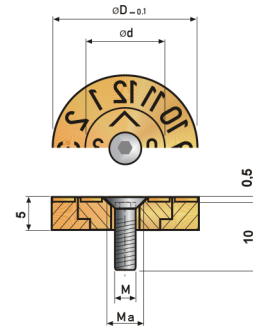

C305_-3(2)

Datumovka - 6 let

kód	rok	D	d	M	Ma	materiál
C3056-3/15/24	24	15	10	M3	M4	1.4034 (56 Hrc)
C3056-3/15/25	25	15	10	M3	M4	1.4034 (56 Hrc)
C3055-3/15/24	24	15	10	M3	M4	MS58
C3055-3/15/25	25	15	10	M3	M4	MS58
C3056-3/20/24	24	20	13	M3	M4	1.4034 (56 Hrc)
C3056-3/20/25	25	20	13	M3	M4	1.4034 (56 Hrc)
C3055-3/20/24	24	20	13	M3	M4	MS58
C3055-3/20/25	25	20	13	M3	M4	MS58
C3056-3/30/24	24	30	19	M4	M5	1.4034 (56 Hrc)
C3056-3/30/25	25	30	19	M4	M5	1.4034 (56 Hrc)
C3055-3/30/24	24	30	19	M4	M5	MS58
C3055-3/30/25	25	30	19	M4	M5	MS58
C3056-3/40/24	24	40	25	M5	M6	1.4034 (56 Hrc)
C3056-3/40/25	25	40	25	M5	M6	1.4034 (56 Hrc)
C3055-3/40/24	24	40	25	M5	M6	MS58
C3055-3/40/25	25	40	25	M5	M6	MS58