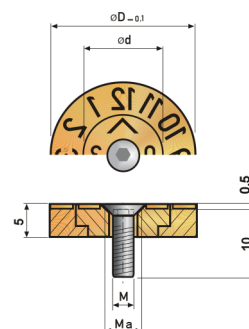

C305_-3(2)

Datumovka - 6 let

kód	rok	D	d	M	Ma	materiál
C3056-3/15/24	24	15	10	M3	M4	1.4034 (56 Hrc)
C3056-3/15/25	25	15	10	M3	M4	1.4034 (56 Hrc)
C3055-3/15/24	24	15	10	M3	M4	MS58
C3055-3/15/25	25	15	10	M3	M4	MS58
C3056-3/20/24	24	20	13	M3	M4	1.4034 (56 Hrc)
C3056-3/20/25	25	20	13	M3	M4	1.4034 (56 Hrc)
C3055-3/20/24	24	20	13	M3	M4	MS58
C3055-3/20/25	25	20	13	M3	M4	MS58
C3056-3/30/24	24	30	19	M4	M5	1.4034 (56 Hrc)
C3056-3/30/25	25	30	19	M4	M5	1.4034 (56 Hrc)
C3055-3/30/24	24	30	19	M4	M5	MS58
C3055-3/30/25	25	30	19	M4	M5	MS58
C3056-3/40/24	24	40	25	M5	M6	1.4034 (56 Hrc)
C3056-3/40/25	25	40	25	M5	M6	1.4034 (56 Hrc)
C3055-3/40/24	24	40	25	M5	M6	MS58
C3055-3/40/25	25	40	25	M5	M6	MS58