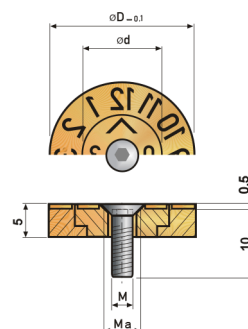

C305_-3(2)

Datumovka - 6 let

kód	rok	D	d	M	Ma	materiál
C3056-3/15/24	24	15	10	M3	M4	1.4034 (56 Hrc)
C3056-3/15/25	25	15	10	M3	M4	1.4034 (56 Hrc)
C3055-3/15/24	24	15	10	M3	M4	MS58
C3055-3/15/25	25	15	10	M3	M4	MS58
C3056-3/20/24	24	20	13	M3	M4	1.4034 (56 Hrc)
C3056-3/20/25	25	20	13	M3	M4	1.4034 (56 Hrc)
C3055-3/20/24	24	20	13	M3	M4	MS58
C3055-3/20/25	25	20	13	M3	M4	MS58
C3056-3/30/24	24	30	19	M4	M5	1.4034 (56 Hrc)
C3056-3/30/25	25	30	19	M4	M5	1.4034 (56 Hrc)
C3055-3/30/24	24	30	19	M4	M5	MS58
C3055-3/30/25	25	30	19	M4	M5	MS58
C3056-3/40/24	24	40	25	M5	M6	1.4034 (56 Hrc)
C3056-3/40/25	25	40	25	M5	M6	1.4034 (56 Hrc)
C3055-3/40/24	24	40	25	M5	M6	MS58
C3055-3/40/25	25	40	25	M5	M6	MS58