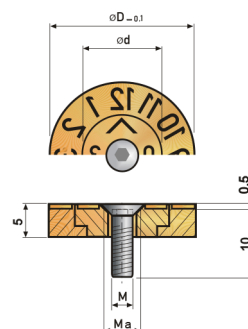

## Datumovka - 6 let

| kód           | rok | D  | d  | M  | Ma | materiál        |
|---------------|-----|----|----|----|----|-----------------|
| C3056-3/15/24 | 24  | 15 | 10 | M3 | M4 | 1.4034 (56 Hrc) |
| C3055-3/15/24 | 24  | 15 | 10 | M3 | M4 | MS58            |
| C3056-3/20/24 | 24  | 20 | 13 | M3 | M4 | 1.4034 (56 Hrc) |
| C3055-3/20/24 | 24  | 20 | 13 | M3 | M4 | MS58            |
| C3056-3/30/24 | 24  | 30 | 19 | M4 | M5 | 1.4034 (56 Hrc) |
| C3055-3/30/24 | 24  | 30 | 19 | M4 | M5 | MS58            |
| C3056-3/40/24 | 24  | 40 | 25 | M5 | M6 | 1.4034 (56 Hrc) |
| C3055-3/40/24 | 24  | 40 | 25 | M5 | M6 | MS58            |