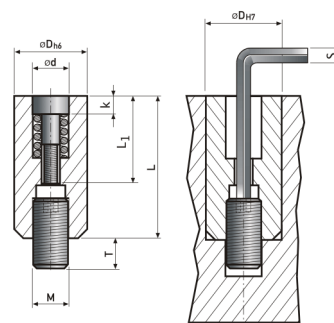

C3001-3

Datumovka - 6 let

* Parametr "a" udává hloubku šipky ve vložce datumovky.

| kód | rok | D | L | d | L1 | g | k | a* | M | T | S |
|---------------|-----|----|----|-----|------|-----------|-----|-----|----|---|-----|
| C3001-3/4/24 | 24 | 4 | 14 | 2,5 | 10,5 | M1,4x0,2 | 2,3 | 0,3 | M2 | 3 | 0,7 |
| C3001-3/4/25 | 25 | 4 | 14 | 2,5 | 10,5 | M1,4x0,2 | 2,3 | 0,3 | M2 | 3 | 0,7 |
| C3001-3/5/24 | 24 | 5 | 17 | 3,1 | 13 | M1,6x0,2 | 2,8 | 0,4 | M3 | 4 | 0,9 |
| C3001-3/5/25 | 25 | 5 | 17 | 3,1 | 13 | M1,6x0,2 | 2,8 | 0,4 | M3 | 4 | 0,9 |
| C3001-3/6/24 | 24 | 6 | 17 | 3,1 | 13 | M1,6x0,2 | 2,8 | 0,4 | M3 | 4 | 0,9 |
| C3001-3/6/25 | 25 | 6 | 17 | 3,1 | 13 | M1,6x0,2 | 2,8 | 0,4 | M3 | 4 | 0,9 |
| C3001-3/8/24 | 24 | 8 | 20 | 4,6 | 14 | M2,5x0,35 | 4 | 0,4 | M4 | 5 | 1,5 |
| C3001-3/8/25 | 25 | 8 | 20 | 4,6 | 14 | M2,5x0,35 | 4 | 0,4 | M4 | 5 | 1,5 |
| C3001-3/10/24 | 24 | 10 | 20 | 4,6 | 14 | M2,5x0,35 | 4 | 0,4 | M5 | 6 | 1,5 |
| C3001-3/10/25 | 25 | 10 | 20 | 4,6 | 14 | M2,5x0,35 | 4 | 0,4 | M5 | 6 | 1,5 |
| C3001-3/12/24 | 24 | 12 | 25 | 6,4 | 17 | M3x0,5 | 4 | 0,6 | M6 | 6 | 2 |
| C3001-3/12/25 | 25 | 12 | 25 | 6,4 | 17 | M3x0,5 | 4 | 0,6 | M6 | 6 | 2 |
| C3001-3/16/24 | 24 | 16 | 33 | 8,4 | 23 | M3,5x0,6 | 5 | 0,6 | M8 | 6 | 2 |
| C3001-3/16/25 | 25 | 16 | 33 | 8,4 | 23 | M3,5x0,6 | 5 | 0,6 | M8 | 6 | 2 |