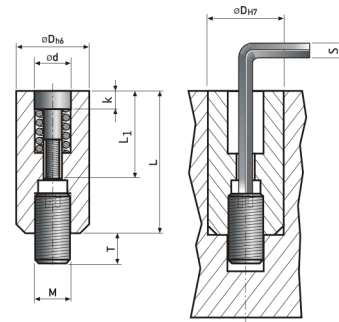

C3001-3

Datumovka - 6 let

* Parametr "a" udává hloubku šipky ve vložce datumovky.

kód	rok	D	L	d	L1	g	k	a*	M	T	S
C3001-3/4/24	24	4	14	2,5	10,5	M1,4x0,2	2,3	0,3	M2	3	0,7
C3001-3/4/25	25	4	14	2,5	10,5	M1,4x0,2	2,3	0,3	M2	3	0,7
C3001-3/5/24	24	5	17	3,1	13	M1,6x0,2	2,8	0,4	M3	4	0,9
C3001-3/5/25	25	5	17	3,1	13	M1,6x0,2	2,8	0,4	M3	4	0,9
C3001-3/6/24	24	6	17	3,1	13	M1,6x0,2	2,8	0,4	M3	4	0,9
C3001-3/6/25	25	6	17	3,1	13	M1,6x0,2	2,8	0,4	M3	4	0,9
C3001-3/8/24	24	8	20	4,6	14	M2,5x0,35	4	0,4	M4	5	1,5
C3001-3/8/25	25	8	20	4,6	14	M2,5x0,35	4	0,4	M4	5	1,5
C3001-3/10/24	24	10	20	4,6	14	M2,5x0,35	4	0,4	M5	6	1,5
C3001-3/10/25	25	10	20	4,6	14	M2,5x0,35	4	0,4	M5	6	1,5
C3001-3/12/24	24	12	25	6,4	17	M3x0,5	4	0,6	M6	6	2
C3001-3/12/25	25	12	25	6,4	17	M3x0,5	4	0,6	M6	6	2
C3001-3/16/24	24	16	33	8,4	23	M3,5x0,6	5	0,6	M8	6	2
C3001-3/16/25	25	16	33	8,4	23	M3,5x0,6	5	0,6	M8	6	2