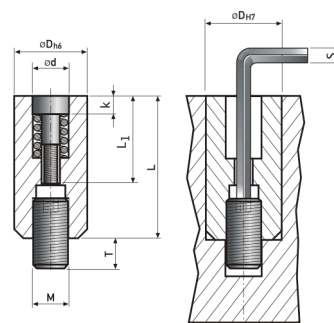

C3001-3

Datumovka - 6 let

* Parametr "a" udává hloubku šipky ve vložce datumovky.

kód	rok	D	L	d	L1	g	k	a*	M	T	S
C3001-3/4/24	24	4	14	2,5	10,5	M1,4x0,2	2,3	0,3	M2	3	0,7
C3001-3/4/25	25	4	14	2,5	10,5	M1,4x0,2	2,3	0,3	M2	3	0,7
C3001-3/5/24	24	5	17	3,1	13	M1,6x0,2	2,8	0,4	M3	4	0,9
C3001-3/5/25	25	5	17	3,1	13	M1,6x0,2	2,8	0,4	M3	4	0,9
C3001-3/6/24	24	6	17	3,1	13	M1,6x0,2	2,8	0,4	M3	4	0,9
C3001-3/6/25	25	6	17	3,1	13	M1,6x0,2	2,8	0,4	M3	4	0,9
C3001-3/8/24	24	8	20	4,6	14	M2,5x0,35	4	0,4	M4	5	1,5
C3001-3/8/25	25	8	20	4,6	14	M2,5x0,35	4	0,4	M4	5	1,5
C3001-3/10/24	24	10	20	4,6	14	M2,5x0,35	4	0,4	M5	6	1,5
C3001-3/10/25	25	10	20	4,6	14	M2,5x0,35	4	0,4	M5	6	1,5
C3001-3/12/24	24	12	25	6,4	17	M3x0,5	4	0,6	M6	6	2
C3001-3/12/25	25	12	25	6,4	17	M3x0,5	4	0,6	M6	6	2
C3001-3/16/24	24	16	33	8,4	23	M3,5x0,6	5	0,6	M8	6	2
C3001-3/16/25	25	16	33	8,4	23	M3,5x0,6	5	0,6	M8	6	2