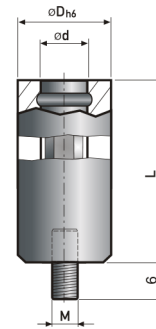

# C3031-4

## Datumovka - 12 let

\* Parametr "a" udává hloubku šipky ve vložce datumovky.

kód	rok	D	L	d	a*	M	SW
C3031-4/5/26	26	5	17	3	0,4	M3	2
C3031-4/6/26	26	6	17	3	0,4	M3	2
C3031-4/8/26	26	8	20	4	0,4	M4	3
C3031-4/10/26	26	10	20	5	0,4	M5	3
C3031-4/12/26	26	12	25	6	0,6	M6	4