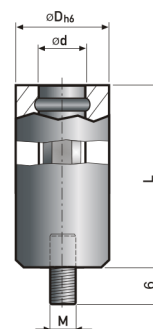

C3031-4

Datumovka - 12 let

* Parametr "a" udává hloubku šipky ve vložce datumovky.

kód	rok	D	L	d	a*	M	SW
C3031-4/5/24	24	5	17	3	0,4	M3	2
C3031-4/5/25	25	5	17	3	0,4	M3	2
C3031-4/6/24	24	6	17	3	0,4	M3	2
C3031-4/6/25	25	6	17	3	0,4	M3	2
C3031-4/8/24	24	8	20	4	0,4	M4	3
C3031-4/8/25	25	8	20	4	0,4	M4	3
C3031-4/10/24	24	10	20	5	0,4	M5	3
C3031-4/10/25	25	10	20	5	0,4	M5	3
C3031-4/12/24	24	12	25	6	0,6	M6	4
C3031-4/12/25	25	12	25	6	0,6	M6	4