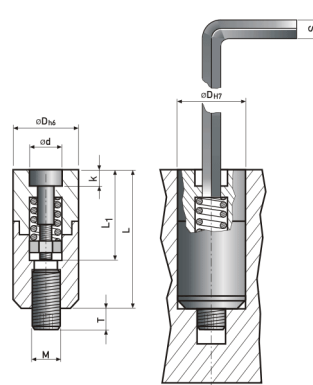

# C3021-4

## Datumovka - 12 let

\* Parametr "a" udává hloubku šipky ve vložce datumovky.

kód	rok	D	L	d	L1	g	k	a*	M	T	S
C3021-4/3/26	26	3	14	1,6	9	M1x0,25	2	0,3	M2	3	1,2
C3021-4/4/26	26	4	14	2,5	10,5	M1,4x0,2	2,3	0,3	M2	3	1,5
C3021-4/5/26	26	5	17	3,1	13	M1,6x0,2	2,8	0,4	M3	4	2
C3021-4/6/26	26	6	17	3,1	13	M1,6x0,2	2,8	0,4	M3	4	2
C3021-4/8/26	26	8	20	4,6	14	M2,5x0,35	4	0,4	M4	4	3
C3021-4/10/26	26	10	20	4,6	14	M2,5x0,35	4	0,4	M5	5	3
C3021-4/12/26	26	12	25	6,4	17	M3x0,5	4	0,6	M6	6	4
C3021-4/16/26	26	16	33	8,4	23	M3,5x0,6	5	0,6	M8	6	4