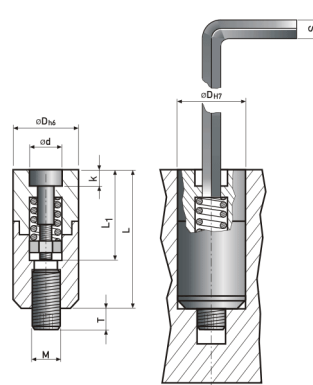

C3021-4

Datumovka - 12 let

* Parametr "a" udává hloubku šipky ve vložce datumovky.

kód	rok	D	L	d	L1	g	k	a*	M	T	S
C3021-4/3/26	26	3	14	1,6	9	M1x0,25	2	0,3	M2	3	1,2
C3021-4/4/26	26	4	14	2,5	10,5	M1,4x0,2	2,3	0,3	M2	3	1,5
C3021-4/5/26	26	5	17	3,1	13	M1,6x0,2	2,8	0,4	M3	4	2
C3021-4/6/26	26	6	17	3,1	13	M1,6x0,2	2,8	0,4	M3	4	2
C3021-4/8/26	26	8	20	4,6	14	M2,5x0,35	4	0,4	M4	4	3
C3021-4/10/26	26	10	20	4,6	14	M2,5x0,35	4	0,4	M5	5	3
C3021-4/12/26	26	12	25	6,4	17	M3x0,5	4	0,6	M6	6	4
C3021-4/16/26	26	16	33	8,4	23	M3,5x0,6	5	0,6	M8	6	4