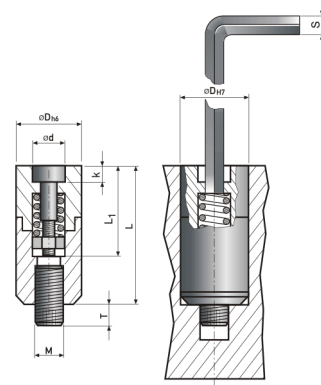

C3021-4

Datumovka - 12 let

* Parametr "a" udává hloubku šipky ve vložce datumovky.

kód	rok	D	L	d	L1	g	k	a*	M	T	S
C3021-4/3/24	24	3	14	1,6	9	M1x0,25	2	0,3	M2	3	1,2
C3021-4/4/24	24	4	14	2,5	10,5	M1,4x0,2	2,3	0,3	M2	3	1,5
C3021-4/5/24	24	5	17	3,1	13	M1,6x0,2	2,8	0,4	M3	4	2
C3021-4/6/24	24	6	17	3,1	13	M1,6x0,2	2,8	0,4	M3	4	2
C3021-4/8/24	24	8	20	4,6	14	M2,5x0,35	4	0,4	M4	4	3
C3021-4/10/24	24	10	20	4,6	14	M2,5x0,35	4	0,4	M5	5	3
C3021-4/12/24	24	12	25	6,4	17	M3x0,5	4	0,6	M6	6	4
C3021-4/16/24	24	16	33	8,4	23	M3,5x0,6	5	0,6	M8	6	4