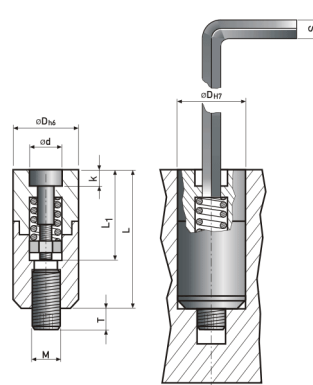

# C3021-4

## Datumovka - 12 let

\* Parametr "a" udává hloubku šipky ve vložce datumovky.

kód	rok	D	L	d	L1	g	k	a*	M	T	S
<b>C3021-4/3/26</b>	26	3	14	1,6	9	M1x0,25	2	0,3	M2	3	1,2
<b>C3021-4/4/26</b>	26	4	14	2,5	10,5	M1,4x0,2	2,3	0,3	M2	3	1,5
<b>C3021-4/5/26</b>	26	5	17	3,1	13	M1,6x0,2	2,8	0,4	M3	4	2
<b>C3021-4/6/26</b>	26	6	17	3,1	13	M1,6x0,2	2,8	0,4	M3	4	2
<b>C3021-4/8/26</b>	26	8	20	4,6	14	M2,5x0,35	4	0,4	M4	4	3
<b>C3021-4/10/26</b>	26	10	20	4,6	14	M2,5x0,35	4	0,4	M5	5	3
<b>C3021-4/12/26</b>	26	12	25	6,4	17	M3x0,5	4	0,6	M6	6	4
<b>C3021-4/16/26</b>	26	16	33	8,4	23	M3,5x0,6	5	0,6	M8	6	4