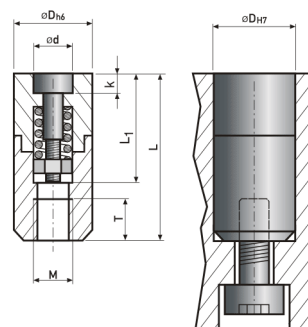

C3020-4

Datumovka - 12 let

* Parametr "a" udává hloubku šipky ve vložce datumovky.

kód	rok	D	L	d	L1	g	k	a*	M	T
C3020-4/3/26	26	3	14	1,6	9	M1x0,25	2	0,3	M2	3
C3020-4/4/26	26	4	14	2,5	10,5	M1,4x0,2	2,3	0,3	M2	3
C3020-4/5/26	26	5	17	3,1	13	M1,6x0,2	2,8	0,4	M3	4
C3020-4/6/26	26	6	17	3,1	13	M1,6x0,2	2,8	0,4	M3	4
C3020-4/8/26	26	8	20	4,6	14	M2,5x0,35	4	0,4	M4	4
C3020-4/10/26	26	10	20	4,6	14	M2,5x0,35	4	0,4	M5	5
C3020-4/12/26	26	12	25	6,4	17	M3x0,5	4	0,6	M6	6
C3020-4/16/26	26	16	33	8,4	23	M3,5x0,6	5	0,6	M8	6