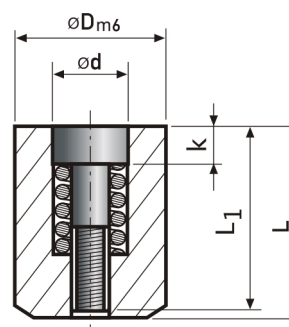

C3010-4

Datumovka - 12 let

* Parametr "a" udává hloubku šipky ve vložce datumovky.

| kód | rok | D | L | d | L1 | g | k | a* |
|----------------|-----|-----|----|-----|------|-----------|-----|-----|
| C3010-4/2,6/26 | 26 | 2,6 | 4 | 1,4 | 3,8 | M0,8x0,1 | 0,9 | 0,3 |
| C3010-4/3/26 | 26 | 3 | 4 | 1,5 | 3,8 | M0,8x0,2 | 0,9 | 0,3 |
| C3010-4/4/26 | 26 | 4 | 5 | 2,1 | 4,8 | M1,1x0,25 | 1,2 | 0,3 |
| C3010-4/5/26 | 26 | 5 | 8 | 3,1 | 7,8 | M1,6x0,2 | 2 | 0,4 |
| C3010-4/6/26 | 26 | 6 | 8 | 3,1 | 7,8 | M1,6x0,2 | 2 | 0,4 |
| C3010-4/8/26 | 26 | 8 | 10 | 4,4 | 9,8 | M2,3x0,25 | 2,5 | 0,4 |
| C3010-4/10/26 | 26 | 10 | 12 | 5,2 | 11,8 | M2,5x0,35 | 3 | 0,4 |
| C3010-4/12/26 | 26 | 12 | 14 | 6,2 | 13,8 | M3x0,35 | 3 | 0,6 |
| C3010-4/16/26 | 26 | 16 | 14 | 8,2 | 13,8 | M4x0,35 | 3,5 | 0,6 |
| C3010-4/20/26 | 26 | 20 | 16 | 11 | 15,8 | M4x0,35 | 4,5 | 0,8 |