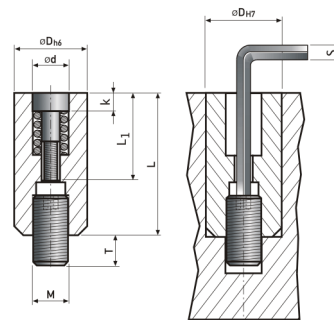

C3001-4

Datumovka - 12 let

* Parametr "a" udává hloubku šipky ve vložce datumovky.

kód	rok	D	L	d	L1	g	k	a*	M	T	S
C3001-4/4/24	24	4	14	2,5	10,5	M1,4x0,2	2,3	0,3	M2	3	0,7
C3001-4/4/25	25	4	14	2,5	10,5	M1,4x0,2	2,3	0,3	M2	3	0,7
C3001-4/5/24	24	5	17	3,1	13	M1,6x0,2	2,8	0,4	M3	4	0,9
C3001-4/5/25	25	5	17	3,1	13	M1,6x0,2	2,8	0,4	M3	4	0,9
C3001-4/6/24	24	6	17	3,1	13	M1,6x0,2	2,8	0,4	M3	4	0,9
C3001-4/6/25	25	6	17	3,1	13	M1,6x0,2	2,8	0,4	M3	4	0,9
C3001-4/8/24	24	8	20	4,6	14	M2,5x0,35	4	0,4	M4	5	1,5
C3001-4/8/25	25	8	20	4,6	14	M2,5x0,35	4	0,4	M4	5	1,5
C3001-4/10/24	24	10	20	4,6	14	M2,5x0,35	4	0,4	M5	6	1,5
C3001-4/10/25	25	10	20	4,6	14	M2,5x0,35	4	0,4	M5	6	1,5
C3001-4/12/24	24	12	25	6,4	17	M3x0,5	4	0,6	M6	6	2
C3001-4/12/25	25	12	25	6,4	17	M3x0,5	4	0,6	M6	6	2
C3001-4/16/24	24	16	33	8,4	23	M3,5x0,6	5	0,6	M8	6	2
C3001-4/16/25	25	16	33	8,4	23	M3,5x0,6	5	0,6	M8	6	2