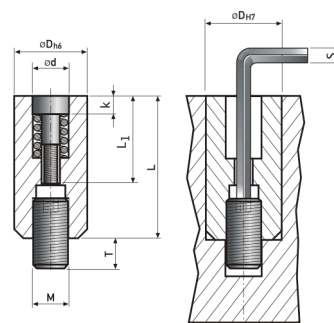

C3001-4

Datumovka - 12 let

* Parametr "a" udává hloubku šipky ve vložce datumovky.

kód	rok	D	L	d	L1	g	k	a*	M	T	S
C3001-4/4/24	24	4	14	2,5	10,5	M1,4x0,2	2,3	0,3	M2	3	0,7
C3001-4/4/25	25	4	14	2,5	10,5	M1,4x0,2	2,3	0,3	M2	3	0,7
C3001-4/5/24	24	5	17	3,1	13	M1,6x0,2	2,8	0,4	M3	4	0,9
C3001-4/5/25	25	5	17	3,1	13	M1,6x0,2	2,8	0,4	M3	4	0,9
C3001-4/6/24	24	6	17	3,1	13	M1,6x0,2	2,8	0,4	M3	4	0,9
C3001-4/6/25	25	6	17	3,1	13	M1,6x0,2	2,8	0,4	M3	4	0,9
C3001-4/8/24	24	8	20	4,6	14	M2,5x0,35	4	0,4	M4	5	1,5
C3001-4/8/25	25	8	20	4,6	14	M2,5x0,35	4	0,4	M4	5	1,5
C3001-4/10/24	24	10	20	4,6	14	M2,5x0,35	4	0,4	M5	6	1,5
C3001-4/10/25	25	10	20	4,6	14	M2,5x0,35	4	0,4	M5	6	1,5
C3001-4/12/24	24	12	25	6,4	17	M3x0,5	4	0,6	M6	6	2
C3001-4/12/25	25	12	25	6,4	17	M3x0,5	4	0,6	M6	6	2
C3001-4/16/24	24	16	33	8,4	23	M3,5x0,6	5	0,6	M8	6	2
C3001-4/16/25	25	16	33	8,4	23	M3,5x0,6	5	0,6	M8	6	2