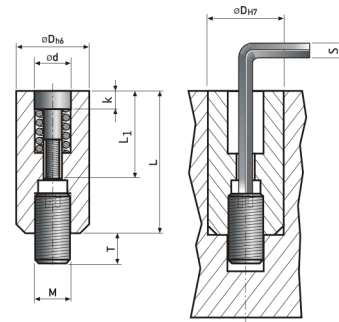

C3001-4

Datumovka - 12 let

* Parametr "a" udává hloubku šipky ve vložce datumovky.

kód	rok	D	L	d	L1	g	k	a*	M	T	S
C3001-4/4/24	24	4	14	2,5	10,5	M1,4x0,2	2,3	0,3	M2	3	0,7
C3001-4/4/25	25	4	14	2,5	10,5	M1,4x0,2	2,3	0,3	M2	3	0,7
C3001-4/5/24	24	5	17	3,1	13	M1,6x0,2	2,8	0,4	M3	4	0,9
C3001-4/5/25	25	5	17	3,1	13	M1,6x0,2	2,8	0,4	M3	4	0,9
C3001-4/6/24	24	6	17	3,1	13	M1,6x0,2	2,8	0,4	M3	4	0,9
C3001-4/6/25	25	6	17	3,1	13	M1,6x0,2	2,8	0,4	M3	4	0,9
C3001-4/8/24	24	8	20	4,6	14	M2,5x0,35	4	0,4	M4	5	1,5
C3001-4/8/25	25	8	20	4,6	14	M2,5x0,35	4	0,4	M4	5	1,5
C3001-4/10/24	24	10	20	4,6	14	M2,5x0,35	4	0,4	M5	6	1,5
C3001-4/10/25	25	10	20	4,6	14	M2,5x0,35	4	0,4	M5	6	1,5
C3001-4/12/24	24	12	25	6,4	17	M3x0,5	4	0,6	M6	6	2
C3001-4/12/25	25	12	25	6,4	17	M3x0,5	4	0,6	M6	6	2
C3001-4/16/24	24	16	33	8,4	23	M3,5x0,6	5	0,6	M8	6	2
C3001-4/16/25	25	16	33	8,4	23	M3,5x0,6	5	0,6	M8	6	2