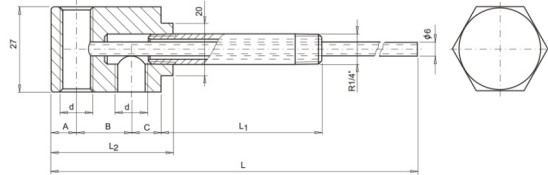

## Chladicí tryska kaskádová

**Materiál:** Mosaz

kód	d	L2	L1	L	A	B	C
<b>C4208/G14-42x50</b>	G 1/4"	42	50	356	9	19	9
<b>C4208/G18-42x50</b>	G 1/8"	42	50	356	9	19	9
<b>C4208/G14-42x100</b>	G 1/4"	42	100	356	9	19	9
<b>C4208/G18-42x100</b>	G 1/8"	42	100	356	9	19	9
<b>C4208/G14-42x150</b>	G 1/4"	42	150	356	9	19	9
<b>C4208/G18-42x150</b>	G 1/8"	42	150	356	9	19	9
<b>C4208/G14-42x200</b>	G 1/4"	42	200	356	9	19	9
<b>C4208/G18-42x200</b>	G 1/8"	42	200	356	9	19	9
<b>C4208/G14-54x50</b>	G 1/4"	54	50	362	9	26	12
<b>C4208/G18-54x50</b>	G 1/8"	54	50	362	9	26	12
<b>C4208/G14-54x100</b>	G 1/4"	54	100	362	9	26	12
<b>C4208/G18-54x100</b>	G 1/8"	54	100	362	9	26	12
<b>C4208/G14-54x150</b>	G 1/4"	54	150	362	9	26	12
<b>C4208/G18-54x150</b>	G 1/8"	54	150	362	9	26	12
<b>C4208/G14-54x200</b>	G 1/4"	54	200	362	9	26	12
<b>C4208/G18-54x200</b>	G 1/8"	54	200	362	9	26	12