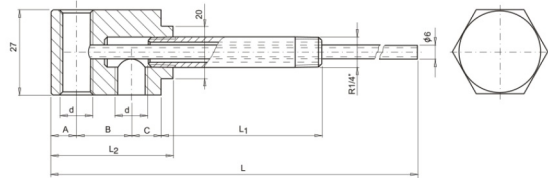

## Chladicí tryska kaskádová

**Materiál:** Mosaz

kód	d	L2	L1	L	A	B	C
<b>C4208/G14-42x50</b>	G 1/4"	42	50	356	9	19	9
<b>C4208/G18-42x50</b>	G 1/8"	42	50	356	9	19	9
<b>C4208/G14-42x100</b>	G 1/4"	42	100	356	9	19	9
<b>C4208/G18-42x100</b>	G 1/8"	42	100	356	9	19	9
<b>C4208/G14-42x150</b>	G 1/4"	42	150	356	9	19	9
<b>C4208/G18-42x150</b>	G 1/8"	42	150	356	9	19	9
<b>C4208/G14-42x200</b>	G 1/4"	42	200	356	9	19	9
<b>C4208/G18-42x200</b>	G 1/8"	42	200	356	9	19	9
<b>C4208/G14-54x50</b>	G 1/4"	54	50	362	9	26	12
<b>C4208/G18-54x50</b>	G 1/8"	54	50	362	9	26	12
<b>C4208/G14-54x100</b>	G 1/4"	54	100	362	9	26	12
<b>C4208/G18-54x100</b>	G 1/8"	54	100	362	9	26	12
<b>C4208/G14-54x150</b>	G 1/4"	54	150	362	9	26	12
<b>C4208/G18-54x150</b>	G 1/8"	54	150	362	9	26	12
<b>C4208/G14-54x200</b>	G 1/4"	54	200	362	9	26	12
<b>C4208/G18-54x200</b>	G 1/8"	54	200	362	9	26	12