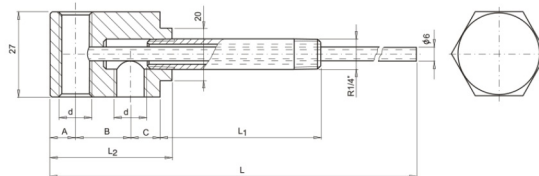

## Chladicí tryska kaskádová

**Materiál:** Mosaz

kód	d	L2	L1	L	A	B	C
<b>C4208/G14-42x50</b>	G 1/4"	42	50	356	9	19	9
<b>C4208/G18-42x50</b>	G 1/8"	42	50	356	9	19	9
<b>C4208/G14-42x100</b>	G 1/4"	42	100	356	9	19	9
<b>C4208/G18-42x100</b>	G 1/8"	42	100	356	9	19	9
<b>C4208/G14-42x150</b>	G 1/4"	42	150	356	9	19	9
<b>C4208/G18-42x150</b>	G 1/8"	42	150	356	9	19	9
<b>C4208/G14-42x200</b>	G 1/4"	42	200	356	9	19	9
<b>C4208/G18-42x200</b>	G 1/8"	42	200	356	9	19	9
<b>C4208/G14-54x50</b>	G 1/4"	54	50	362	9	26	12
<b>C4208/G18-54x50</b>	G 1/8"	54	50	362	9	26	12
<b>C4208/G14-54x100</b>	G 1/4"	54	100	362	9	26	12
<b>C4208/G18-54x100</b>	G 1/8"	54	100	362	9	26	12
<b>C4208/G14-54x150</b>	G 1/4"	54	150	362	9	26	12
<b>C4208/G18-54x150</b>	G 1/8"	54	150	362	9	26	12
<b>C4208/G14-54x200</b>	G 1/4"	54	200	362	9	26	12
<b>C4208/G18-54x200</b>	G 1/8"	54	200	362	9	26	12