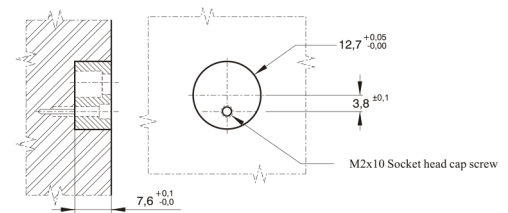

C1392

Aretační jednotka s kruhovým pouzdem (35N)

HOLDER ASSEMBLY

LATCH ASSEMBLY

kód

S

C1392/35N

35N