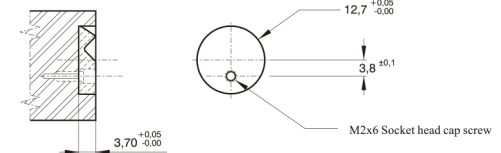

## Aretační jednotka s kruhovým pouzdem (35N)

HOLDER ASSEMBLY

LATCH ASSEMBLY

kód

S

C1392/35N

35N