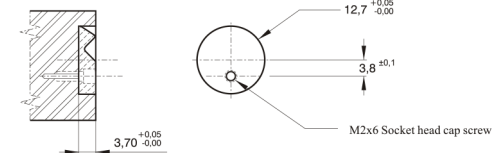

## Aretační jednotka s kruhovým pouzdem (35N)

HOLDER ASSEMBLY

LATCH ASSEMBLY

kód

S

C1392/35N

35N