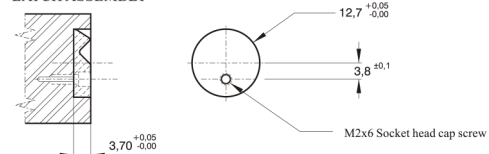

C1392

Aretační jednotka s kruhovým pouzdem (35N)

HOLDER ASSEMBLY

LATCH ASSEMBLY

kód

S

C1392/35N

35N