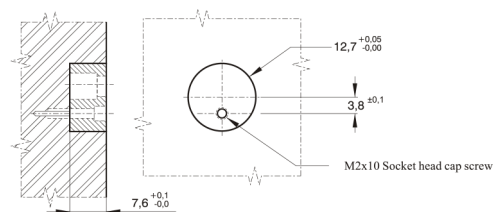

C1392

Aretační jednotka s kruhovým pouzdem (35N)

HOLDER ASSEMBLY

LATCH ASSEMBLY

kód

S

C1392/35N

35N