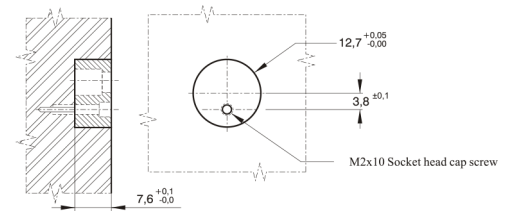

## Aretační jednotka s kruhovým pouzdem (35N)

HOLDER ASSEMBLY

LATCH ASSEMBLY

kód

S

C1392/35N

35N