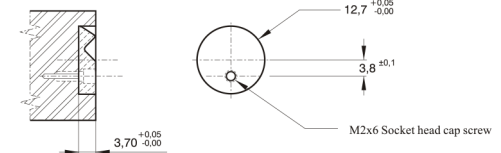

C1392

Aretační jednotka s kruhovým pouzdem (35N)

HOLDER ASSEMBLY

LATCH ASSEMBLY

kód

S

C1392/35N

35N