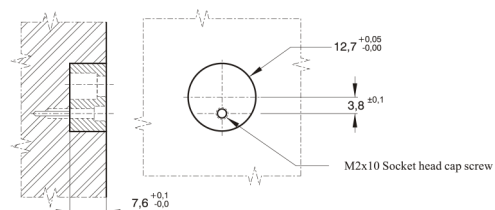

C1392

Aretační jednotka s kruhovým pouzdem (35N)

HOLDER ASSEMBLY

LATCH ASSEMBLY

kód

S

C1392/35N

35N