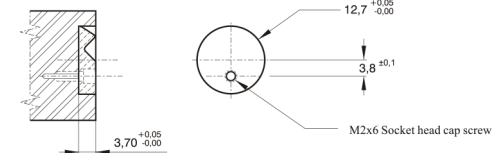

C1392

Aretační jednotka s kruhovým pouzdem (35N)

HOLDER ASSEMBLY

LATCH ASSEMBLY

kód

S

C1392/35N

35N