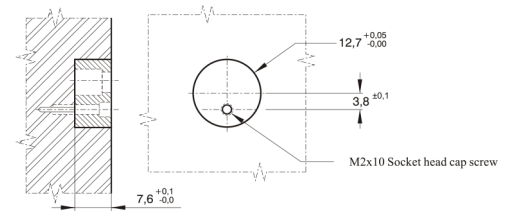

C1392

Aretační jednotka s kruhovým pouzdem (35N)

HOLDER ASSEMBLY

LATCH ASSEMBLY

kód

S

C1392/35N

35N