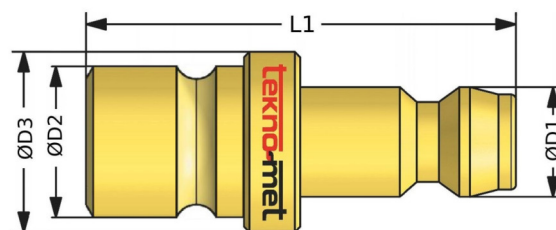

C4087

Adaptér EU náustek - USA náustek

kód	D1 (EU)	D2 (USA)	D3	L1
C4087/9-9	9	9,4	10	34
C4087/13-9	13	9,4	14	29
C4087/13-13	13	13,5	14	36