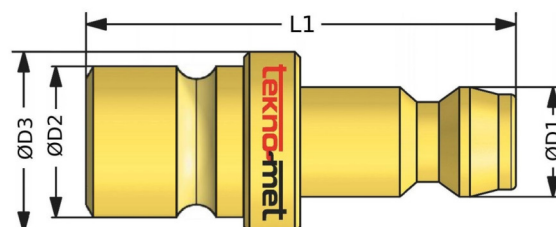

C4087

Adaptér EU náustek - USA náustek

kód	D1 (EU)	D2 (USA)	D3	L1
C4087/9-9	9	9,4	10	34
C4087/13-9	13	9,4	14	29
C4087/13-13	13	13,5	14	36