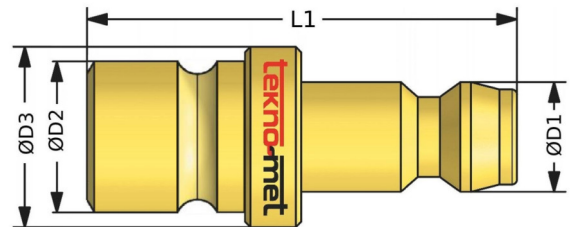

C4087

Adaptér EU náustek - USA náustek

kód	D1 (EU)	D2 (USA)	D3	L1
C4087/9-9	9	9,4	10	34
C4087/13-9	13	9,4	14	29
C4087/13-13	13	13,5	14	36