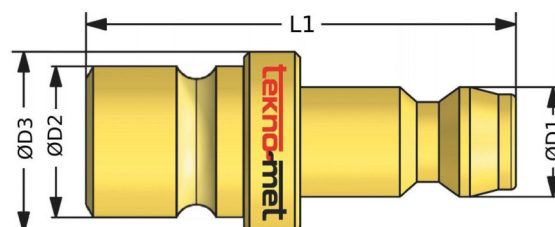

C4087

Adaptér EU náustek - USA náustek

kód	D1 (EU)	D2 (USA)	D3	L1
C4087/9-9	9	9,4	10	34
C4087/13-9	13	9,4	14	29
C4087/13-13	13	13,5	14	36