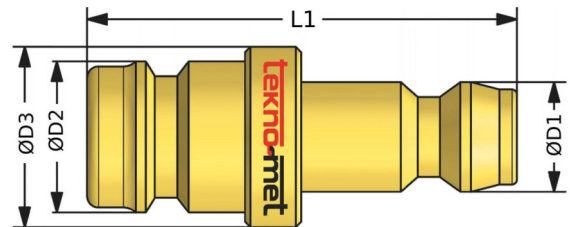

C4086

Adaptér EU náustek - EU náustek

kód	D1	D2	D3	L1
C4086/9-9	9	9	10	34
C4086/9-13	9	13	14	34
C4086/13-13	13	13	14	34