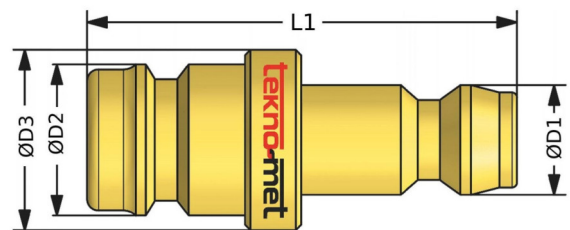

# C4086

## Adaptér EU náustek - EU náustek

kód	D1	D2	D3	L1
C4086/9-9	9	9	10	34
C4086/9-13	9	13	14	34
C4086/13-13	13	13	14	34