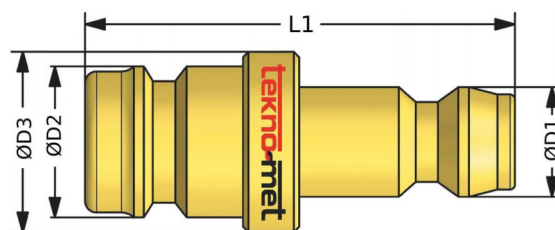

# C4086

## Adaptér EU náustek - EU náustek

kód	D1	D2	D3	L1
C4086/9-9	9	9	10	34
C4086/9-13	9	13	14	34
C4086/13-13	13	13	14	34