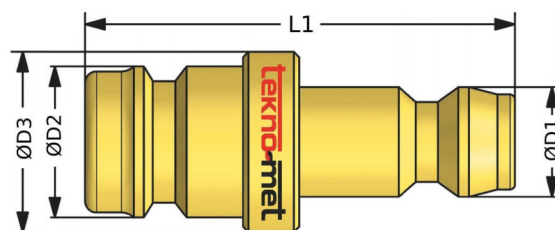

C4086

Adaptér EU náustek - EU náustek

kód	D1	D2	D3	L1
C4086/9-9	9	9	10	34
C4086/9-13	9	13	14	34
C4086/13-13	13	13	14	34