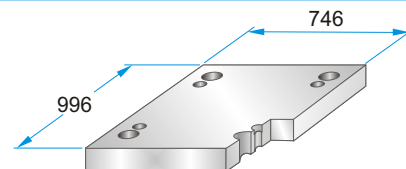

Dimensions and tolerances
Wymiary i tolerancje
Abmessungen und Toleranzen
Размеры и допуски

	A	B	C
PK	892	774	642
PKA	908	790	658

PK 01
PKA 01

PK 11
PKA 11

	W
PK 11	846
PKA 11	796

PK 11 - 746 x 996 x h /	material
PKA 11-746 x 996 x h /	
46	1730
76	2312
	2085

PK 02
PKA 02

PK 12
PKA 12

PK 21
PKA 21

PK 22
PKA 22

PK 22 - 746 x 996 x h /	material
PKA 22-746 x 996 x h /	
46	1730
56	2312
	2085

PK 03
PKA 03

PK 03 - 746 x 996 x h /	material
PKA 03-746 x 996 x h /	
27	1730
36	2083
46	2085
56	2162
66	2311
76	2312
86	2738
96	Toolox33
116	Toolox44
136	2738HH
156	2714HH
176	
196	

Corner undercuts upon request.
Podcięcia do demontażu na życzenie.
Abhebeecken erhältlich.
Доступно высвобождение на углах плит.

Material info

PK 31

Corner undercuts upon request.
Podcięcia do demontażu na życzenie.
Abhebecken erhältlich.
Доступно высвобождение на углах плит.