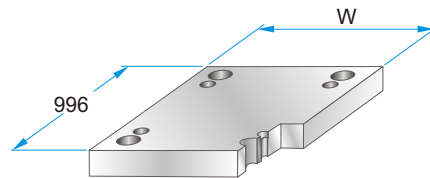

Dimensions and tolerances
Wymiary i tolerancje
Abmessungen und Toleranzen
Размеры и допуски

	A	B	C
PK	892	774	642
PKA	908	790	658

PK 01
PKA 01

PK 11
PKA 11

	W
PK 11	846
PKA 11	796

PK 11 - 746 x 996 x h /	material
PKA 11-746 x 996 x h /	
46	1730
76	2312
	2085

PK 02
PKA 02

PK 12
PKA 12

PK 21
PKA 21

PK 22
PKA 22

PK 22 - 746 x 996 x h /	material
PKA 22-746 x 996 x h /	
46	1730
56	2312
	2085

PK 03
PKA 03

PK 03 - 746 x 996 x h /	material
PKA 03-746 x 996 x h /	
27	1730
36	2083
46	2085
56	2162
66	2311
76	2312
86	2738
96	Toolox33
116	Toolox44
136	2738HH
156	2714HH
176	
196	