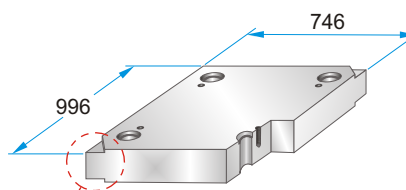

Dimensions and tolerances
Wymiary i tolerancje
Abmessungen und Toleranzen
Размеры и допуски

	A	B	C
PK	892	774	642
PKA	908	790	658

PK 01
PKA 01

PK 11
PKA 11

	W
PK 11	846
PKA 11	796

PK 11 - 746 x 996 x h /	material
PKA 11-746 x 996 x h /	
46	1730
76	2312
	2085

PK 02
PKA 02

PK 12
PKA 12

PK 21
PKA 21

PK 22
PKA 22

PK 22 - 746 x 996 x h /	material
PKA 22-746 x 996 x h /	
46	1730
56	2312
	2085

PK 03
PKA 03

PK 03 - 746 x 996 x h /	material
PKA 03-746 x 996 x h /	
27	1730
36	2083
46	2085
56	2162
66	2311
76	2312
86	2738
96	Toolox33
116	Toolox44
136	2738HH
156	2714HH
176	
196	

Corner undercuts upon request.
Podcięcia do demontażu na życzenie.
Abhebeecken erhältlich.
Доступно высвобождение на углах плит.

Material info

PK 31

Corner undercuts upon request.
Podcięcia do demontażu na życzenie.
Abhebecken erhältlich.
Доступно высвобождение на углах плит.