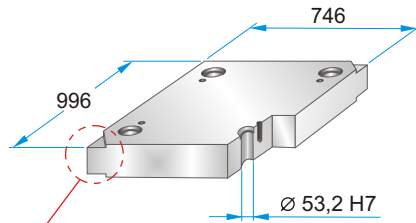

Dimensions and tolerances
Wymiary i tolerancje
Abmessungen und Toleranzen
Размеры и допуски

	A	B	C
PK	892	774	642
PKA	908	790	658

PK 01
PKA 01

PK 11
PKA 11

	W
PK 11	846
PKA 11	796

PK 11 - 746 x 996 x h /	material
PKA 11-746 x 996 x h /	
46	1730
76	2312
	2085

PK 02
PKA 02

PK 12
PKA 12

PK 21
PKA 21

PK 22
PKA 22

PK 22 - 746 x 996 x h /	material
PKA 22-746 x 996 x h /	
46	1730
56	2312
	2085

PK 03
PKA 03

PK 03 - 746 x 996 x h /	material
PKA 03-746 x 996 x h /	
27	1730
36	2083
46	2085
56	2162
66	2311
76	2312
86	2738
96	Toolox33
116	Toolox44
136	2738HH
156	2714HH
176	
196	

Corner undercuts upon request.
Podcięcia do demontażu na życzenie.
Abhebeecken erhältlich.
Доступно высвобождение на углах плит.

Material info

PK 31

Corner undercuts upon request.
Podcięcia do demontażu na życzenie.
Abhebecken erhältlich.
Доступно высвобождение на углах плит.

PK 31 - 746 x 996 x h / material

46	1730
56	2083
66	2085
76	2162
86	2311
96	2312
116	2343
136	2738
156	2767
176	Toolox33
196	Toolox44
	2738HH
	2714HH

Material info

PK 04 PKA 04

PK 04 - 746 x 996 x h /
PKA 04-746 x 996 x h / material