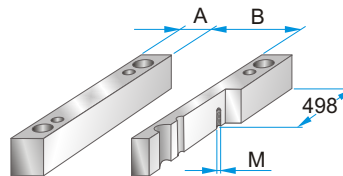

Corner undercuts upon request.
Podcięcia do demontażu na życzenie.
Abhebeecken erhältlich.
Доступно высвобождение на углах плит.

Material info

PK 31

Corner undercuts upon request.
Podcięcia do demontażu na życzenie.
Abhebecken erhältlich.
Доступно высвобождение на углах плит.

PK 31 - 746 x 996 x h / material

46	1730
56	2083
66	2085
76	2162
86	2311
96	2312
116	2343
136	2738
156	2767
176	Toolox33
196	Toolox44
	2738HH
	2714HH

Material info

PK 04 PKA 04

PK 04 - 746 x 996 x h /
PKA 04-746 x 996 x h / material

46	1730
56	2312
76	2085

PK 05 PKA 05

	A	B	M
PK 05	84	578	----
PKA 05	76	594	M12

PK 05 - 746 x 996 x h /
PKA 05-746 x 996 x h / material

86	1730
96	2085
116	
136	
156	
176	

PK 55 PKA 55

	A	B	M
PK 55	114	518	----
PKA 55	106	534	M12