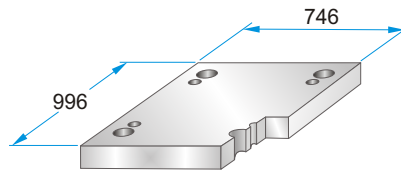

PK 02
PKA 02

PK 12
PKA 12

PK 21
PKA 21

PK 22
PKA 22

PK 22 - 746 x 996 x h /	material
PKA 22-746 x 996 x h /	
46	1730
56	2312
	2085

PK 03
PKA 03

PK 03 - 746 x 996 x h /	material
PKA 03-746 x 996 x h /	
27	1730
36	2083
46	2085
56	2162
66	2311
76	2312
86	2738
96	Toolox33
116	Toolox44
136	2738HH
156	2714HH
176	
196	

Corner undercuts upon request.
Podcięcia do demontażu na życzenie.
Abhebeecken erhältlich.
Доступно высвобождение на углах плит.

Material info

PK 31

Corner undercuts upon request.
Podcięcia do demontażu na życzenie.
Abhebecken erhältlich.
Доступно высвобождение на углах плит.

PK 31 - 746 x 996 x h / material

46	1730
56	2083
66	2085
76	2162
86	2311
96	2312
116	2343
136	2738
156	2767
176	Toolox33
196	Toolox44
	2738HH
	2714HH

Material info

PK 04 PKA 04

PK 04 - 746 x 996 x h /
PKA 04-746 x 996 x h / material