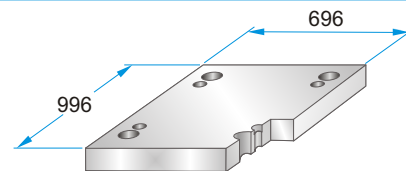

Dimensions and tolerances
Wymiary i tolerancje
Abmessungen und Toleranzen
Размеры и допуски

	A	B	C
PK	892	774	592
PKA	908	790	608

PK 01
PKA 01

PK 11
PKA 11

	W
PK 11	796
PKA 11	746

PK 11 - 696 x 996 x h /	material
PKA 11-696 x 996 x h /	
46	1730
76	2312
	2085

PK 02
PKA 02

PK 12
PKA 12

PK 21
PKA 21

PK 22
PKA 22

PK 22 - 696 x 996 x h /	material
PKA 22-696 x 996 x h /	
46	1730
56	2312
	2085

PK 03
PKA 03

PK 03 - 696 x 996 x h /	material
PKA 03-696 x 996 x h /	
27	1730
36	2083
46	2085
56	2162
66	2311
76	2312
86	2738
96	Toolox33
116	Toolox44
136	2738HH
156	2714HH
176	
196	

Corner undercuts upon request.
Podcięcia do demontażu na życzenie.
Abhebecken erhältlich.
Доступно высвобождение на углах плит.

Material info

PK 31

Corner undercuts upon request.
Podcięcia do demontażu na życzenie.
Abhebecken erhältlich.
Доступно высвобождение на углах плит.