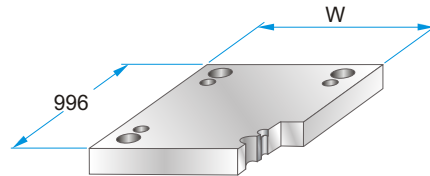

Dimensions and tolerances
Wymiary i tolerancje
Abmessungen und Toleranzen
Размеры и допуски

	A	B	C
PK	892	774	592
PKA	908	790	608

PK 01
PKA 01

PK 11
PKA 11

	W
PK 11	796
PKA 11	746

PK 11 - 696 x 996 x h /	material
PKA 11-696 x 996 x h /	
46	1730
76	2312
	2085

PK 02
PKA 02

PK 12
PKA 12

PK 21
PKA 21

PK 22
PKA 22

PK 22 - 696 x 996 x h /	material
PKA 22-696 x 996 x h /	
46	1730
56	2312
	2085

PK 03
PKA 03

PK 03 - 696 x 996 x h /	material
PKA 03-696 x 996 x h /	
27	1730
36	2083
46	2085
56	2162
66	2311
76	2312
86	2738
96	Toolox33
116	Toolox44
136	2738HH
156	2714HH
176	
196	

Corner undercuts upon request.
Podcięcia do demontażu na życzenie.
Abhebecken erhältlich.
Доступно высвобождение на углах плит.

Material info

PK 31

Corner undercuts upon request.
Podcięcia do demontażu na życzenie.
Abhebecken erhältlich.
Доступно высвобождение на углах плит.