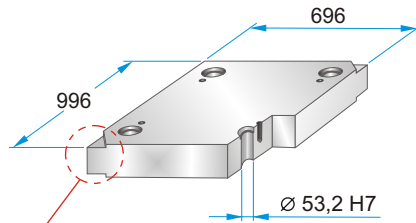

Dimensions and tolerances
Wymiary i tolerancje
Abmessungen und Toleranzen
Размеры и допуски

	A	B	C
PK	892	774	592
PKA	908	790	608

PK 01
PKA 01

PK 11
PKA 11

	W
PK 11	796
PKA 11	746

PK 11 - 696 x 996 x h /	material
PKA 11-696 x 996 x h /	
46	1730
76	2312
	2085

PK 02
PKA 02

PK 12
PKA 12

PK 21
PKA 21

PK 22
PKA 22

PK 22 - 696 x 996 x h /	material
PKA 22-696 x 996 x h /	
46	1730
56	2312
	2085

PK 03
PKA 03

PK 03 - 696 x 996 x h /	material
PKA 03-696 x 996 x h /	
27	1730
36	2083
46	2085
56	2162
66	2311
76	2312
86	2738
96	Toolox33
116	Toolox44
136	2738HH
156	2714HH
176	
196	

Corner undercuts upon request.
Podcięcia do demontażu na życzenie.
Abhebecken erhältlich.
Доступно высвобождение на углах плит.

Material info

PK 31

Corner undercuts upon request.
Podcięcia do demontażu na życzenie.
Abhebecken erhältlich.
Доступно высвобождение на углах плит.