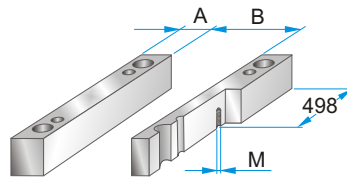

PK 05 - 696 x 996 x h / PKA 05-696 x 996 x h / material

86	1730
96	2085
116	
136	
156	
176