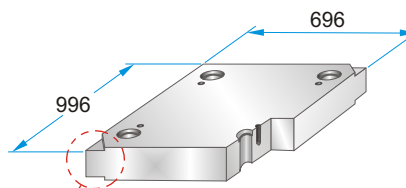

Dimensions and tolerances
Wymiary i tolerancje
Abmessungen und Toleranzen
Размеры и допуски

	A	B	C
PK	892	774	592
PKA	908	790	608

PK 01
PKA 01

PK 11
PKA 11

	W
PK 11	796
PKA 11	746

PK 11 - 696 x 996 x h /	material
PKA 11-696 x 996 x h /	
46	1730
76	2312
	2085

PK 02
PKA 02

PK 12
PKA 12

PK 21
PKA 21

PK 22
PKA 22

PK 22 - 696 x 996 x h /	material
PKA 22-696 x 996 x h /	
46	1730
56	2312
	2085

PK 03
PKA 03

PK 03 - 696 x 996 x h /	material
PKA 03-696 x 996 x h /	
27	1730
36	2083
46	2085
56	2162
66	2311
76	2312
86	2738
96	Toolox33
116	Toolox44
136	2738HH
156	2714HH
176	
196	

Corner undercuts upon request.
Podcięcia do demontażu na życzenie.
Abhebecken erhältlich.
Доступно высвобождение на углах плит.

Material info

PK 31

Corner undercuts upon request.
Podcięcia do demontażu na życzenie.
Abhebecken erhältlich.
Доступно высвобождение на углах плит.