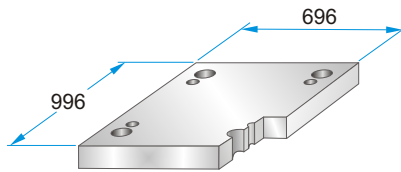

PK 02
PKA 02

PK 12
PKA 12

PK 21
PKA 21

PK 22
PKA 22

PK 22 - 696 x 996 x h /	material
PKA 22-696 x 996 x h /	
46	1730
56	2312
	2085

PK 03
PKA 03

PK 03 - 696 x 996 x h /	material
PKA 03-696 x 996 x h /	
27	1730
36	2083
46	2085
56	2162
66	2311
76	2312
86	2738
96	Toolox33
116	Toolox44
136	2738HH
156	2714HH
176	
196	

Corner undercuts upon request.
Podcięcia do demontażu na życzenie.
Abhebecken erhältlich.
Доступно высвобождение на углах плит.

Material info

PK 31

Corner undercuts upon request.
Podcięcia do demontażu na życzenie.
Abhebecken erhältlich.
Доступно высвобождение на углах плит.

PK 31 - 696 x 996 x h / material

46	1730
56	2083
66	2085
76	2162
86	2311
96	2312
116	2343
136	2738
156	2767
176	Toolox33
196	Toolox44
	2738HH
	2714HH

Material info

PK 04 PKA 04

PK 04 - 696 x 996 x h / PKA 04-696 x 996 x h / material