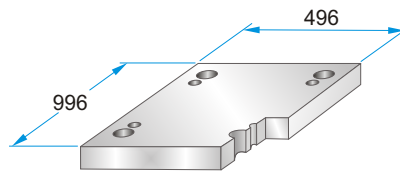

PK 22 - 496 x 996 x h /
PKA 22-496 x 996 x h / material

46	1730
	2312
	2085

PK 03 PKA 03

PK 03 - 496 x 996 x h /
PKA 03-496 x 996 x h / material

27	1730
36	2083
46	2085
56	2162
66	2311
76	2312
86	2738
96	Toolox33
116	Toolox44
136	2738HH
156	2714HH
176	
196	

Corner undercuts upon request.
Podcięcia do demontażu na życzenie.
Abhebeecken erhältlich.
Доступно высвобождение на углах плит.

Material info

PK 31

Corner undercuts upon request.
Podcięcia do demontażu na życzenie.
Abhebecken erhältlich.
Доступно высвобождение на углах плит.

PK 31 - 496 x 996 x h / material

46	1730
56	2083
66	2085
76	2162
86	2311
96	2312
116	2343
136	2738
156	2767
176	Toolox33
196	Toolox44
	2738HH
	2714HH

Material info

PK 04 PKA 04

PK 04 - 496 x 996 x h / PKA 04-496 x 996 x h / material