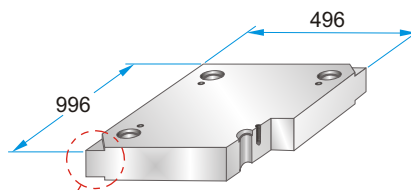

Dimensions and tolerances
Wymiary i tolerancje
Abmessungen und Toleranzen
Размеры и допуски

	A	B	C
PK	892	774	392
PKA	908	790	408

PKA 01

PKA 01-496 x 996 x h / material

46	1730
	2312
	2085

PK 11 PKA 11

	W
PK 11	596
PKA 11	546

PK 11 - 496 x 996 x h /
PKA 11-496 x 996 x h / material

46	1730
56	2312
	2085

PK 02 PKA 02

PK 12 PKA 12

PKA 21

PKA 21-496 x 996 x h / material

46	1730
	2312
	2085

PK 22 PKA 22

PK 22 - 496 x 996 x h /
PKA 22-496 x 996 x h / material

46	1730
	2312
	2085

PK 03 PKA 03

PK 03 - 496 x 996 x h /
PKA 03-496 x 996 x h / material

27	1730
36	2083
46	2085
56	2162
66	2311
76	2312
86	2738
96	Toolox33
116	Toolox44
136	2738HH
156	2714HH
176	
196	