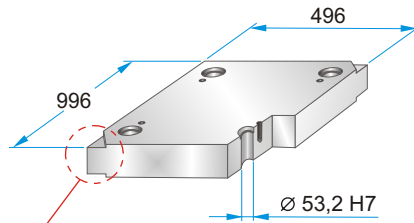

PK 22 - 496 x 996 x h /
PKA 22-496 x 996 x h / material

46	1730
	2312
	2085

PK 03 PKA 03

PK 03 - 496 x 996 x h /
PKA 03-496 x 996 x h / material

27	1730
36	2083
46	2085
56	2162
66	2311
76	2312
86	2738
96	Toolox33
116	Toolox44
136	2738HH
156	2714HH
176	
196	

Corner undercuts upon request.
Podcięcia do demontażu na życzenie.
Abhebeecken erhältlich.
Доступно высвобождение на углах плит.

Material info

PK 31

Corner undercuts upon request.
Podcięcia do demontażu na życzenie.
Abhebecken erhältlich.
Доступно высвобождение на углах плит.