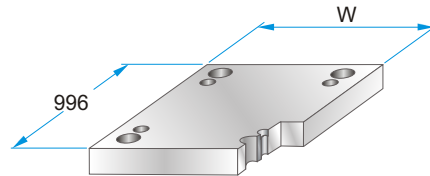

Dimensions and tolerances
Wymiary i tolerancje
Abmessungen und Toleranzen
Размеры и допуски

	A	B	C
PK	892	774	392
PKA	908	790	408

PKA 01

PKA 01-496 x 996 x h / material

46	1730
	2312
	2085

PK 11 PKA 11

	W
PK 11	596
PKA 11	546

PK 11 - 496 x 996 x h /
PKA 11-496 x 996 x h / material

46	1730
56	2312
	2085

PK 02 PKA 02

PK 12 PKA 12

PKA 21

PKA 21-496 x 996 x h / material

46	1730
	2312
	2085

PK 22 PKA 22

PK 22 - 496 x 996 x h /
PKA 22-496 x 996 x h / material

46	1730
	2312
	2085

PK 03 PKA 03

PK 03 - 496 x 996 x h /
PKA 03-496 x 996 x h / material

27	1730
36	2083
46	2085
56	2162
66	2311
76	2312
86	2738
96	Toolox33
116	Toolox44
136	2738HH
156	2714HH
176	
196	