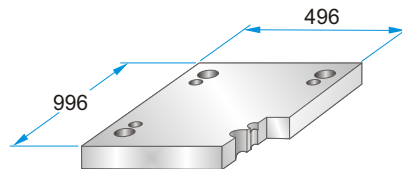

Dimensions and tolerances
Wymiary i tolerancje
Abmessungen und Toleranzen
Размеры и допуски

	A	B	C
PK	892	774	392
PKA	908	790	408

PKA 01

PKA 01-496 x 996 x h / material

46	1730
	2312
	2085

PK 11 PKA 11

	W
PK 11	596
PKA 11	546

PK 11 - 496 x 996 x h /
PKA 11-496 x 996 x h / material

46	1730
56	2312
	2085

PK 02 PKA 02

PK 12 PKA 12

PKA 21

PKA 21-496 x 996 x h / material

46	1730
	2312
	2085

PK 22 PKA 22

PK 22 - 496 x 996 x h /
PKA 22-496 x 996 x h / material

46	1730
	2312
	2085

PK 03 PKA 03

PK 03 - 496 x 996 x h /
PKA 03-496 x 996 x h / material

27	1730
36	2083
46	2085
56	2162
66	2311
76	2312
86	2738
96	Toolox33
116	Toolox44
136	2738HH
156	2714HH
176	
196	