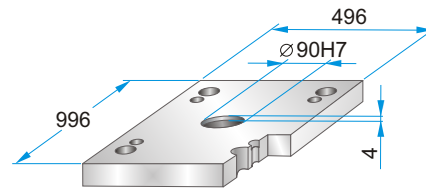

Dimensions and tolerances
Wymiary i tolerancje
Abmessungen und Toleranzen
Размеры и допуски

	A	B	C
PK	892	774	392
PKA	908	790	408

PKA 01

PKA 01-496 x 996 x h / material

46	1730
	2312
	2085

PK 11 PKA 11

	W
PK 11	596
PKA 11	546

PK 11 - 496 x 996 x h /
PKA 11-496 x 996 x h / material

46	1730
56	2312
	2085

PK 02 PKA 02

PK 12 PKA 12

PKA 21

PKA 21-496 x 996 x h / material

46	1730
	2312
	2085

PK 22 PKA 22

PK 22 - 496 x 996 x h /
PKA 22-496 x 996 x h / material

46	1730
	2312
	2085

PK 03 PKA 03

PK 03 - 496 x 996 x h /
PKA 03-496 x 996 x h / material

27	1730
36	2083
46	2085
56	2162
66	2311
76	2312
86	2738
96	Toolox33
116	Toolox44
136	2738HH
156	2714HH
176	
196	