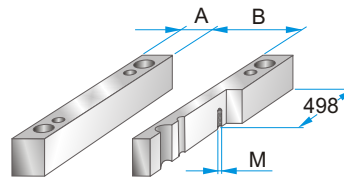

PK 05 - 496 x 996 x h / PKA 05-496 x 996 x h / material

86	1730
96	2085
116	
136	
156	
176