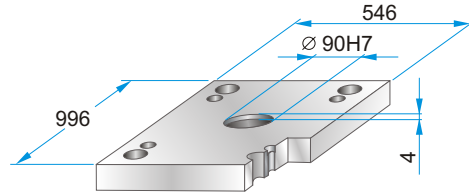

Dimensions and tolerances
Wymiary i tolerancje
Abmessungen und Toleranzen
Размеры и допуски

	A	B	C
PK	892	774	392
PKA	908	790	408

PKA 01

PKA 01-496 x 996 x h / material

46	1730
	2312
	2085

PK 11 PKA 11

	W
PK 11	596
PKA 11	546

PK 11 - 496 x 996 x h /
PKA 11-496 x 996 x h / material

46	1730
56	2312
	2085

PK 02 PKA 02

PK 12 PKA 12

PKA 21

PKA 21-496 x 996 x h / material

46	1730
	2312
	2085

PK 22 PKA 22

PK 22 - 496 x 996 x h /
PKA 22-496 x 996 x h / material

46	1730
	2312
	2085

PK 03 PKA 03

PK 03 - 496 x 996 x h /
PKA 03-496 x 996 x h / material

27	1730
36	2083
46	2085
56	2162
66	2311
76	2312
86	2738
96	Toolox33
116	Toolox44
136	2738HH
156	2714HH
176	
196	