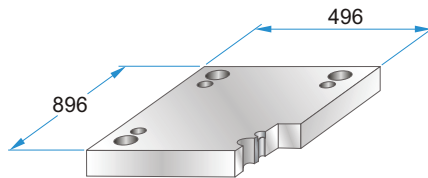

Dimensions and tolerances  
Wymiary i tolerancje  
Abmessungen und Toleranzen  
Размеры и допуски

	A	B	C
<b>PK</b>	824	730	324

## PK 11

PK 11 - 396 x 896 x h / material

46	1730
56	2312
	2085