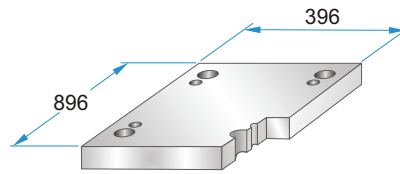

PK 04

PK 04 - 396 x 896 x h / material

46	1730
56	2312
	2085

PK 05

	A	B
PK 05	62	272