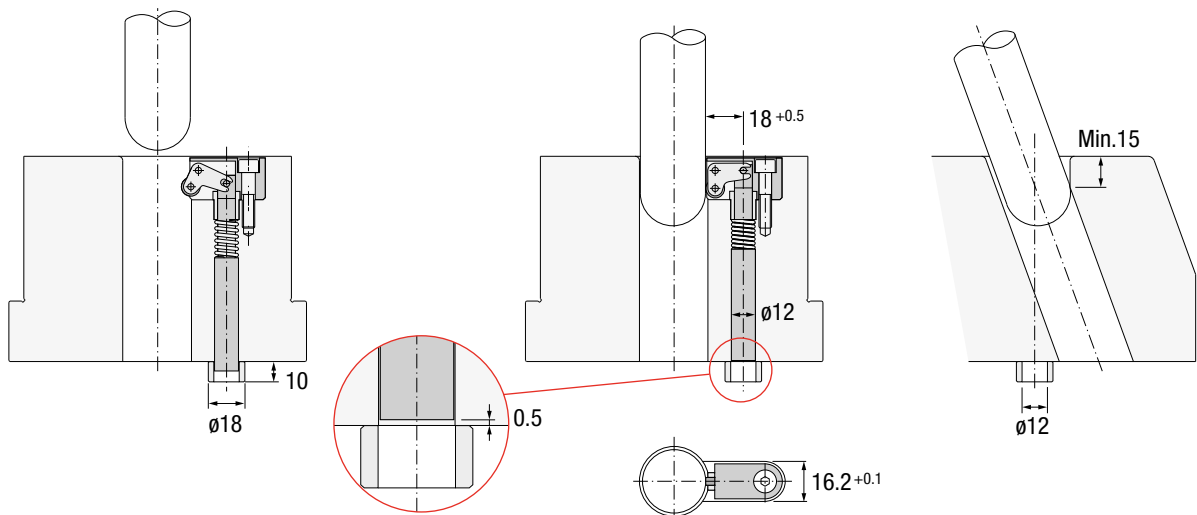

Installation Guidelines

Consejos de Instalación · Richtlinien zur Installation · Consigli di Installazione · Instruções de Instalação · Mode d'Installation