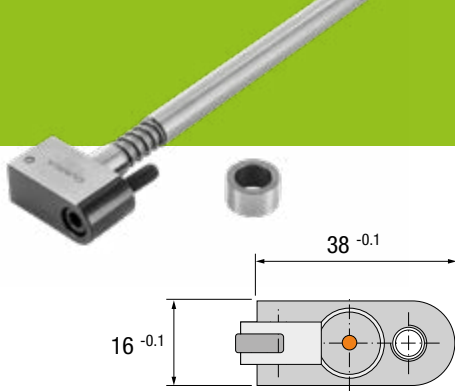

AUTOMATIC RETAINER

ES Retensor Automático DE Zuhaltung Automatisch
IT Ritenore Automatico PT Retensor Automático FR Retenue Automatique

RA

● Cad Insertion Point

Patented

Max. 150°C

Ref.

RA.163812