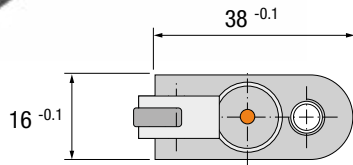

AUTOMATIC RETAINER

ES Retensor Automático DE Zuhaltung Automatisch
IT Ritenore Automatico PT Retensor Automático FR Retenue Automatique

RA

● Cad Insertion Point

Patented

Max. 150°C

Ref.

RA.163812