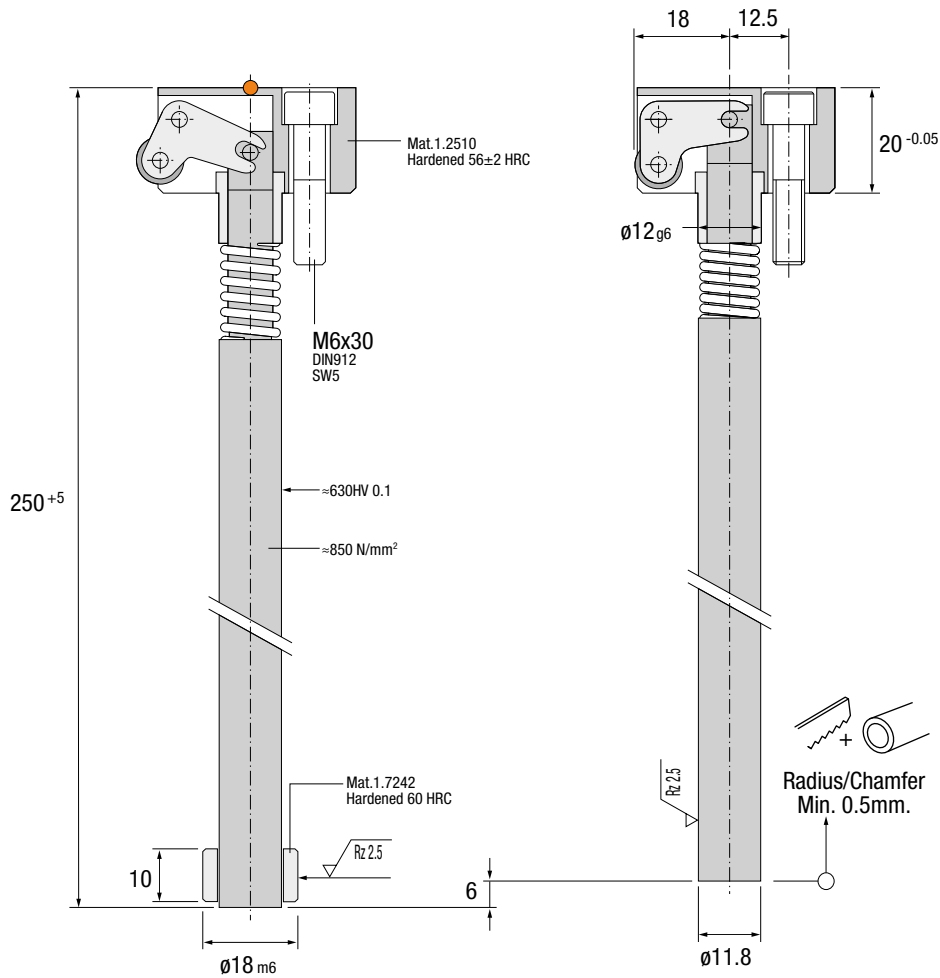

AUTOMATIC RETAINER

ES Retensor Automático DE Zuhaltung Automatisch
IT Ritenore Automatico PT Retensor Automático FR Retenue Automatique

RA

● Cad Insertion Point

Patented

Max. 150°C

Ref.

RA.163812