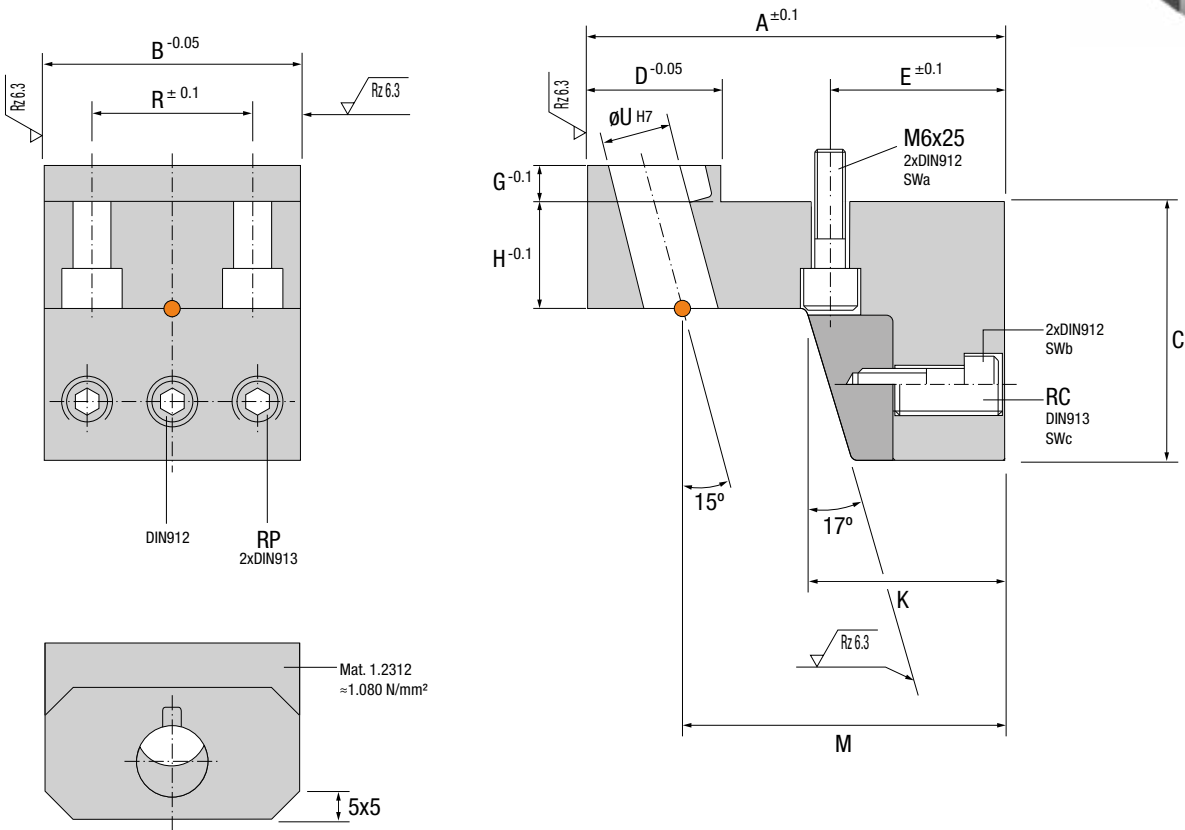

HEEL UNIT

ES Cuña Guía DE Einstellbare Zuhaltung
 IT Contrasto Guida PT Guia Cunha FR Base de Verrouillage

CG

● Cad Insertion Point

Patented

Max. 150°C

Ref.	A	B	C	D	E	G	H	K	M	R	T	U	RP	CR (N)	SWa	SWb	SWc
CG.603035	60	30	35	25	23	6	17	29	43.7	17	M6x25	10	081015	180.000	5	3	4
CG.604035	60	40	35	25	23	6	17	29	43.7	22	M6x25	10	101015	320.000	5	4	5
CG.754049	75	40	49	30	32	7	20	39	58	22	M8x30	12	101020	320.000	6	5	5
CG.864857	86	48	57	35	36	8	24	44	65	28	M8x35	16	121025	480.000	6	6	6