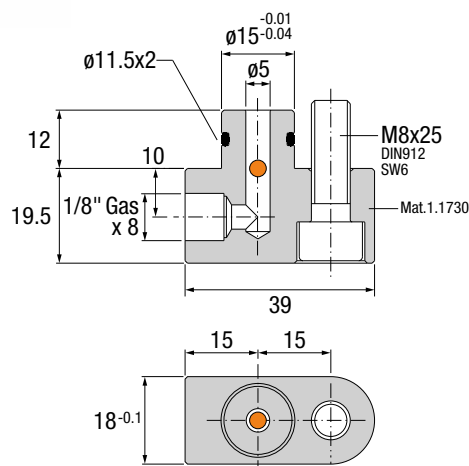

CONNECTION HOSE

ES Tubo Conexión DE Verbindungsschlauch
IT Tubo Collegamento PT Tubo de Ligaçao FR Tube de Liaison

● Cad Insertion Point

MK

Max. 80°C

Ref.
MK.120300

RD

COOLING DISTRIBUTOR

ES Distribuidor Refrigeración DE Verteilerschlauch
IT Distributore Refrigerazione PT Distribuidor de Refrigeração FR Distribution de Refroidissement

Ref.
RD.182012

Max. 80°C

CK

90° PLATE CONNECTOR

ES Conector Placa a 90° DE 90° Platten-Verbindungsstück
IT Collegamento Piastra a 90° PT Conector de Placa a 90° FR Connexion Dans la Plaque de 90°