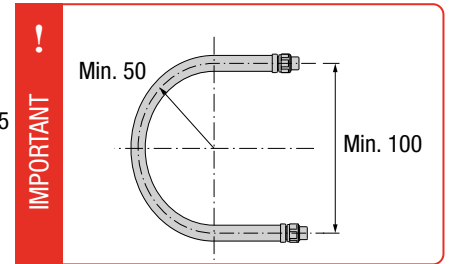

CONNECTION HOSE

ES Tubo Conexión DE Verbindungsschlauch
IT Tubo Collegamento PT Tubo de Ligaçao FR Tube de Liaison

● Cad Insertion Point

MK

Max. 80°C

Ref.
MK.120300

RD

COOLING DISTRIBUTOR

ES Distribuidor Refrigeración DE Verteilerschlauch
IT Distributore Refrigerazione PT Distribuidor de Refrigeração FR Distribution de Refroidissement

Ref.
RD.182012

Max. 80°C

CK

90° PLATE CONNECTOR

ES Conector Placa a 90° DE 90° Platten-Verbindungsstück
IT Collegamento Piastra a 90° PT Conector de Placa a 90° FR Connexion Dans la Plaque de 90°