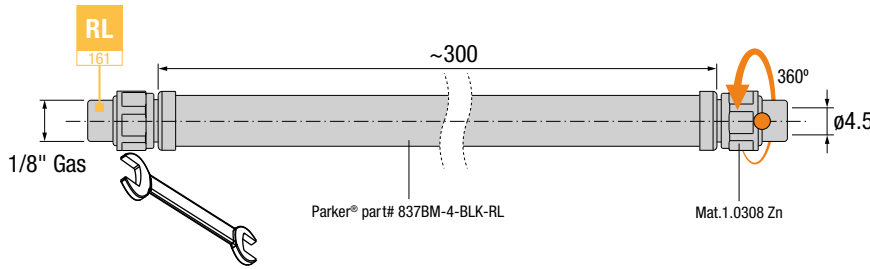

CONNECTION HOSE

ES Tubo Conexión DE Verbindungsschlauch
IT Tubo Collegamento PT Tubo de Ligaçao FR Tube de Liaison

● Cad Insertion Point

MK

Max. 80°C

Ref.
MK.120300

RD

COOLING DISTRIBUTOR

ES Distribuidor Refrigeración DE Verteilerschlauch
IT Distributore Refrigerazione PT Distribuidor de Refrigeração FR Distribution de Refroidissement

Ref.
RD.182012

Max. 80°C

CK

90° PLATE CONNECTOR

ES Conector Placa a 90° DE 90° Platten-Verbindungsstück
IT Collegamento Piastra a 90° PT Conector de Placa a 90° FR Connexion Dans la Plaque de 90°