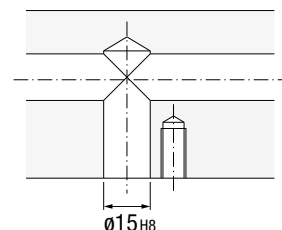

Ref.
CK.181839