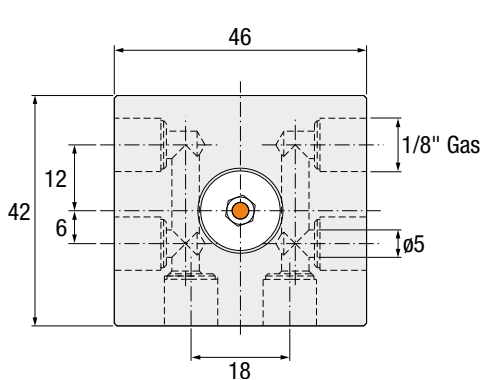

CONNECTION HOSE

ES Tubo Conexión DE Verbindungsschlauch
IT Tubo Collegamento PT Tubo de Ligaçao FR Tube de Liaison

● Cad Insertion Point

MK

Max. 80°C

Ref.
MK.120300

RD

COOLING DISTRIBUTOR

ES Distribuidor Refrigeración DE Verteilerschlauch
IT Distributore Refrigerazione PT Distribuidor de Refrigeração FR Distribution de Refroidissement

Ref.
RD.182012

Max. 80°C

CK

90° PLATE CONNECTOR

ES Conector Placa a 90° DE 90° Platten-Verbindungsstück
IT Collegamento Piastra a 90° PT Conector de Placa a 90° FR Connexion Dans la Plaque de 90°