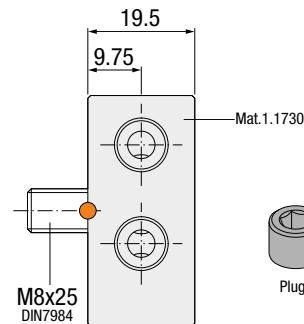

CONNECTION HOSE

ES Tubo Conexión DE Verbindungsschlauch
IT Tubo Collegamento PT Tubo de Ligaçao FR Tube de Liaison

● Cad Insertion Point

MK

Max. 80°C

Ref.
MK.120300

RD

COOLING DISTRIBUTOR

ES Distribuidor Refrigeración DE Verteilerschlauch
IT Distributore Refrigerazione PT Distribuidor de Refrigeração FR Distribution de Refroidissement

Ref.
RD.182012

Max. 80°C

CK

90° PLATE CONNECTOR

ES Conector Placa a 90° DE 90° Platten-Verbindungsstück
IT Collegamento Piastra a 90° PT Conector de Placa a 90° FR Connexion Dans la Plaque de 90°