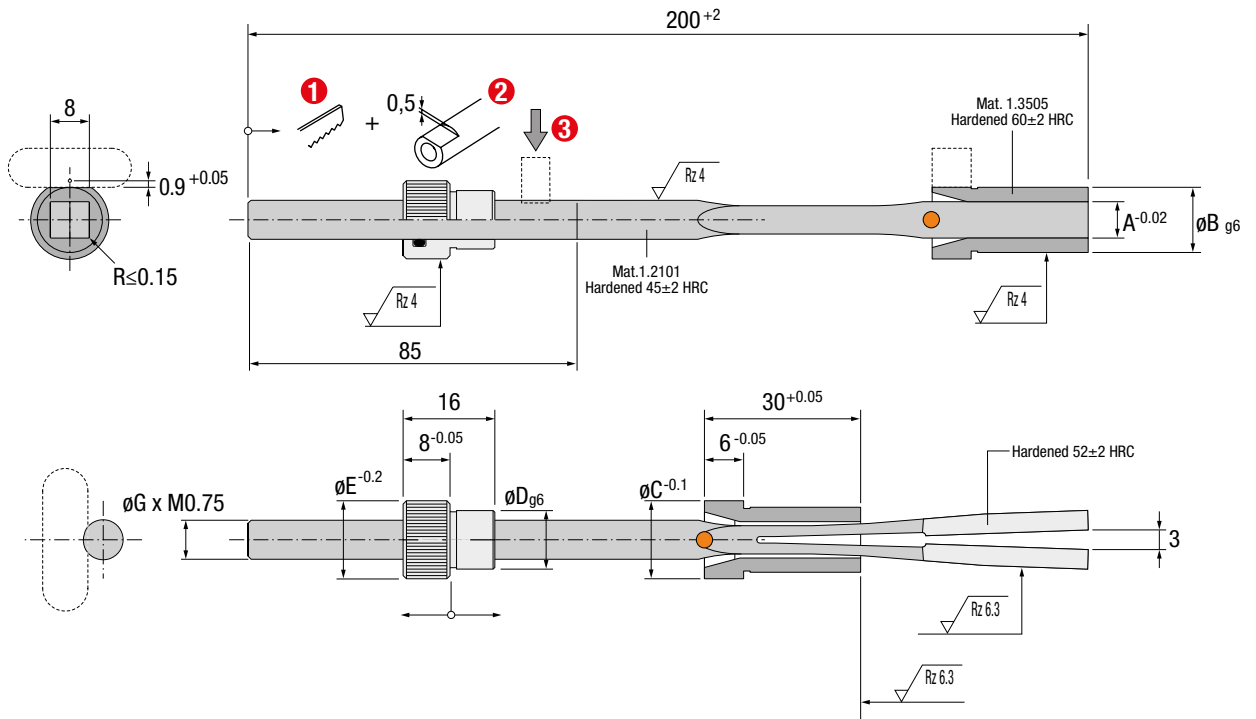

DOUBLE EJECTOR

ES Expulsor Doble DE Doppelauswerfer
IT Espulsore Doppio PT Extractor Duplo FR Ejecteur Double

ED

Patented

● Cad Insertion Point

Ref.	A	B	C	D	E	G	H	Balinit C [®]
ED.068200	6	12	14	10	14	6	10	●
ED.088200	8	14	16	12	16	8	12	●
ED.108200	10	16	18	14	18	8	14	●
ED.128200	12	16	18	16	20	8	15	●

IMPORTANT !
Special lengths of 275 and 350mm. upon request.
Largos especiales de 275 y 350mm. bajo demanda.
Sonderlängen von 275 und 350mm. auf Anfrage.
Lunghezza speciale 275/350mm. su richiesta.
Dimensões especiais de 275 e 350mm. quando pedido.
Longueurs spéciales de 275 et 350mm. sur demande.