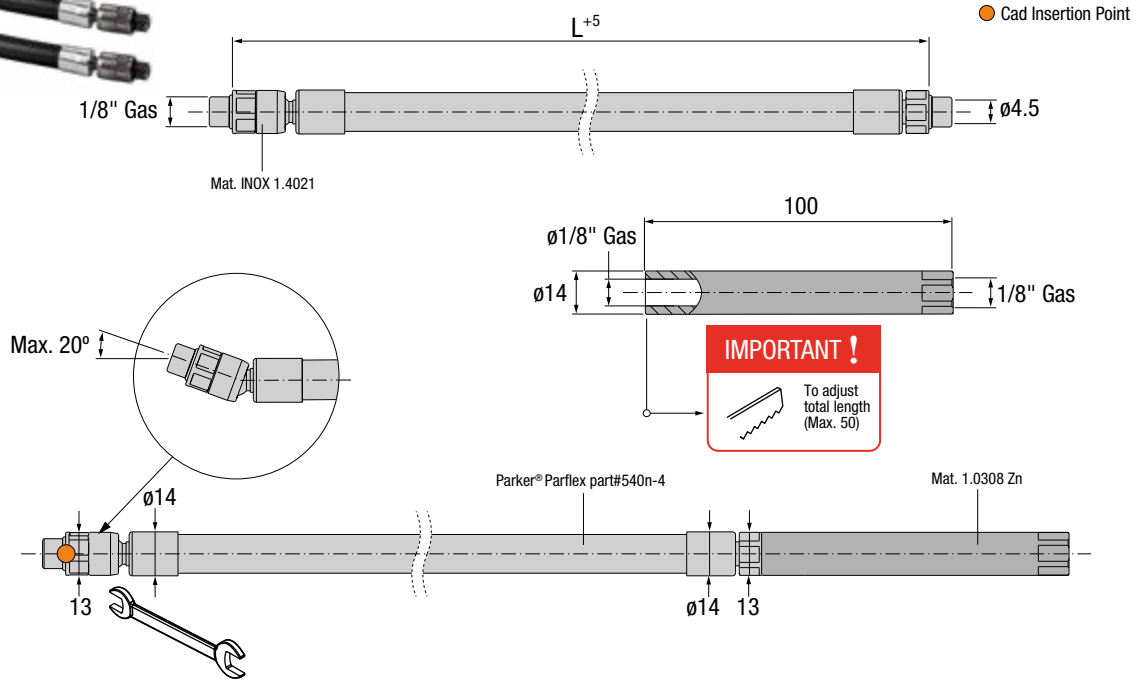

DR COOLING HOSE

ES Refrigeración DR DE Kühlungsschlauch für DR
IT Refrigerazione DR PT Refrigeração DR FR Refroidissement DR

DK

Max. Cooling Fluid 50°C

Ref.	β°	H			
		DR.xxxxxx-8	DR.xxxxxx-12	DR.xxxxxx-16	DR.xxxxxx-20
DK.141818-...	Negative to 0°	10	10	10	10
	+1° to +9°	10	10	10	15
	+10° to +20°	10	15	20	25
	>+20°	15	20	25	30

IMPORTANT !
 Indicate the required **L** dimension; the length will be rounded up to the next multiple of 25mm.
 Indicar la cota **L** deseada. Se suministrará redondeada al múltiplo superior de 25mm.
 Gewünschte Länge **L** angeben. Die Länge wird auf die nächste Vielfachen von 25 mm abgerundet.
 Indicare la lunghezza **L** desiderata; la quota richiesta sarà arrotondata al multiplo di 25mm superiore.
 Indicar a cota **L** desejada. Será fornecido com a dimensão múltipla de 25mm seguinte.
 Indiquer la cote **L** désirée. Celle-ci sera arrondie à un multiple supérieur de 25 mm.